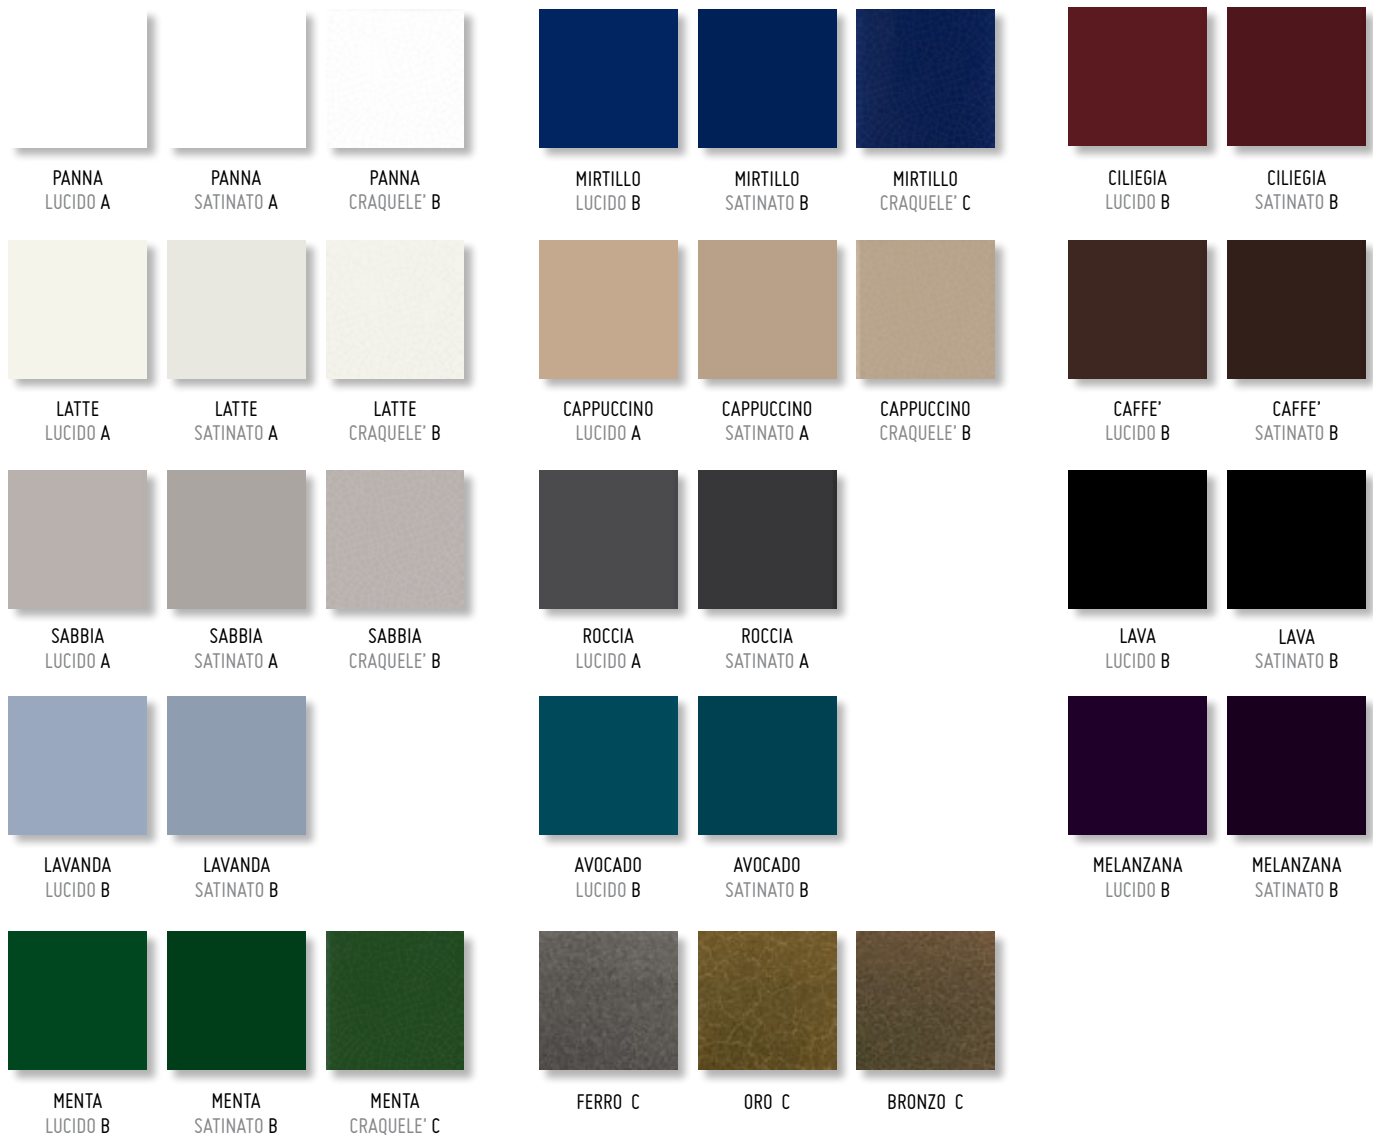

MARINA COLORI DISPONIBILI · AVAILABLE COLOURS

ATTENZIONE: TUTTI I NOSTRI MATERIALI SONO PRODOTTI IN BICOTTURA PER UN UTILIZZO DOMESTICO. I PRODOTTI CON FINITURA LUCIDA SE POSATI A PAVIMENTO, POSTI SOTTO CONTINUO STRESS, POSSONO GRAFFIARSI A DIFFERENZA DI QUELLI CON FINITURA SATINATA (LEGGERMENTE PIU' RESISTENTE ALL'USO). SI CONSIGLIA, PRIMA DELLA FASE DI STUCCATURA, DI TRATTARE GLI SMALTI CRAQUELE' CON SOSTANZA IMPREGNANTE.

ATTENTION: ALL OUR MATERIALS ARE TWICE FIRED TILES FOR DOMESTIC USE. FOR FLOORING USE POLISHED PRODUCTS COULD GET SCRATCHED BECAUSE OF THE CONTINUOUS FOOT TRAFFIC. SATIN PRODUCTS ARE SLIGHTLY HARDER WEARING. WE SUGGEST, BEFORE GROUTING, TO TREAT THE CRAQUELE' GLAZES WITH APPROPRIATE SEALER.