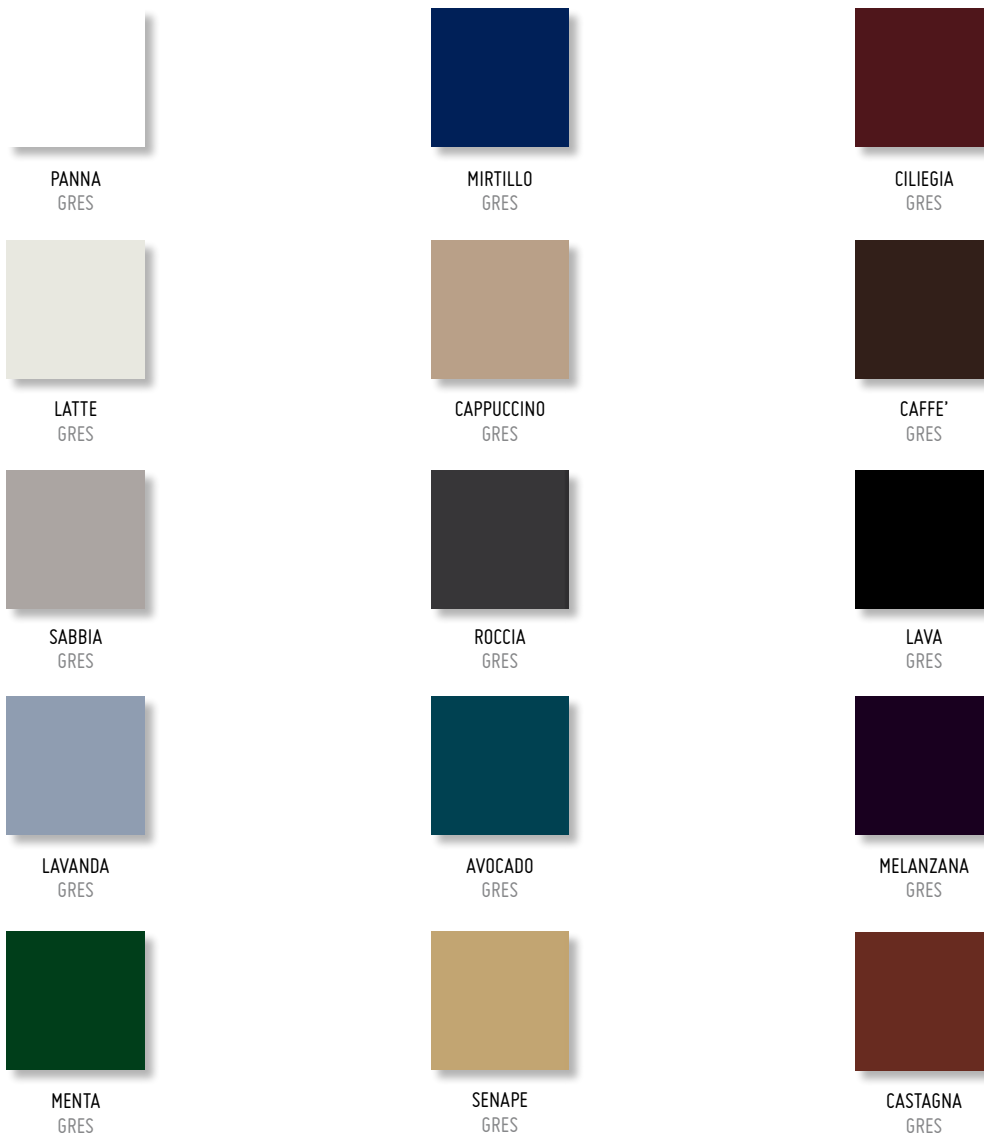

COLORI PAVIMENTO IN ABBINAMENTO · FLOOR COLOURS MATCHING

ATTENZIONE: TUTTI I NOSTRI MATERIALI SONO PRODOTTI IN GRES PORCELLANATO.

ATTENTION: ALL OUR MATERIALS ARE GRES TILES.

I COLORI RAPPRESENTATI IN QUESTO CATALOGO SONO INDICATIVI E POSSONO SUBIRE PARZIALI VARIAZIONI DI TONALITA'.
THE COLOURS DISPLAYED ON THIS CATALOGUE ARE INDICATIVE AND CAN BE SUBJECTED TO SHADE VARIATIONS.