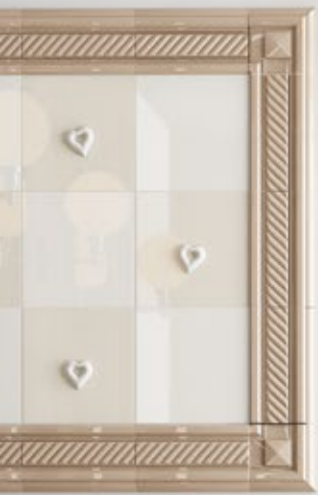

CAPPUCCINO LUCIDO A

GESSETTI
PLASTERS

GESSETTO PROFUMATO
4174M CUORE MAGNETE

GRETA 04 è stato allestito con: Pavimento serie TAMARA by laDiva®

ladiva

Design by Fabio Pesce - *Gruppomobili*

DIMENSIONI E DESCRIZIONI · DIMENSIONS & DESCRIPTIONS