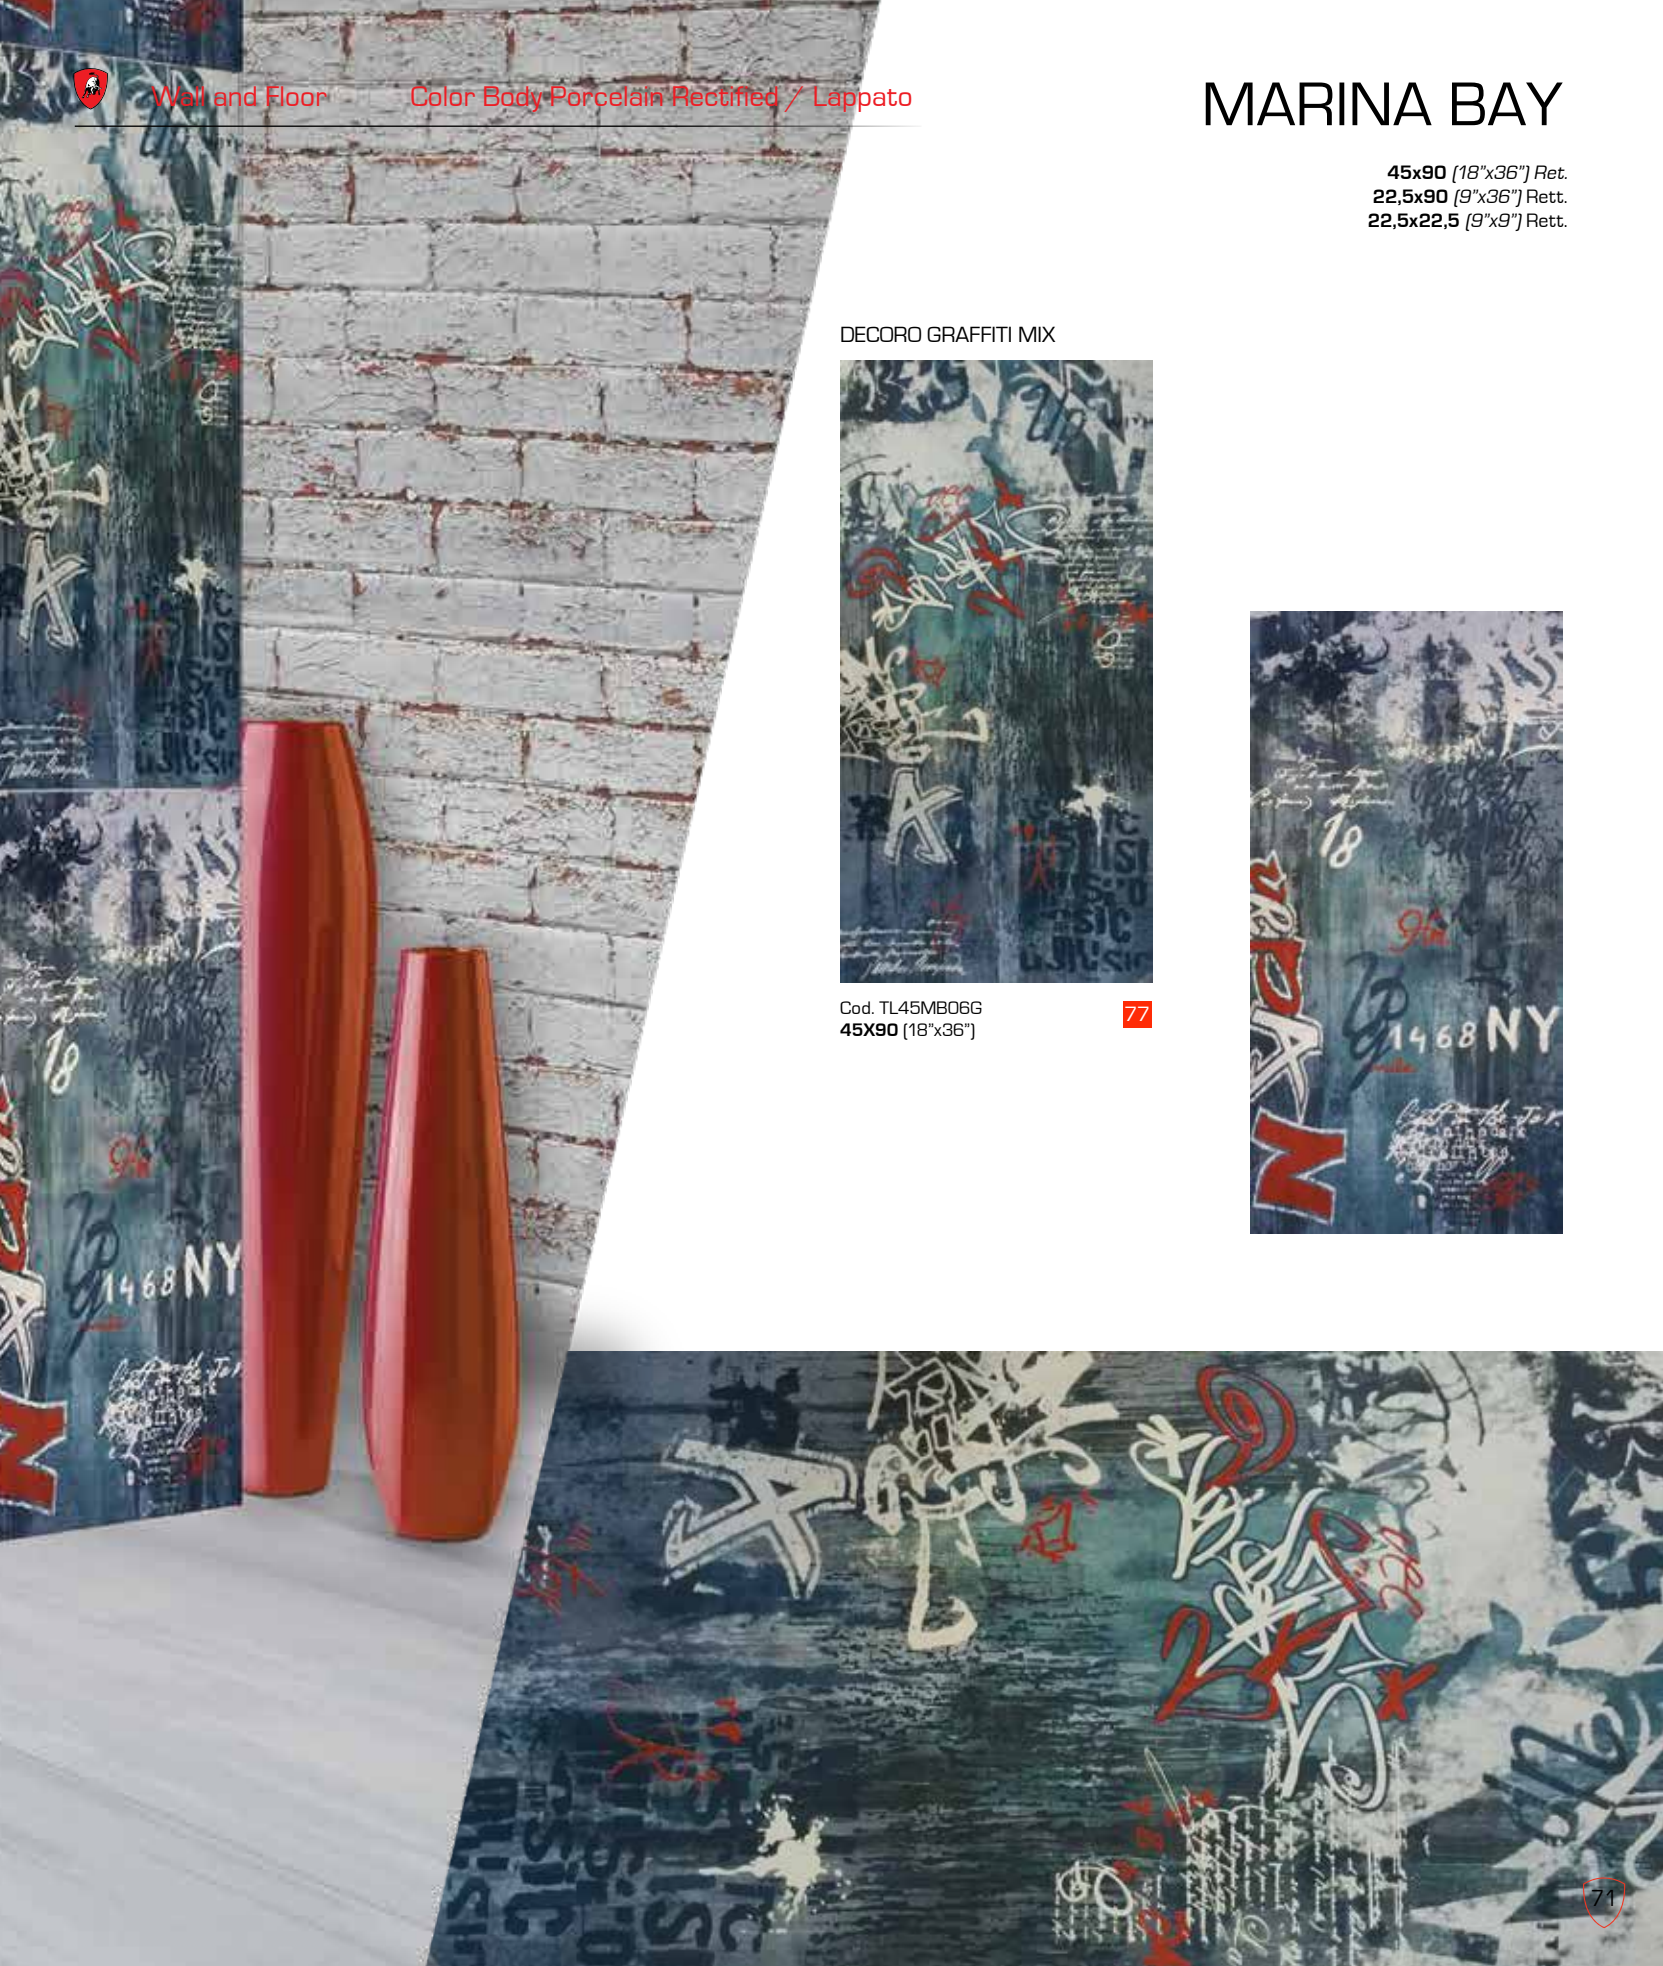

Color Body Porcelain Rectified / Lappato

MARINA BAY

45x90 (18"x36") Rett.
22,5x90 (9"x36") Rett.
22,5x22,5 (9"x9") Rett.

DECORO GRAFFITI MIX

Cod. TL45MB06G
45X90 (18"x36")

77

45x90 (18"x36") Ret.
22,5x90 (9"x36") Rett.
22,5x22,5 (9"x9") Rett.