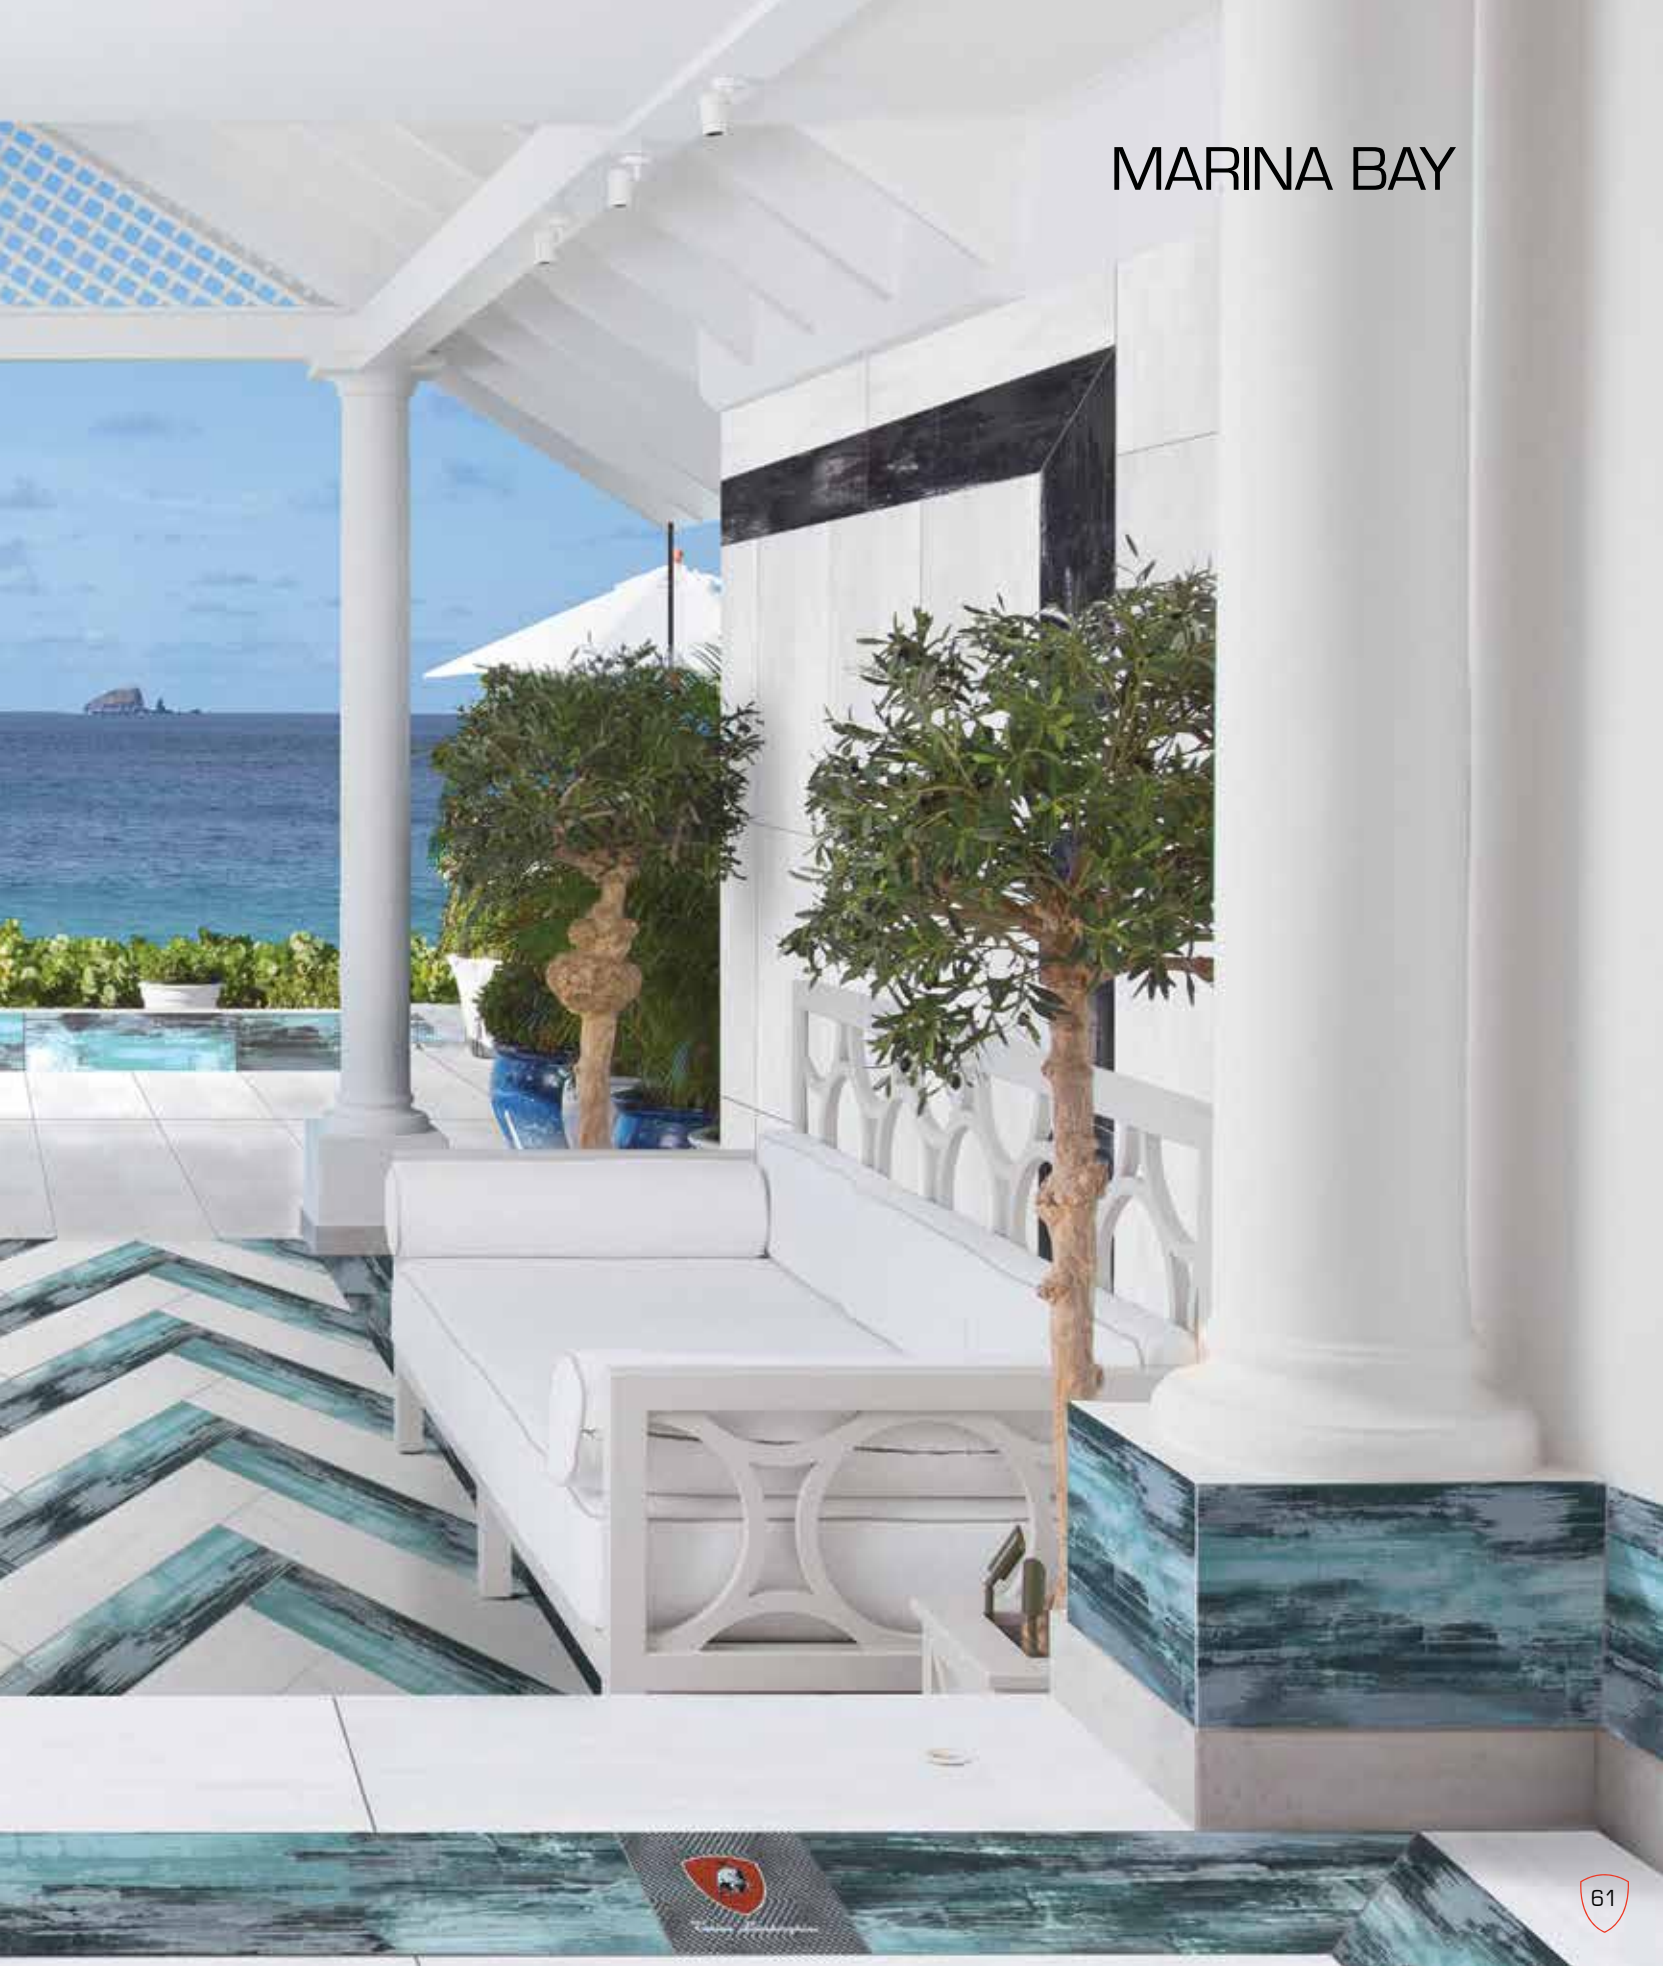

Tonino Lamborghini
TILES & STYLE

MARINA BAY

Tonino Lamborghini
TILES & STYLE

MARINA BAY

Tonino Lamborghini

45x90 (18"x36") Ret.
22,5x90 (9"x36") Rett.
22,5x22,5 (9"x9") Rett.

BIANCO

Cod. TL45MB05 Ret. **45x90** (18"x36")