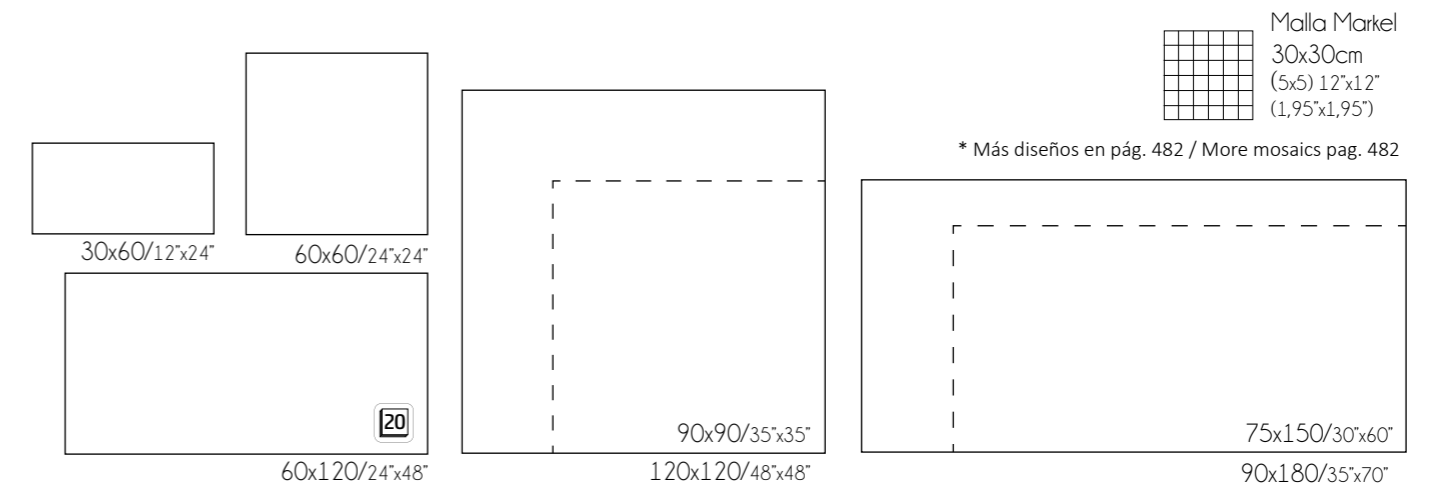

Wall Tile: Markel Marfil - Markel Taupe 60x120 / 24"x48"  
 Floor Tile: Markel Taupe 120x120 / 48"x48"

# Markel

Características técnicas / Technical features

Formatos / Sizes

Colores / Colours

Packing list

Código de tarifa / Price list

Formato/Size	pz/cj	m² /cj	kg / cj	cj/pl	m2 /pl	kg / pl
30x60	6	1,08	22	48	51,84	1076
60x60	4	1,44	30,20	30	43,20	926
60x120	2	1,44	34	32	46,08	1113
90x90	2	1,62	42	27	43,74	1164
75x150	1	1,13	28	40	45,20	1184
120x120	1	1,44	38,40	36	51,84	1422
90x180	1	1,62	45,50	24	38,88	1152

Formato/Size	Código de tarifa/Price list
30x60	FM0450
60x60	FM0840
60x120	FM0869
90x90	FM0804
75x150	FM0350
120x120	FM0120
90x180	FM0505