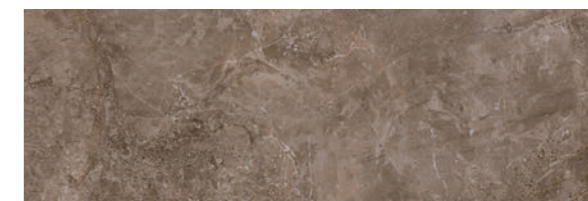

Marmi

Marmi Blanco 30x90
 Marmi Negro 30x90
 Marmi Rlv. Blanco 30x90
 Ess. Outi Roble 25x100

Marmi Rlv. Blanco

Marmi Blanco

Marmi Rlv. Marfil

Marmi Negro

Marmi Marfil

Marmi Moka

Formato	Precio	Pz/cj	Pz/pl	M ² /cj	M ² /pl	Cj/pl	Kg/cj	Kg/Total
30x90	PS-160	4	256	1,08	69,12	64	18,75	1220
30x90 Rlv.	PS-171	4	256	1,08	69,12	64	18,75	1220

Pasta Blanca / White Body Tiles / Pâte Blanche / Weisser Scherben 30x90 11.81"x35.43"