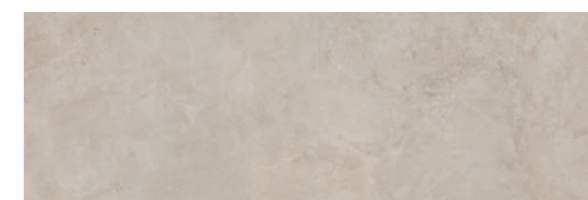

Marmi

Marmi Blanco 30x90
 Marmi Negro 30x90
 Marmi Rlv. Blanco 30x90
 Ess. Outi Roble 25x100

Marmi Rlv. Blanco

Marmi Blanco

Marmi Rlv. Marfil

Marmi Negro

Marmi Marfil

Marmi Moka

Formato	Precio	Pz/cj	Pz/pl	M ² /cj	M ² /pl	Cj/pl	Kg/cj	Kg/Total
30x90	PS-160	4	256	1,08	69,12	64	18,75	1220
30x90 Rlv.	PS-171	4	256	1,08	69,12	64	18,75	1220

Pasta Blanca / White Body Tiles / Pâte Blanche / Weisser Scherben 30x90 11.81"x35.43"