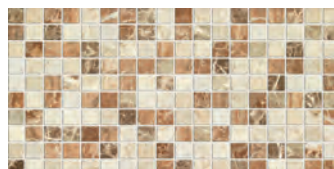

TABLA | CUADRO

Tabla Marfil

Cuadro Marfil

Rvto / Wall / Rvtrn: DANTE Marfil 25x50/ MARMI Cuadro Marfil 25x50

Pavimentos sugeridos.
Recommended flooring./ Revêtements de sol conseillés.

MARMI Tabla | MARMI Cuadro