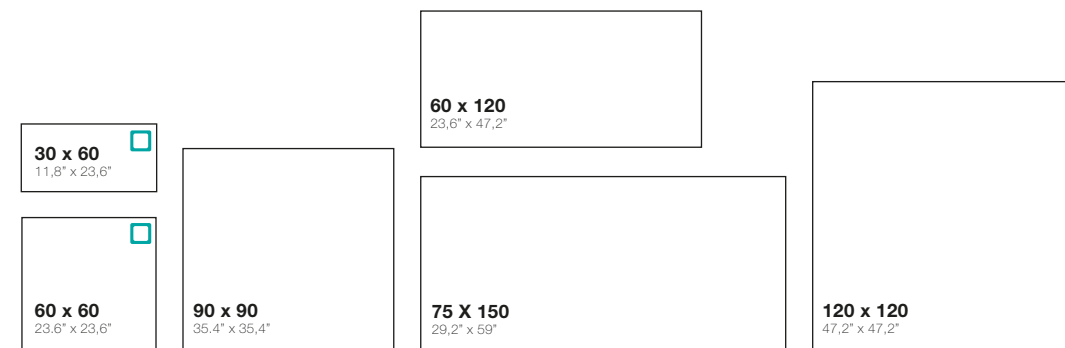

# marmo

porcelánico pulido

polished porcelain

poliertes feinsteinzeug

grès cérame poli

---

Wall \_ marmo white  
**75 x 150** 29,2" x 59"

Floor \_ marmo white  
**120 x 120** 47,2" x 47,2"

# marmo

porcelánico pulido / polished porcelain /

grès cérame poli / poliertes feinsteinzeug

formatos / size / formats / formate

	Pc/Cj	M2/Cj	Cj/Pl	M2/Pl	Kg/Cj	Kg/Pl	Rect.
90x90	2	1,62	27	43,74	42	1154	90x90 M43
60x120	2	1,44	32	46,08	34	1108	60x120 M47
120x120	1	1,44	36	51,84	38,4	1402,4	120x120 M69
75x150	1	1,13	40	45,20	28	1140	75x150 M69