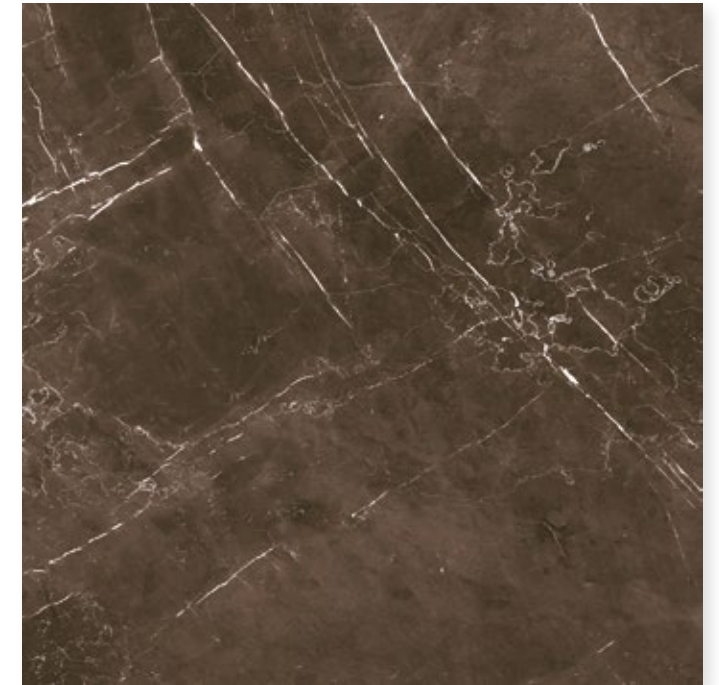

MARMOLINO

MARMOLINO GREY   

300X900 R: MDQ19W19310C

MARMOLINO GREY STR LEAF    

300X900 R: MDQ19W29310C

 AVAILABLE MOSAIC SIZE:

300x300: 300 x 300 X 9 mm | 11.8 x 11.8 x 0.35 inch

MARMOLINO

MARMOLINO GREY FL

600x600 R: MDQ19F36010G
300x600 R: MDQ19F33010A

600x1200 R: MDQ19F31210G

MARMOLINO BROWN FL

600x600 R: MDQ12F36010G

600x1200 R: MDQ12F31210G

MARMOLINO BLACK FL

600x600 R: MDQ31F36010G

600x1200 R: MDQ31F31210G

AVAILABLE SIZES:

- 300x600 R:** 300 x 600 x 9 mm | 11.8 x 23.6 x 0.35 inch
- 600x600 R:** 600 x 600 x 9 mm | 23.6 x 23.6 x 0.35 inch
- 600x1200 R:** 600 x 1200 x 9 mm | 23.6 x 47.2 x 0.35 inch

MARMOLINO

MARMOLINO GREY 

600x600 R: MDQ19F36010A
300x600 R: MDQ19F33010A

600x1200 R: MDQ19F31210A

AVAILABLE SIZES:

300x600 R: 300 x 600 x 9 mm | 11.8 x 23.6 x 0.35 inch
600x600 R: 600 x 600 X 9 mm | 23.6 x 23.6 x 0.35 inch
600x1200 R: 600 x 1200 X 9 mm | 23.6 x 47.2 x 0.35 inch