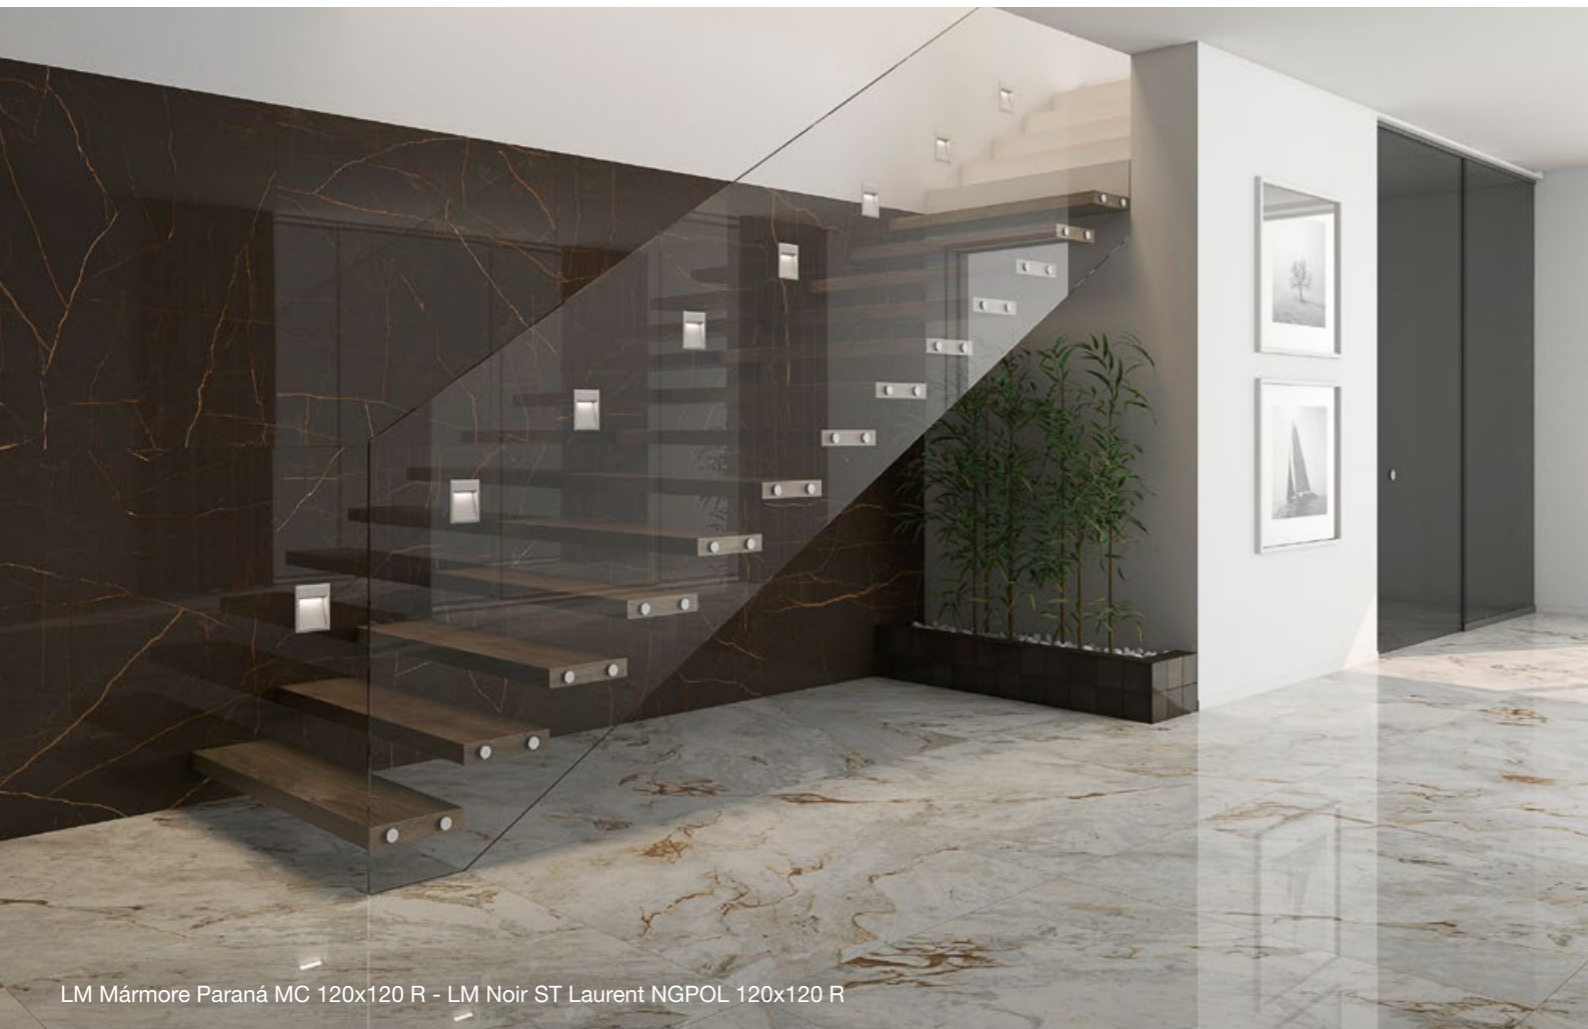

LM Mármore Paraná MC 120x250 R

LM Mármore Paraná MC 120x120 R - LM Noir ST Laurent NGPOL 120x120 R