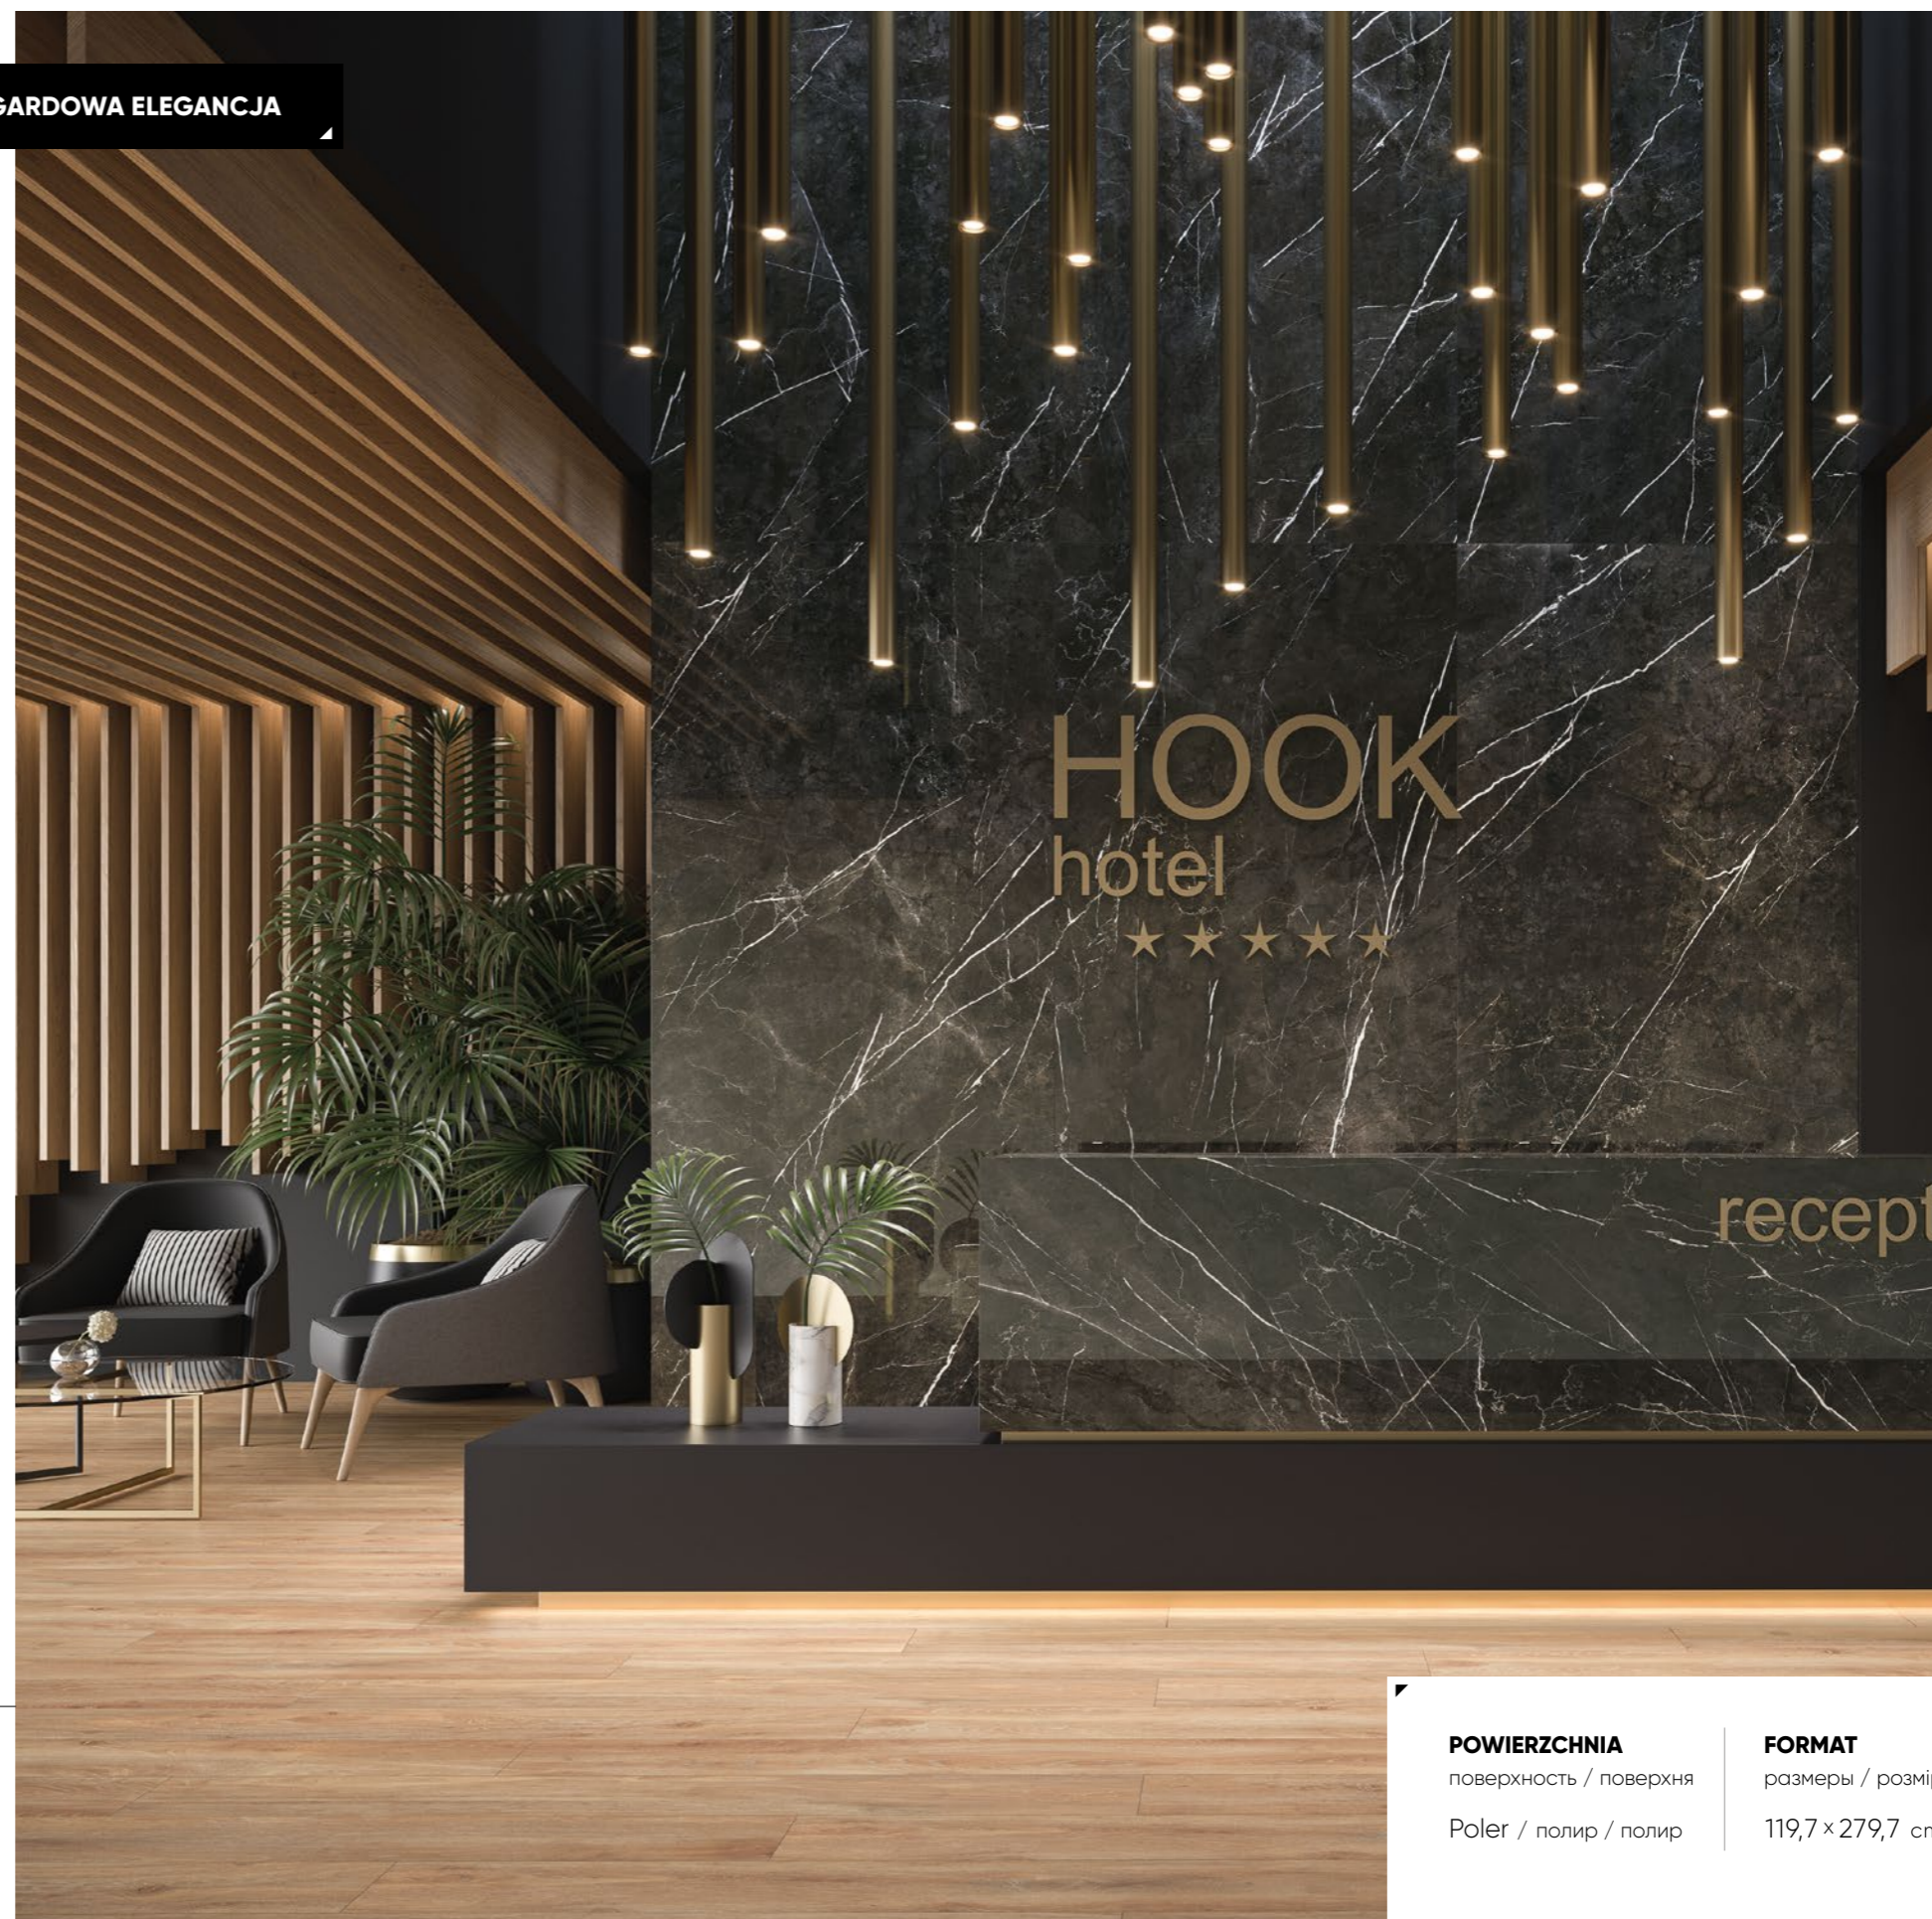

AWANGARDOWA ELEGANCJA

Kolekcja / КОЛЛЕКЦИЯ / КОЛЕКЦІЯ

MARQUINA NERO

Авангардная элегантность / Авангардна елегантність

PL

Плитки z kolekcji Marquina Nero to propozycja dla tych, którzy szukają awangardowych rozwiązań godnych najbardziej luksusowych przestrzeni. Powierzchnie w odcieniu eleganckiej czerni wyróżnia gęsto rozrzucone żyłkowanie, dzięki któremu wnętrza nabierają wysmakowanej elegancji. Kolekcja Marquina prezentuje się niezwykle, płynnie przechodząc z podłogi na ścianę, sprawiając, że wnętrza nabiera głębi, elegancji i szyku.

RU

Плитка из коллекции Marquina nero – это предложение для тех, кто ищет авангардные решения, достойные самых роскошных пространств. Поверхность элегантного черного оттенка отличается густой сеточкой прожилок, благодаря которым интерьер приобретает изысканную элегантность. Коллекция Marquina необычно плавно смотрится на полу и стене, придавая интерьеру глубину, элегантность и стиль.

UA

Плитка з колекції Marquina nero – це пропозиція для тих, хто шукає авангардні рішення, гідні найбільш розкішних просторів. Поверхні в елегантному чорному відтінку відрізняються щільно розсіяними прожилками, завдяки яким інтер'єр набуває витонченої елегантності. Колекція Marquina виглядає дуже органічно плавно переходячи з підлоги на стіни, надаючи інтер'єру глибину, елегантність та стиль.

KOLORY / Цвета / Кольори

POWIERZCHNIA

поверхність / поверхня

Poler / полір / полір

FORMAT

размери / розміри

119,7 × 279,7 cm