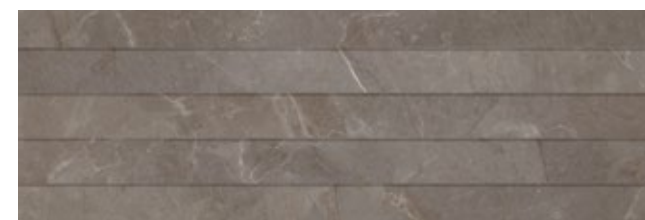

marsella marengo stone