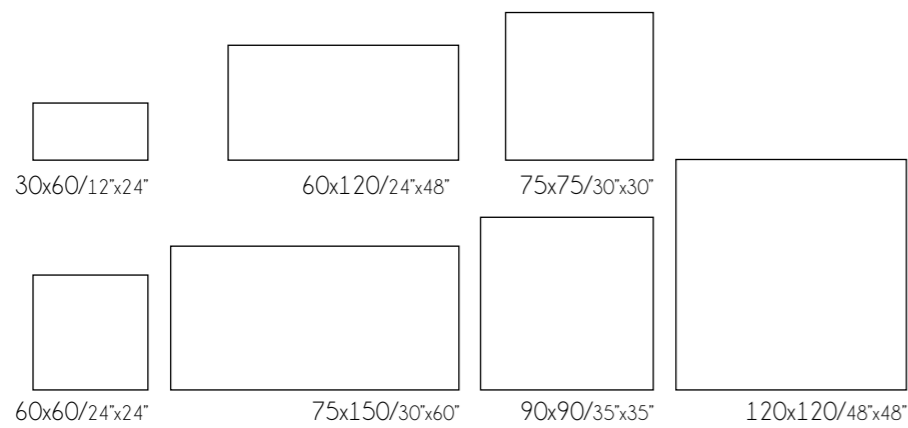

# Marshall

Característica técnicas / Technical features

Formatos / Sizes

30x90/12x35"

Completa la colección / Complete the collection

eco luxe

Marshall Gold

\* Más información / More information pág. 440

# Marshall

Característica técnicas / Technical features

Formatos / Sizes

20x60/8"x24"

Completa la colección / Complete the collection

eco luxe

Marshall Gold

\* Más información Catálogo General pág. 440/  
More information General Catalogue pag. 440

Formato/Size	pz/cj	m <sup>2</sup> /cj	kg / cj	cj/pl	m2 /pl	kg / pl
20x60	9	1,08	17,90	80	86,40	1452

Formato/Size	Código de tarifa/Price list
20x60	RB0670
20x60 Rlv.	RB0670D

Colores / Colours

Marshall Gold