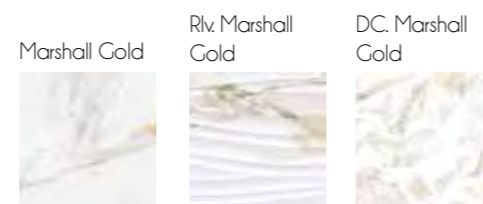

Completa la colección / Complete the collection

eco white

* Más información / More information pág. 122

Packing list

Código de tarifa / Price list

Formato/Size	pz/cj	m² /cj	kg / cj	cj/pl	m2 /pl	kg / pl
30x60	6	1,08	22	48	51,84	1076
60x60	4	1,44	30,20	30	43,20	926
75x75	3	1,69	41,20	30	50,70	1256
60x120	2	1,44	34	32	46,08	1113
90x90	2	1,62	42	27	43,74	1164
75x150	1	1,13	28	40	45,20	1184
120x120	1	1,44	38,4	36	51,84	1422

Formato/Size	Código de tarifa Satinado/ Price list Satin	Código de tarifa Pulido/ Price list Polished
30x60	LM0450	LP0450
60x60	LM0840	LP0840
75x75	LM0875	LP0875
60x120	LM0869	LP0869
90x90	LM0804	LP0804
75x150	LM0350	LP0350
120x120	LM0120	LP0120

Colores / Colours