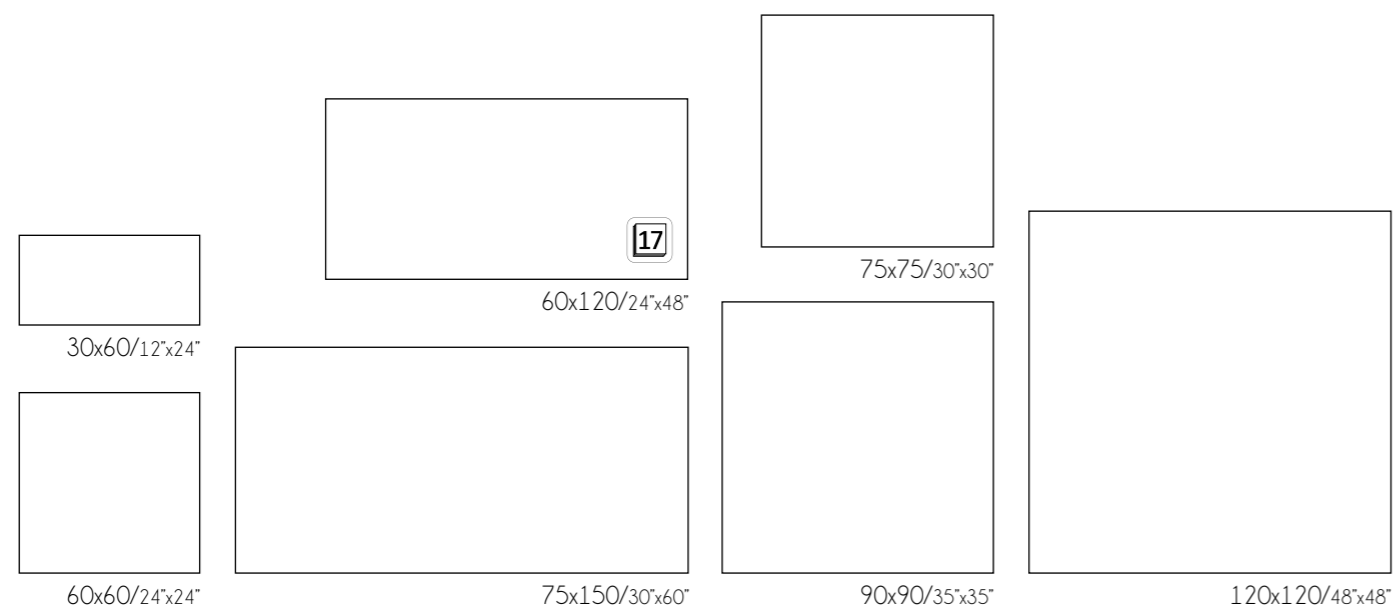

Marshall

Característica técnicas / Technical features

Formatos / Sizes