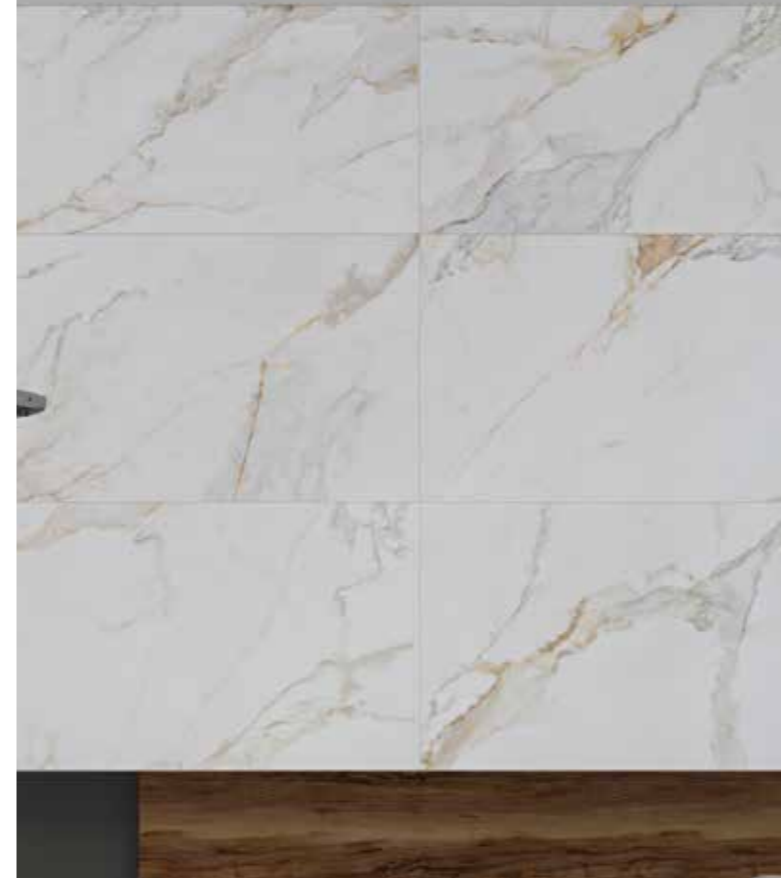

# Marshall

Wall tiles 60x120 Marshall Gold  
Floor tiles 60x120 Marshall Gold

El mármol Calacatta siempre ha destacado por su elegancia y distinción. En esta ocasión, la representación del juego de vetas doradas y grises del mármol sobre la base sólida se consolida en el porcelánico rectificado de la colección Marshall.