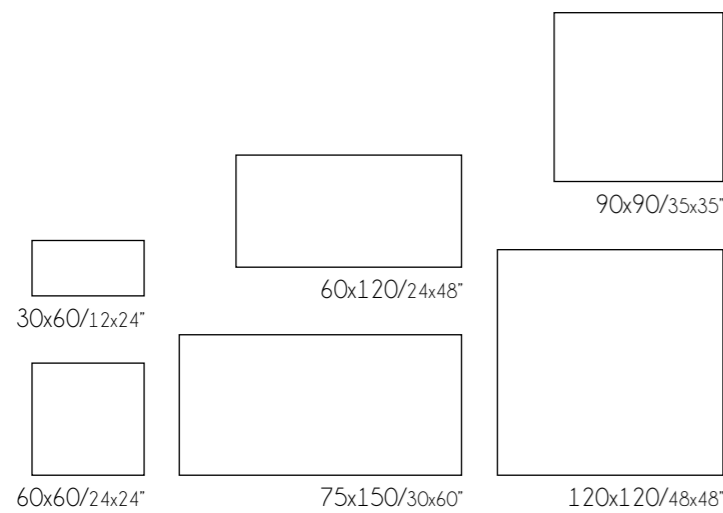

# Marshall

Característica técnicas / Technical features

Formatos / Sizes

30x90/12x35"

Completa la colección / Complete the collection

eco luxe

Marshall Gold

\* Más información / More information pág. 440

Packing list

Código de tarifa / Price list

Formato	pz/cj	m <sup>2</sup> /cj	kg / cj	cj/pl	m2 /pl	kg / pl
30x90	4	1,08	18,75	64	69,12	1220

Formato	Código de tarifa / Price list
30x90	BB0872
30x90 Rlv./DC.	BB0872 D

Formato/Size	Código de tarifa Satinado/ Price list Satin	Código de tarifa Pulido/ Price list Polished
30x60	LM0450	LP0450
60x60	LM0840	LP0840
75x75	LM0875	LP0875
60x120	LM0869	LP0869
90x90	LM0804	LP0804
75x150	LM0350	LP0350
120x120	LM0120	LP0120

Formato/Size	pz/cj	m <sup>2</sup> /cj	kg / cj	cj/pl	m2 /pl	kg / pl
20x60	9	1,08	17,90	80	86,40	1452

Formato/Size	Código de tarifa/Price list
20x60	RB0670
20x60 Rlv.	RB0670D

Colores / Colours

Marshall Gold