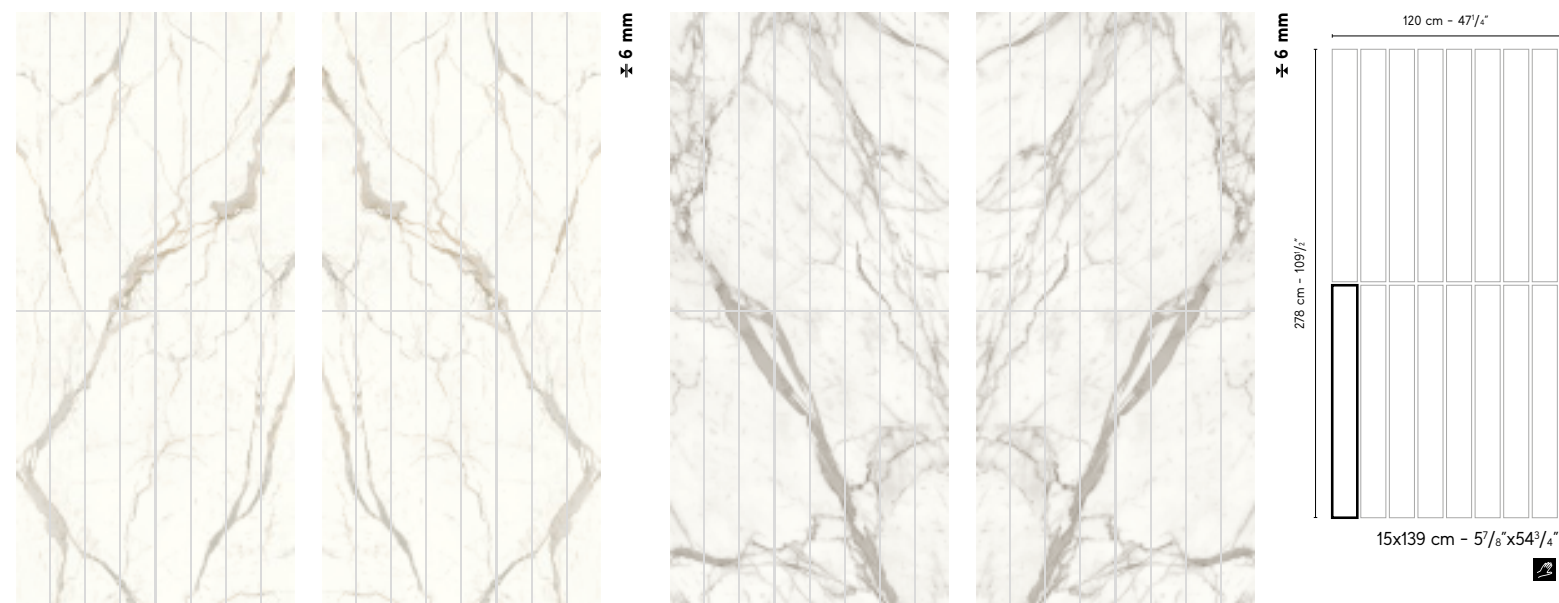

Marvel Shine

Porcelain Tiles

DECOR RANGE

A421 Marvel Calacatta Prestigio Scenic Bookm A Lp ▲
120x278 - 47 1/4" x 109 1/2"

A43L Marvel Calacatta Prestigio Scenic Bookm B Lp ▲
120x278 - 47 1/4" x 109 1/2"

A43O Marvel Statuario Supremo Scenic Bookm A Lp ▲
120x278 - 47 1/4" x 109 1/2"

A43M Marvel Statuario Supremo Scenic Bookm B Lp ▲
120x278 - 47 1/4" x 109 1/2"