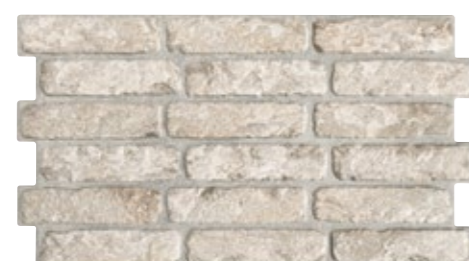

MASÍA

31x56 cm 12"x22"

Masía Cotto 31x56 cm. · 12"x22"

Masía Marrón 31x56 cm. · 12"x22"

Masía Beige 31x56 cm. · 12"x22" · Pav. Lidia Beige 31x56 cm. · 12"x22"

MASÍA BEIGE
31x56 cm. · 12"x22" K-28

MASÍA COTTO
31x56 cm. · 12"x22" K-28

MASÍA GRIS
31x56 cm. · 12"x22" K-28

MASÍA MARRÓN
31x56 cm. · 12"x22" K-28

+ IDEAS
ESPACIO CREATIVO
CREATIVE SPACES

Medina
Pág. 114-115

Medes
Pág. 266-269

PAVIMENTO
SUGERIDO
SUGGESTED FLOOR TILE

Modular Borgogna
Stone Soft
Pág. 194-197