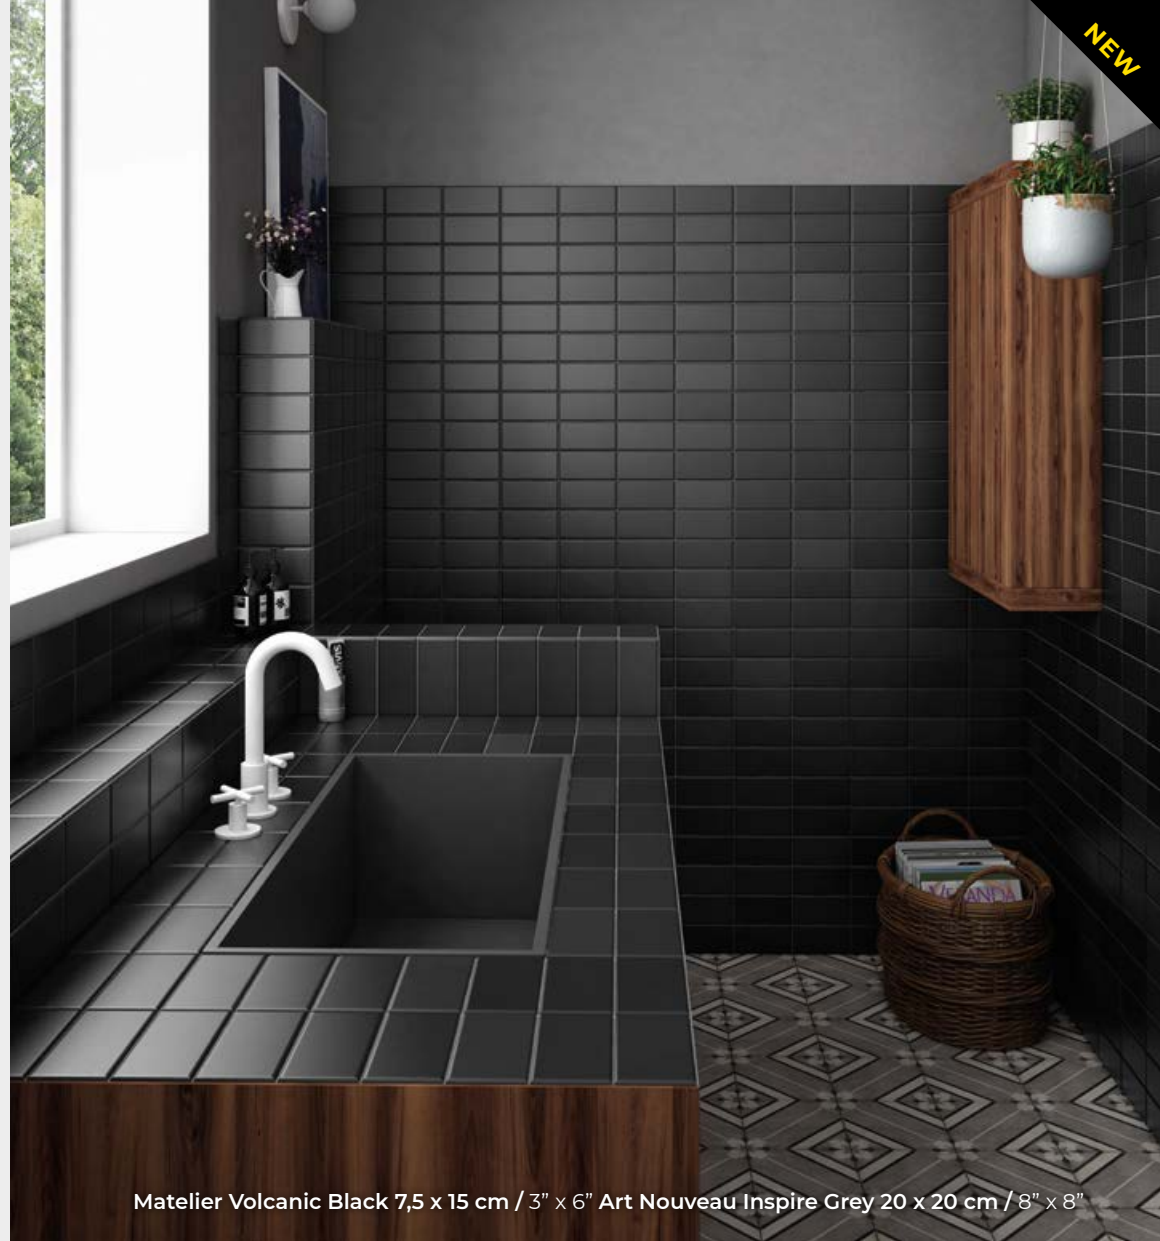

7,5 x 30 cm  
3" x 12"

Alpine White	26485 EQ-3
Sahara Sand	26487 EQ-3
Lagune Rose	26492 EQ-3
Mint	26493 EQ-3
Samoa Blue	26490 EQ-3
Wadi Brown	26488 EQ-3
Amazonia Green	26491 EQ-3
Oceanic Blue	26489 EQ-3
Fossil Grey	26486 EQ-3
Volcanic Black	26484 EQ-3

Destonificació / Shade variation  
Farbschattierungen / Variation de nuances

Matelier Samoa Blue 7,5 x 30 cm / 3" x 12"

Matelier Volcanic Black 7,5 x 15 cm / 3" x 6" Art Nouveau Inspire Grey 20 x 20 cm / 8" x 8"