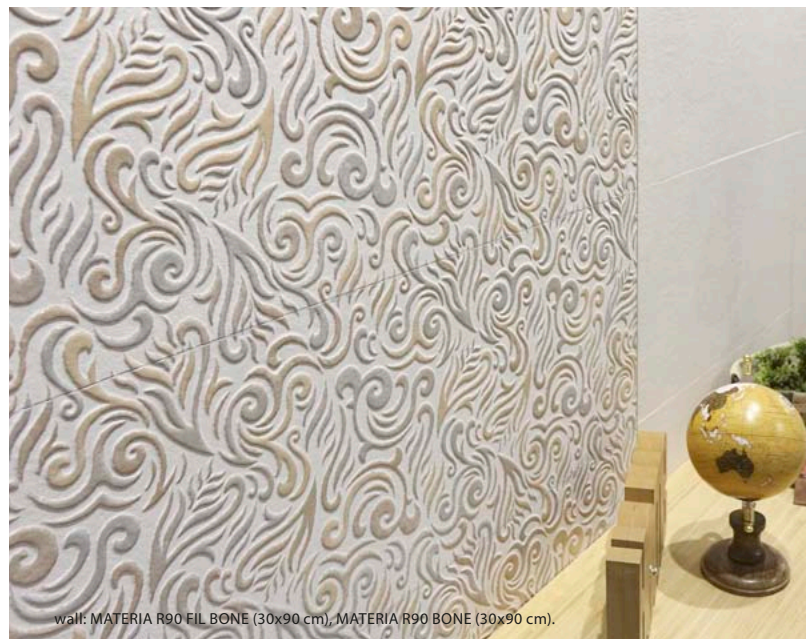

# MATERIA collection

COLORES COLORS	PORCELÁNICO · PORCELAIN	PASTA BLANCA · WHITE BODY	ACABADOS FINISHES
	60x60 cm 23,6"x23,6"	30x90 cm 11,8"x35,4"	
SAND	●	●	NATURAL MATT
BONE	●	●	NATURAL MATT
GREY	●	●	NATURAL MATT
Variedad gráfica Graphic variety	Lienzo: 133x282 cm · Graphic chart: 52,7"x111"		

wall: MATERIA R90 FIL BONE (30x90 cm), MATERIA R90 BONE (30x90 cm).  
floor: DELHI 20 CHOCOLATE (19,4x120 cm).

# MATERIA R90

| PASTA BLANCA · WHITE BODY | RECTIFICADO · RECTIFIED |  
| 30x90 cm · 11,8"x35,4" |  
| MATE · MATT |

MATERIA R90 SAND | 30x90 cm | B42

MATERIA R90 BONE | 30x90 cm | B42

MATERIA R90 GREY | 30x90 cm | B42