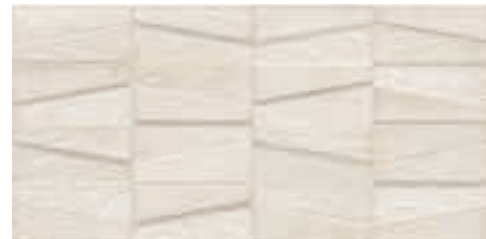

Tektonia White
31,6x63,5 B-67