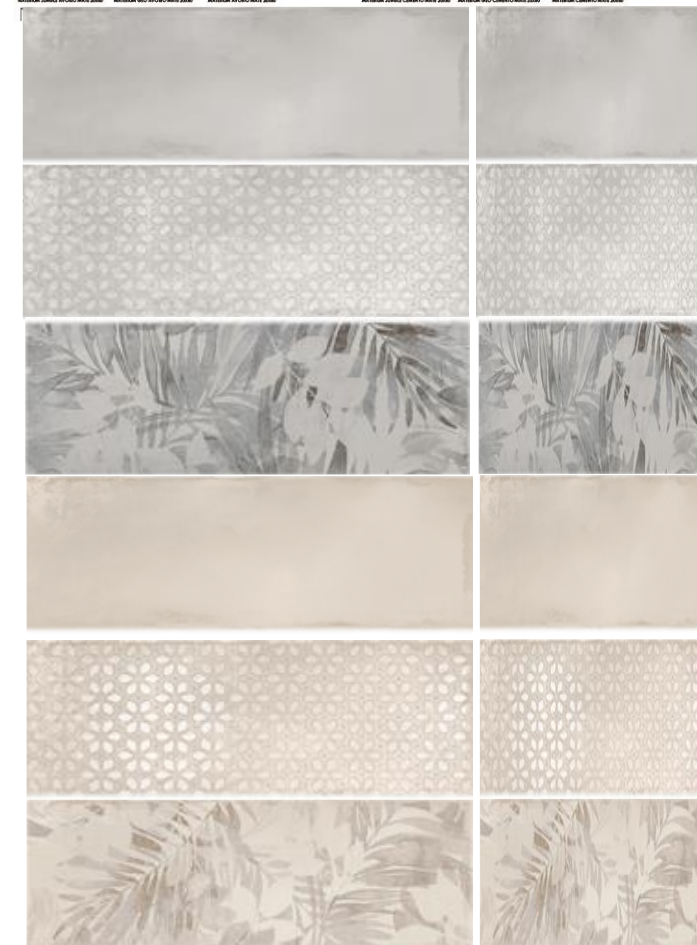

**DESEO**  
ceramica

**MATERIUM**

\*  
MATERIUM AVORIO MATE 20x60

\*  
MATERIUM CEMENTO MATE 20x60

\*  
MATERIUM GEO AVORIO MATE 20x60

\*  
MATERIUM GEO CEMENTO MATE 20x60

\*  
MATERIUM JUNGLE AVORIO MATE 20x60

\*  
MATERIUM JUNGLE CEMENTO MATE 20x60

MATERIUM  
20 x 60 cm

\*червона глина, матова поверхня, настінна плита, варіації малюнку