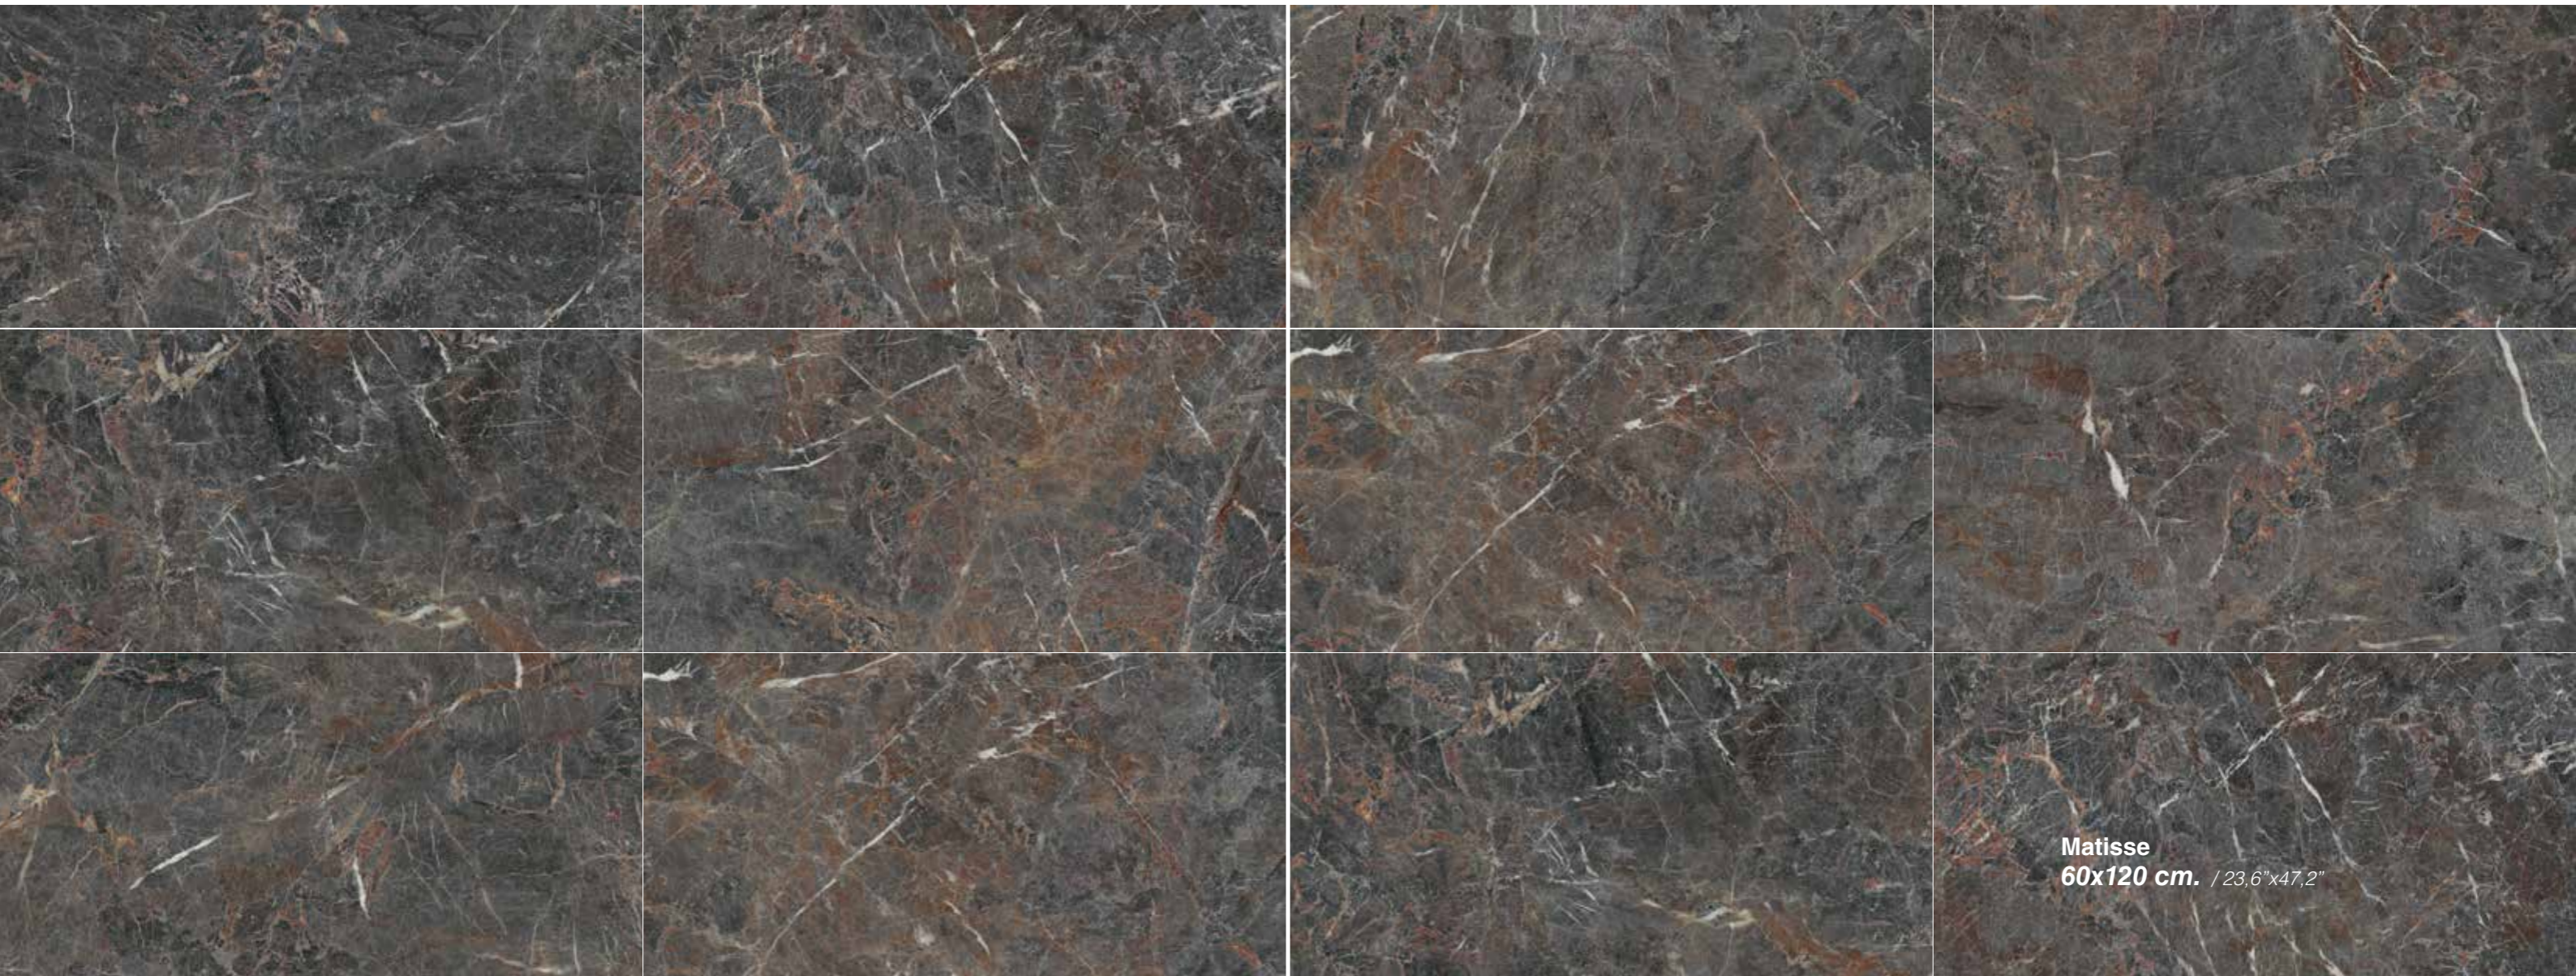

20MM
LUXURY MARBLES

PACKING LIST

Medida / Size	Piezas / Pieces	Box M ² / SQM	KG	Cajas / Boxes	Palet M ² / SQM	KG
60x120 R	1	0,72	34,56	35	25,20	1210
60x60 R	2	0,72	34,56	35	25,20	1210
30x60 R	2	0,36	17,28	70	25,20	1210