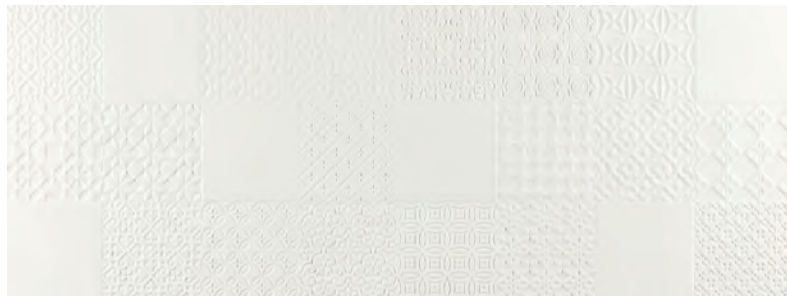

DECO MATT

REVESTIMIENTO MONOPOROSA RECTIFICADO / RECTIFIED WALL TILE | DISEÑOS Y TEXTURAS / DESIGNS AND TEXTURES

DECO MATT

45x120x1,03 cm / 17³/₄"x47¹/₄"x³/₈"
P3580080 · 100239818 | G274

COLORSTUK RAPID N BLANCO B21522247_100236463

STRIPE MATT

REVESTIMIENTO MONOPOROSA RECTIFICADO / RECTIFIED WALL TILE | DISEÑOS Y TEXTURAS / DESIGNS AND TEXTURES