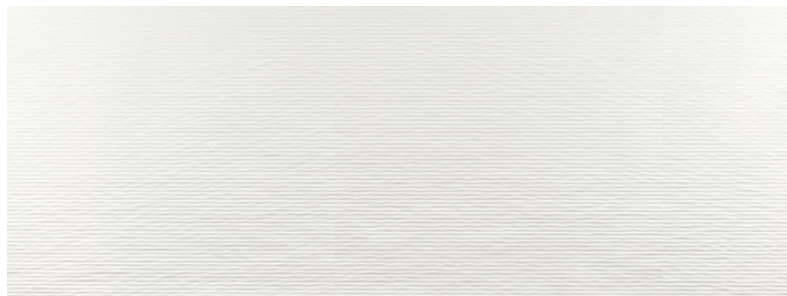

LINE MATT

45x120x1,07 cm / 17^{3/4}"x47^{1/4}"x 3/8"
P3580066 · 100239826 | G274

COLORSTUK RAPID N BLANCO B21522247_100236463

* PAVIMENTO COMBINABLE / FLOOR TILE COMBINATIONS | SERIE MATT 59,6x59,6 cm
GRES PORCELLANATO RECTIFICADO / RECTIFIED PORCELLANATO TILE | COLOR MASA / COLOURED BISCUIT

- ADHESIVO RECOMENDADO / RECOMMENDED ADHESIVE
- ÁMBITO DE USO / FIELD OF USE

Fr-one n/One-flex Premium
Revestimiento de paredes interiores - Interior wall covering.