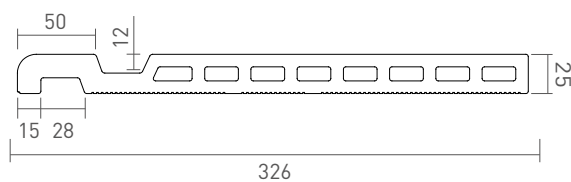

## \_BASIC SYSTEM PIECES\_ SISTEMA BÁSICO DE PIEZAS

**MAUI EDGE**  
BORDE MAUI  
Ref. BPMA 0000 33x50