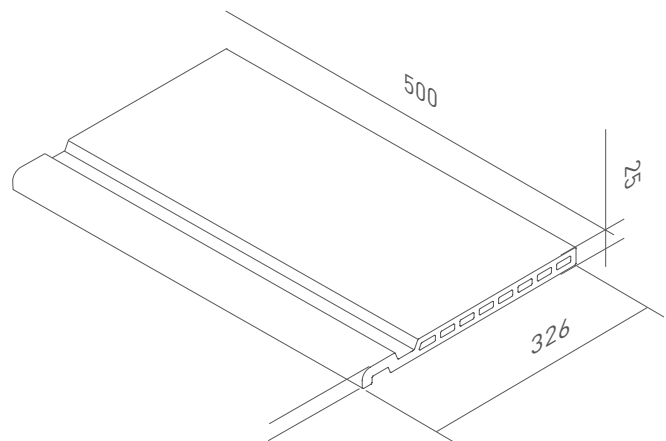

## \_BASIC SYSTEM PIECES\_ SISTEMA BÁSICO DE PIEZAS

**MAUI EDGE**  
BORDE MAUI  
Ref. BPMA 0000 33x50