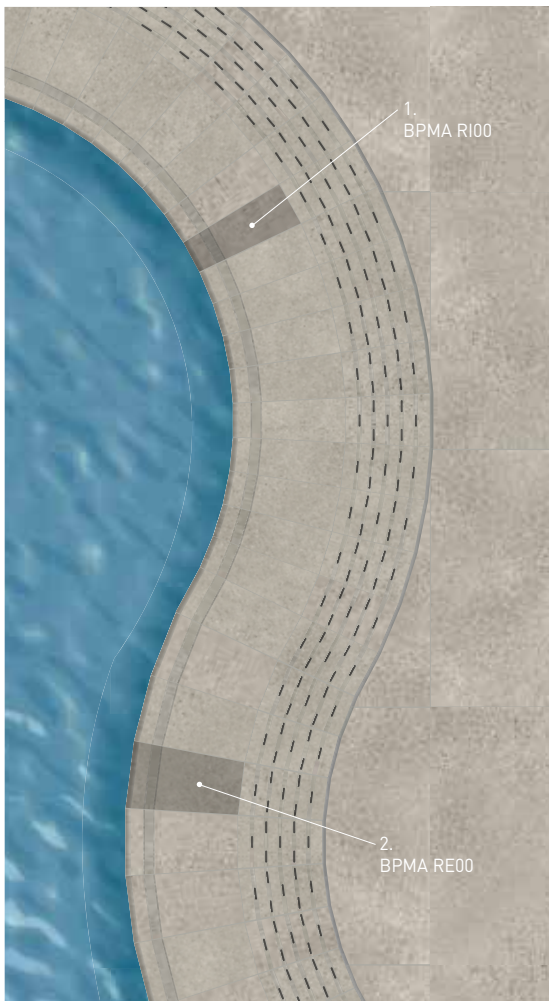

## \_BASIC SYSTEM PIECES\_ SISTEMA BÁSICO DE PIEZAS

**MAUI EDGE**  
BORDE MAUI  
Ref. BPMA 0000 33x50

## \_AVAILABLE COLORS\_ COLORES DISPONIBLES

Stroboli LIGHT

Stroboli CREAM

Stroboli SILVER

## \_CURVED SOLUTION\_ SOLUCIÓN CURVA

### MAUI CURVED EDGE

BORDE CURVO MAUI

- ① BPMA RI00
- ② BPMA RE00

Can be used with drain grates RJ67 and RJ55  
Compatible con las rejillas RJ67 y RJ55