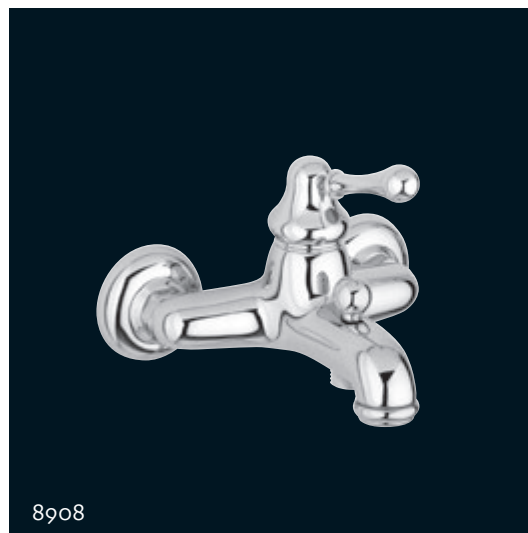

8913

**bugnatese**  
RUBINETTERIA

**MAYA**  
TRADIZIONALE

8913

8913

8902

8908

8950

8913

8902

Monocomando vasca esterno con duplex.  
*External bath mixer with duplex shower.*

8908

Monocomando vasca esterno senza duplex.  
*External bath mixer without duplex.*

8950

Monocomando bordo vasca 3 fori.  
*3 ways bath mixer.*

8913

Monocomando lavabo scarico automatico 1"1/4 con flex inox.  
*Single hole basin mixer pop-up 1"1/4 with flex.*

8923

8930

8923

Monocomando bidet scarico automatico 1"1/4 con flex inox.  
*Single hole bidet mixer pop-up 1"1/4 with flex.*