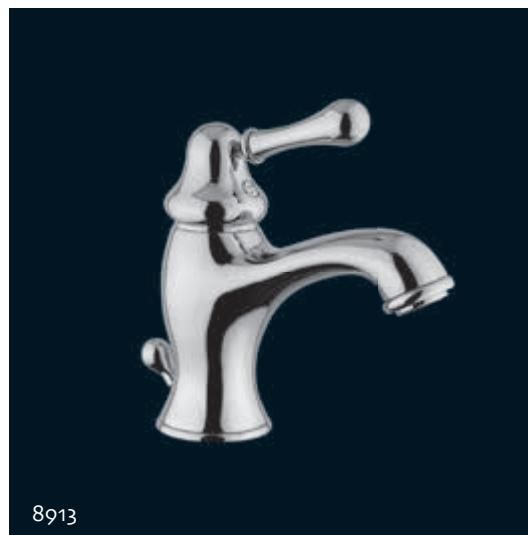

8913

**bugnatese**  
RUBINETTERIA

**MAYA**  
TRADIZIONALE

8913

8913

8902

8908

8950

8913

8902

Monocomando vasca esterno con duplex.  
*External bath mixer with duplex shower.*

8908

Monocomando vasca esterno senza duplex.  
*External bath mixer without duplex.*

8950

Monocomando bordo vasca 3 fori.  
*3 ways bath mixer.*

8913

Monocomando lavabo scarico automatico 1"1/4 con flex inox.  
*Single hole basin mixer pop-up 1"1/4 with flex.*

8923

8930

8923

Monocomando bidet scarico automatico 1"1/4 con flex inox.  
*Single hole bidet mixer pop-up 1"1/4 with flex.*