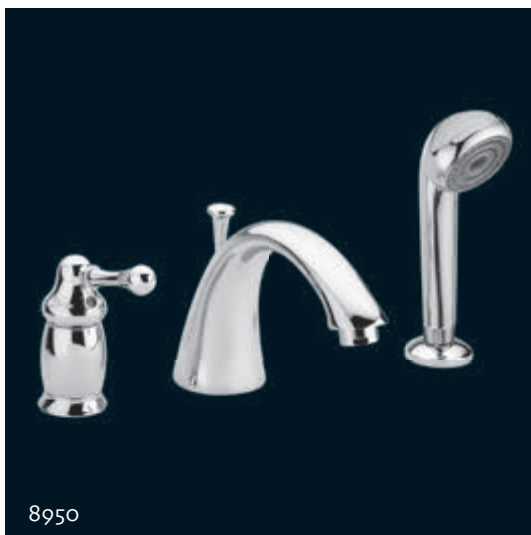

8913

**bugnatese**  
RUBINETTERIA

**MAYA**  
TRADIZIONALE

8913

8913

8902

8908

8950

8913

8902

Monocomando vasca esterno con duplex.  
*External bath mixer with duplex shower.*

8908

Monocomando vasca esterno senza duplex.  
*External bath mixer without duplex.*

8950

Monocomando bordo vasca 3 fori.  
*3 ways bath mixer.*

8913

Monocomando lavabo scarico automatico 1"1/4 con flex inox.  
*Single hole basin mixer pop-up 1"1/4 with flex.*

8923

8930

8923

Monocomando bidet scarico automatico 1"1/4 con flex inox.  
*Single hole bidet mixer pop-up 1"1/4 with flex.*