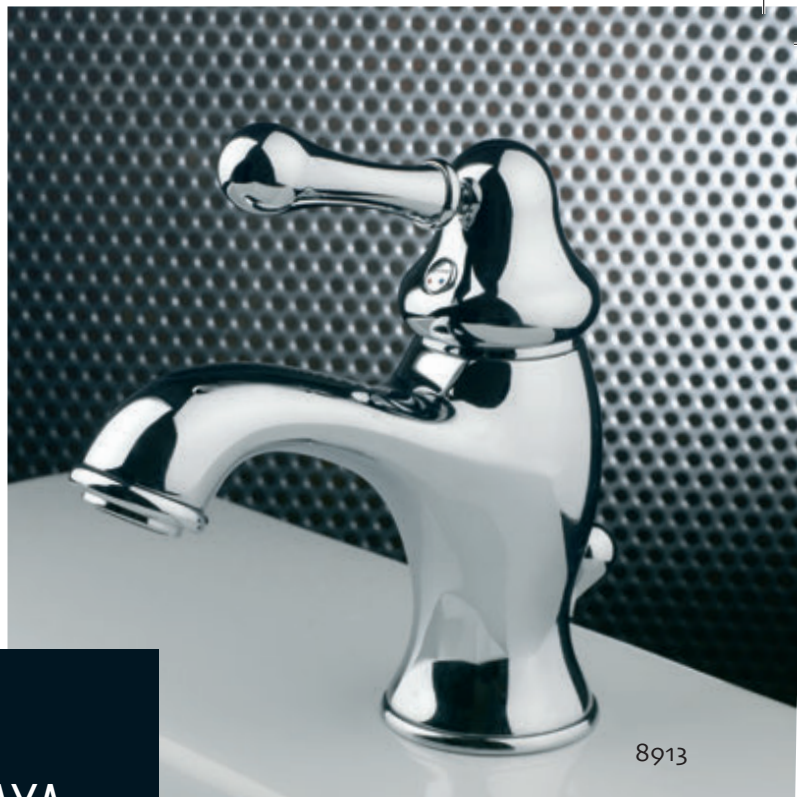

8913

**bugnatese**  
RUBINETTERIA

**MAYA**  
TRADIZIONALE

8913

8913

8902

8908

8950

8913

8902

Monocomando vasca esterno con duplex.  
*External bath mixer with duplex shower.*

8908

Monocomando vasca esterno senza duplex.  
*External bath mixer without duplex.*

8950

Monocomando bordo vasca 3 fori.  
*3 ways bath mixer.*

8913

Monocomando lavabo scarico automatico 1"1/4 con flex inox.  
*Single hole basin mixer pop-up 1"1/4 with flex.*

8923

8930

8923

Monocomando bidet scarico automatico 1"1/4 con flex inox.  
*Single hole bidet mixer pop-up 1"1/4 with flex.*