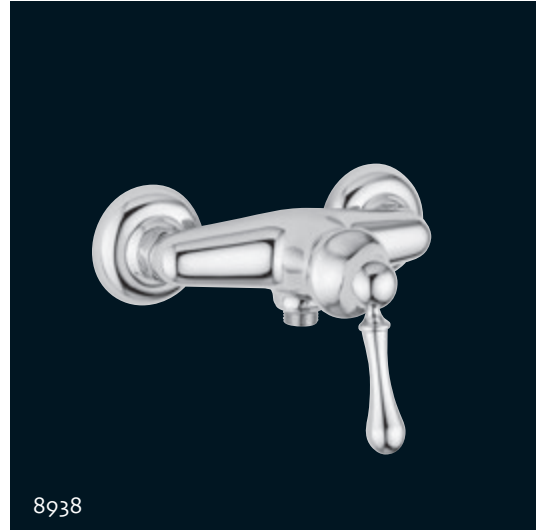

8913

8902

Monocomando vasca esterno con duplex.  
*External bath mixer with duplex shower.*

8908

Monocomando vasca esterno senza duplex.  
*External bath mixer without duplex.*

8950

Monocomando bordo vasca 3 fori.  
*3 ways bath mixer.*

8913

Monocomando lavabo scarico automatico 1"1/4 con flex inox.  
*Single hole basin mixer pop-up 1"1/4 with flex.*

8923

8930

8923

Monocomando bidet scarico automatico 1"1/4 con flex inox.  
*Single hole bidet mixer pop-up 1"1/4 with flex.*

8930

Monocomando doccia incasso.  
*Built-in shower mixer.*

8938

8972

8938

Monocomando doccia esterno senza duplex.  
*External shower mixer without duplex.*

8972

Monocomando incasso con deviatore automatico.  
*Built-in mixer with automatic diverter.*