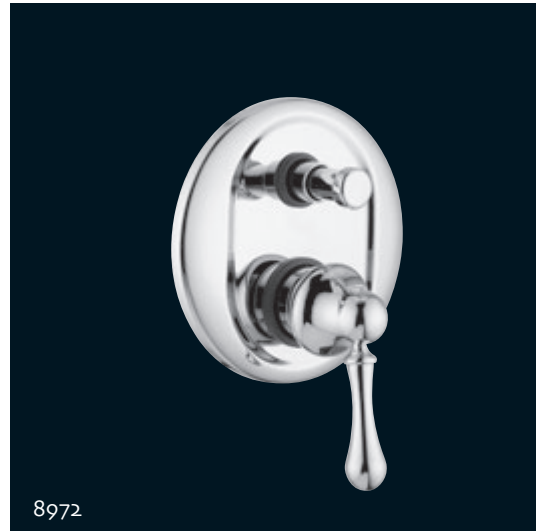

8913

Monocomando lavabo scarico automatico 1"1/4 con flex inox.  
*Single hole basin mixer pop-up 1"1/4 with flex.*

8923

8930

8923

Monocomando bidet scarico automatico 1"1/4 con flex inox.  
*Single hole bidet mixer pop-up 1"1/4 with flex.*

8930

Monocomando doccia incasso.  
*Built-in shower mixer.*

8938

8972

8938

Monocomando doccia esterno senza duplex.  
*External shower mixer without duplex.*

8972

Monocomando incasso con deviatore automatico.  
*Built-in mixer with automatic diverter.*