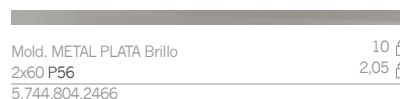

Rvto / Wall / Rvtn: MAYA Blanco 20x60 - MAYA Plata 20x60
Pvto / Floor / Sol: CREA Blanco 31,6x31,6, Pasta Roja

MAYA Blanco	M12	2.670.12.850
MAYA Perla	M12	2.670.37.850
MAYA Plata	M12	2.670.31.850

Blanco

Perla

Plata

Dec. AMERICA Lavanda
20x60 P87
5.677.280.417

4 8,20

Dec. GASTÓN
20x60 P91
5.677.1.1035

4 8,20

Dec. AMERICA Burdeos
20x60 P87
5.677.93.417

4 8,20

Dec. ACUARELA Pack 2 Lavanda
40x60 P125
5.757.280.719

1 4,20

Dec. ACUARELA Pack 2 Burdeos
40x60 P125
5.757.93.719

1 4,20

Mold. METAL PLATA Brillo
2x60 P56
5.744.804.2466

10 2,05

Pavimentos sugeridos.
Recommended flooring. / Revêtements de sol conseillés.