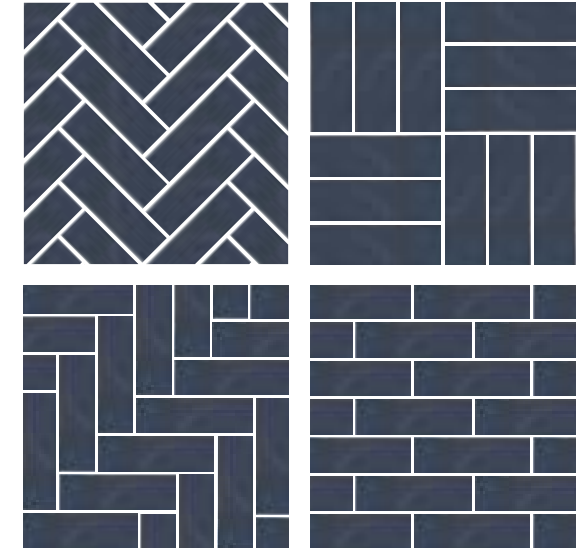

● Mayfair Grafito 6,5x20
M72 015.511.0068.01955

● Mayfair Navi 6,5x20
M72 015.511.0118.01955

● Mayfair Grana 6,5x20
M72 015.511.0021.01955

● Mayfair Negro 6,5x20
M72 015.511.0003.01955

● Mayfair Ocre 6,5x20
M72 015.511.0052.01955

● Mayfair Vert 6,5x20
M72 015.511.0543.01955

● Mayfair Blanco 6,5x20
M72 015.511.0012.01955

COLOCACIONES / LAYOUTS / POSES

Rvto. / Wall / Rvtm.: Mayfair Grana 19,8x22,8 - Omnia Neutro 60x120

Rvto. / Wall / Rvtm.: Mayfair Navi 6,5x20
Pvto. / Floor / Sol: Oldmanor Tabaco 25x150