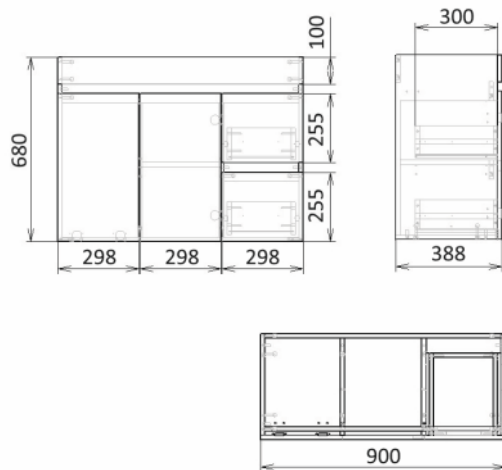

Рейтинг 215,00

МЕБЛІ VELUM

VELUM комплект меблів, 600 мм, білий: тумба для підлоги, 1 ящик, 2 дверцят + умивальник накладний арт. RZJ610

АРТИКУЛ **RJ82600**