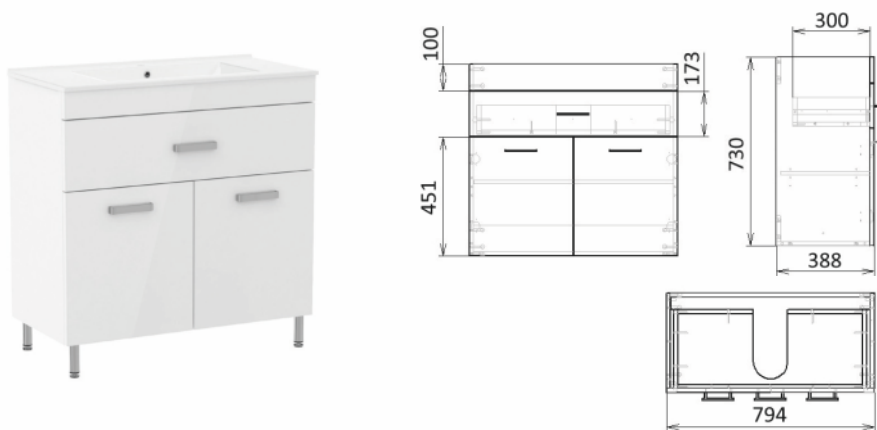

VELUM комплект меблів, 800 мм, білий: тумба для підлоги, 1 ящик, 2 дверцят + умивальник накладний арт. RZJ815

АРТИКУЛ RJ82800