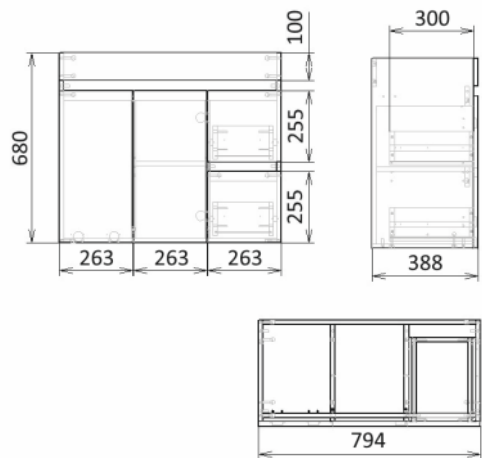

FLY комплект меблів, 800 мм, білий: тумба для підлоги, 2 ящика, 1 дверцята, корзина для білизни + умивальник накладний арт. RZJ815

АРТИКУЛ **RJ84800**

Рейтинг 174,00

FLY комплект меблів, 900 мм, білий: тумба для підлоги, 2 ящика, 1 дверцята, корзина для білизни + умивальник накладний арт. RZJ910

АРТИКУЛ **RJ84900**