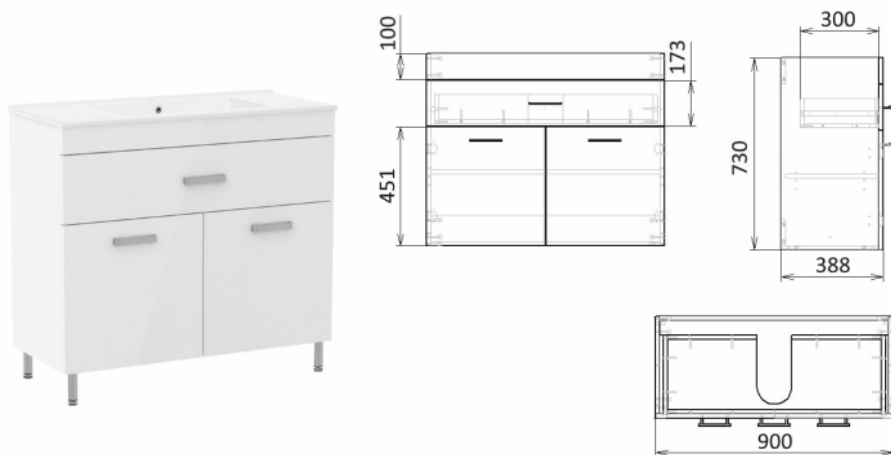

Рейтинг 169,00

VELUM комплект меблів, 900 мм, білий: тумба для підлоги, 1 ящик, 2 дверцят + умивальник накладний арт. RZJ910

АРТИКУЛ RJ82900