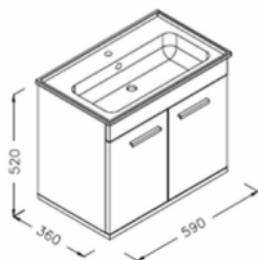

АРТИКУЛ RJ208000K

Рейтинг 165,00

**FIRST комплект меблів**, 600 мм, білий: тумба підвісна,  
2 дверцят + умивальник накладний арт. RZJ561 + сифон  
арт. RSW405080-2 + дзеркало арт. RJ20M54WO

АРТИКУЛ **RJ20600WO**