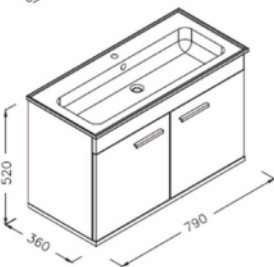

Рейтинг 165,00