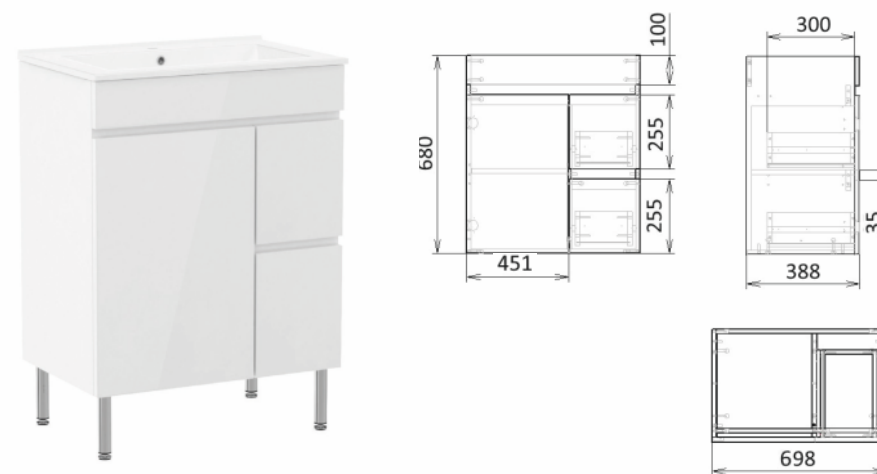

## МЕБЛІ FLY

FLY комплект меблів, 600 мм, білий: тумба для підлоги, 2 ящика, 1 дверцята + умивальник накладний арт. RZJ610

АРТИКУЛ RJ84600

Рейтинг 120,00

FLY комплект меблів, 700 мм, білий: тумба для підлоги, 2 ящика, 1 дверцята + умивальник накладний арт. RZJ710

АРТИКУЛ RJ84700

Рейтинг 139,00

**FLY комплект меблів, 800 мм, білий:** тумба для підлоги, 2 ящика, 1 дверцята, корзина для білизни + умивальник накладний арт. RZJ815

АРТИКУЛ **RJ84800**

Рейтинг 174,00

**FLY комплект меблів, 900 мм, білий:** тумба для підлоги, 2 ящика, 1 дверцята, корзина для білизни + умивальник накладний арт. RZJ910