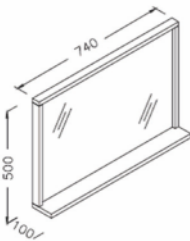

Рейтинг 165,00