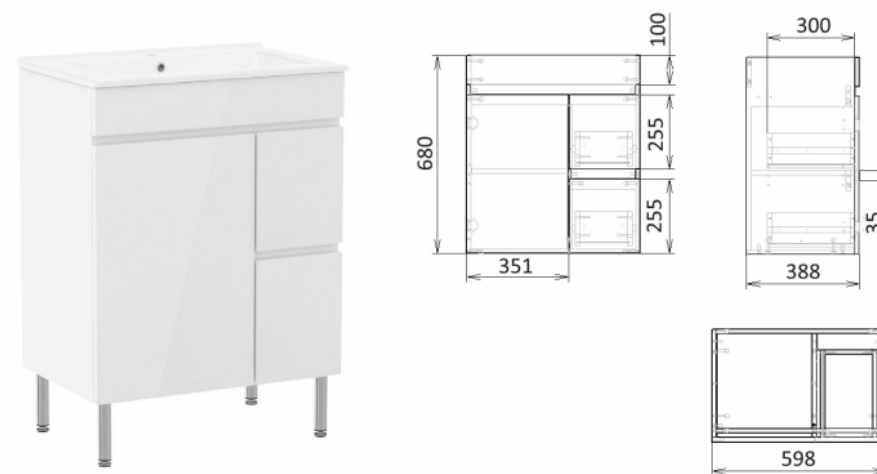

## МЕБЛІ FLY

FLY комплект меблів, 600 мм, білий: тумба для підлоги, 2 ящика, 1 дверцята + умивальник накладний арт. RZJ610

АРТИКУЛ RJ84600

Рейтинг 120,00

FLY комплект меблів, 700 мм, білий: тумба для підлоги, 2 ящика, 1 дверцята + умивальник накладний арт. RZJ710