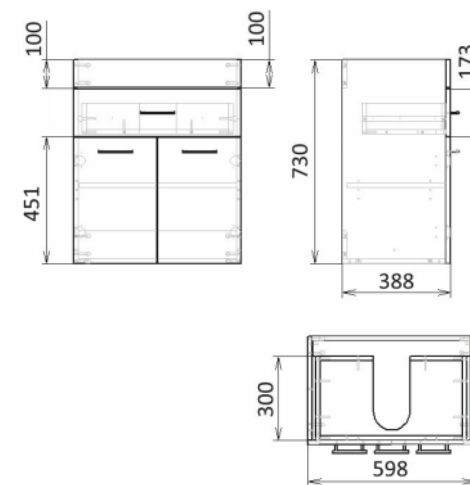

Рейтинг 132,00

VELUM комплект меблів, 700 мм, білий: тумба для підлоги, 1 ящик, 2 дверцят + умивальник накладний арт. RZJ710

АРТИКУЛ **RJ82700**