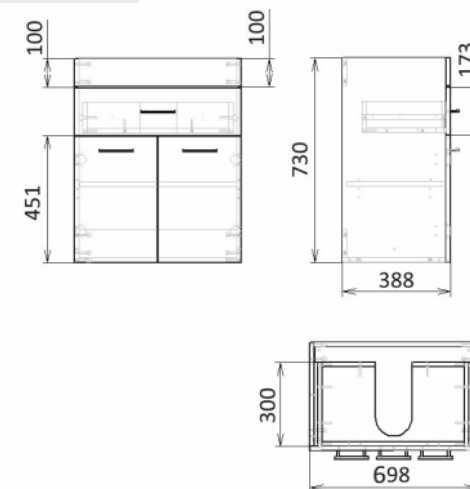

Рейтинг 156,00