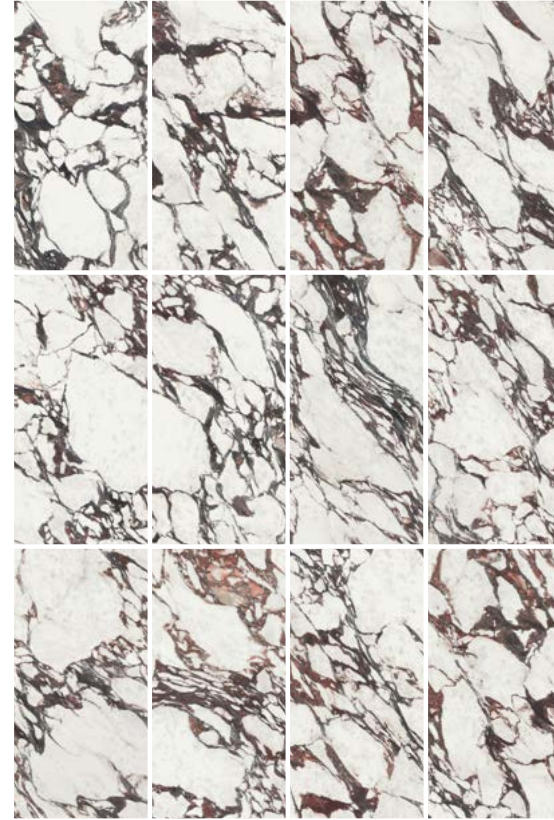

VARIACIÓN DE DISEÑO · GRAPHIC FACES

MEDICEA MARBLE POL. RECT
60 X 120 / 24" X 48"

J89/M

MEDICEA MARBLE POL. RECT.
90 X 90 / 36" X 36"

P47/M

60X120 - 12 PIEZAS/12 PIECES/12 PIÈCES

CARACTERÍSTICAS TÉCNICAS · TECHNICAL CHARACTERISTICS

-  PORCELÁNICO/PORCELAIN TILES
GRÉS CERÁME/FEINSTEINZEUG
-  GRANILLA PULIDA/GRAIN POLISHED
GRAIN POLI/TECHNISCHES POLIERTES FEINSTEINZEUG
-  RECTIFICADO/RECTIFIED
RECTIFIÉ/KALIBRIERT
-  VARIACION LEVE/SLIGHT VARIATION
LÉGERE VARIATION/LEICHT FARBSPIEL
-  ANTI-HIELO/FROST PROOF
RÉSISTANT AU GEL/FROSTSCHUTZ
-  USO RECOMENDADO/RECOMMENED USE - RU4
-  VARIACIÓN DE DISEÑO/GRAPHIC FACES/ TAMPONS DIFFÉRENTS:
90X90 - 12 PIEZAS/FACES/PIÈCES

MEDICEA MARBLE POL. RECT. 60X120. MEDICEA MARBLE POL. RECT. 90X90. BURLINGTON VOLCANO RECT. 60X120.