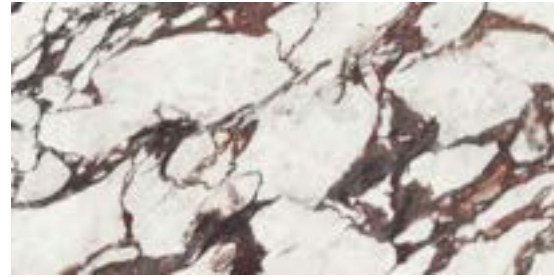

VARIACIÓN DE DISEÑO · GRAPHIC FACES

MEDICEA MARBLE POL. RECT
60 X 120 / 24" X 48"

J89/M

MEDICEA MARBLE POL. RECT.
90 X 90 / 36" X 36"

P47/M

60X120 - 12 PIEZAS/12 PIECES/12 PIÈCES

CARACTERÍSTICAS TÉCNICAS · TECHNICAL CHARACTERISTICS

-  PORCELÁNICO/PORCELAIN TILES
GRÉS CERÁME/FEINSTEINZEUG
-  GRANILLA PULIDA/GRAIN POLISHED
GRAIN POLI/TECHNISCHES POLIERTES FEINSTEINZEUG
-  RECTIFICADO/RECTIFIED
RECTIFIÉ/KALIBRIERT
-  VARIACION LEVE/SLIGHT VARIATION
LÉGERE VARIATION/LEICHT FARBSPIEL
-  ANTI-HIELO/FROST PROOF
RÉSISTANT AU GEL/FROSTSCHUTZ
-  USO RECOMENDADO/RECOMMENED USE - RU4
-  VARIACIÓN DE DISEÑO/GRAPHIC FACES/ TAMPONS DIFFÉRENTS:
90X90 - 12 PIEZAS/FACES/PIÈCES