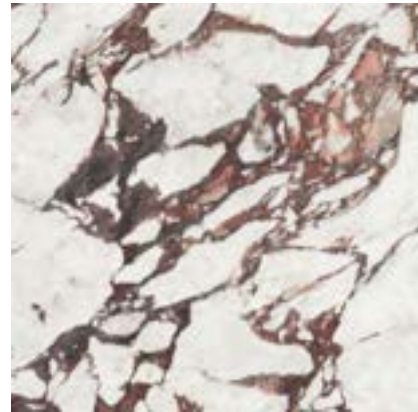

VARIACIÓN DE DISEÑO · GRAPHIC FACES

MEDICEA MARBLE POL. RECT
60 X 120 / 24" X 48"

J89/M

MEDICEA MARBLE POL. RECT.
90 X 90 / 36" X 36"

P47/M

60X120 - 12 PIEZAS/12 PIECES/12 PIÈCES

CARACTERÍSTICAS TÉCNICAS · TECHNICAL CHARACTERISTICS

-  PORCELÁNICO/PORCELAIN TILES
GRÉS CERÁME/FEINSTEINZEUG
-  GRANILLA PULIDA/GRAIN POLISHED
GRAIN POLI/TECHNISCHES POLIERTES FEINSTEINZEUG
-  RECTIFICADO/RECTIFIED
RECTIFIÉ/KALIBRIERT
-  VARIACION LEVE/SLIGHT VARIATION
LÉGERE VARIATION/LEICHT FARBSPIEL
-  ANTI-HIELO/FROST PROOF
RÉSISTANT AU GEL/FROSTSCHUTZ
-  USO RECOMENDADO/RECOMMENED USE - RU4
-  VARIACIÓN DE DISEÑO/GRAPHIC FACES/ TAMPONS DIFFÉRENTS:
90X90 - 12 PIEZAS/FACES/PIÈCES

MEDICEA MARBLE POL. RECT. 60X120. MEDICEA MARBLE POL. RECT. 90X90. BURLINGTON VOLCANO RECT. 60X120.