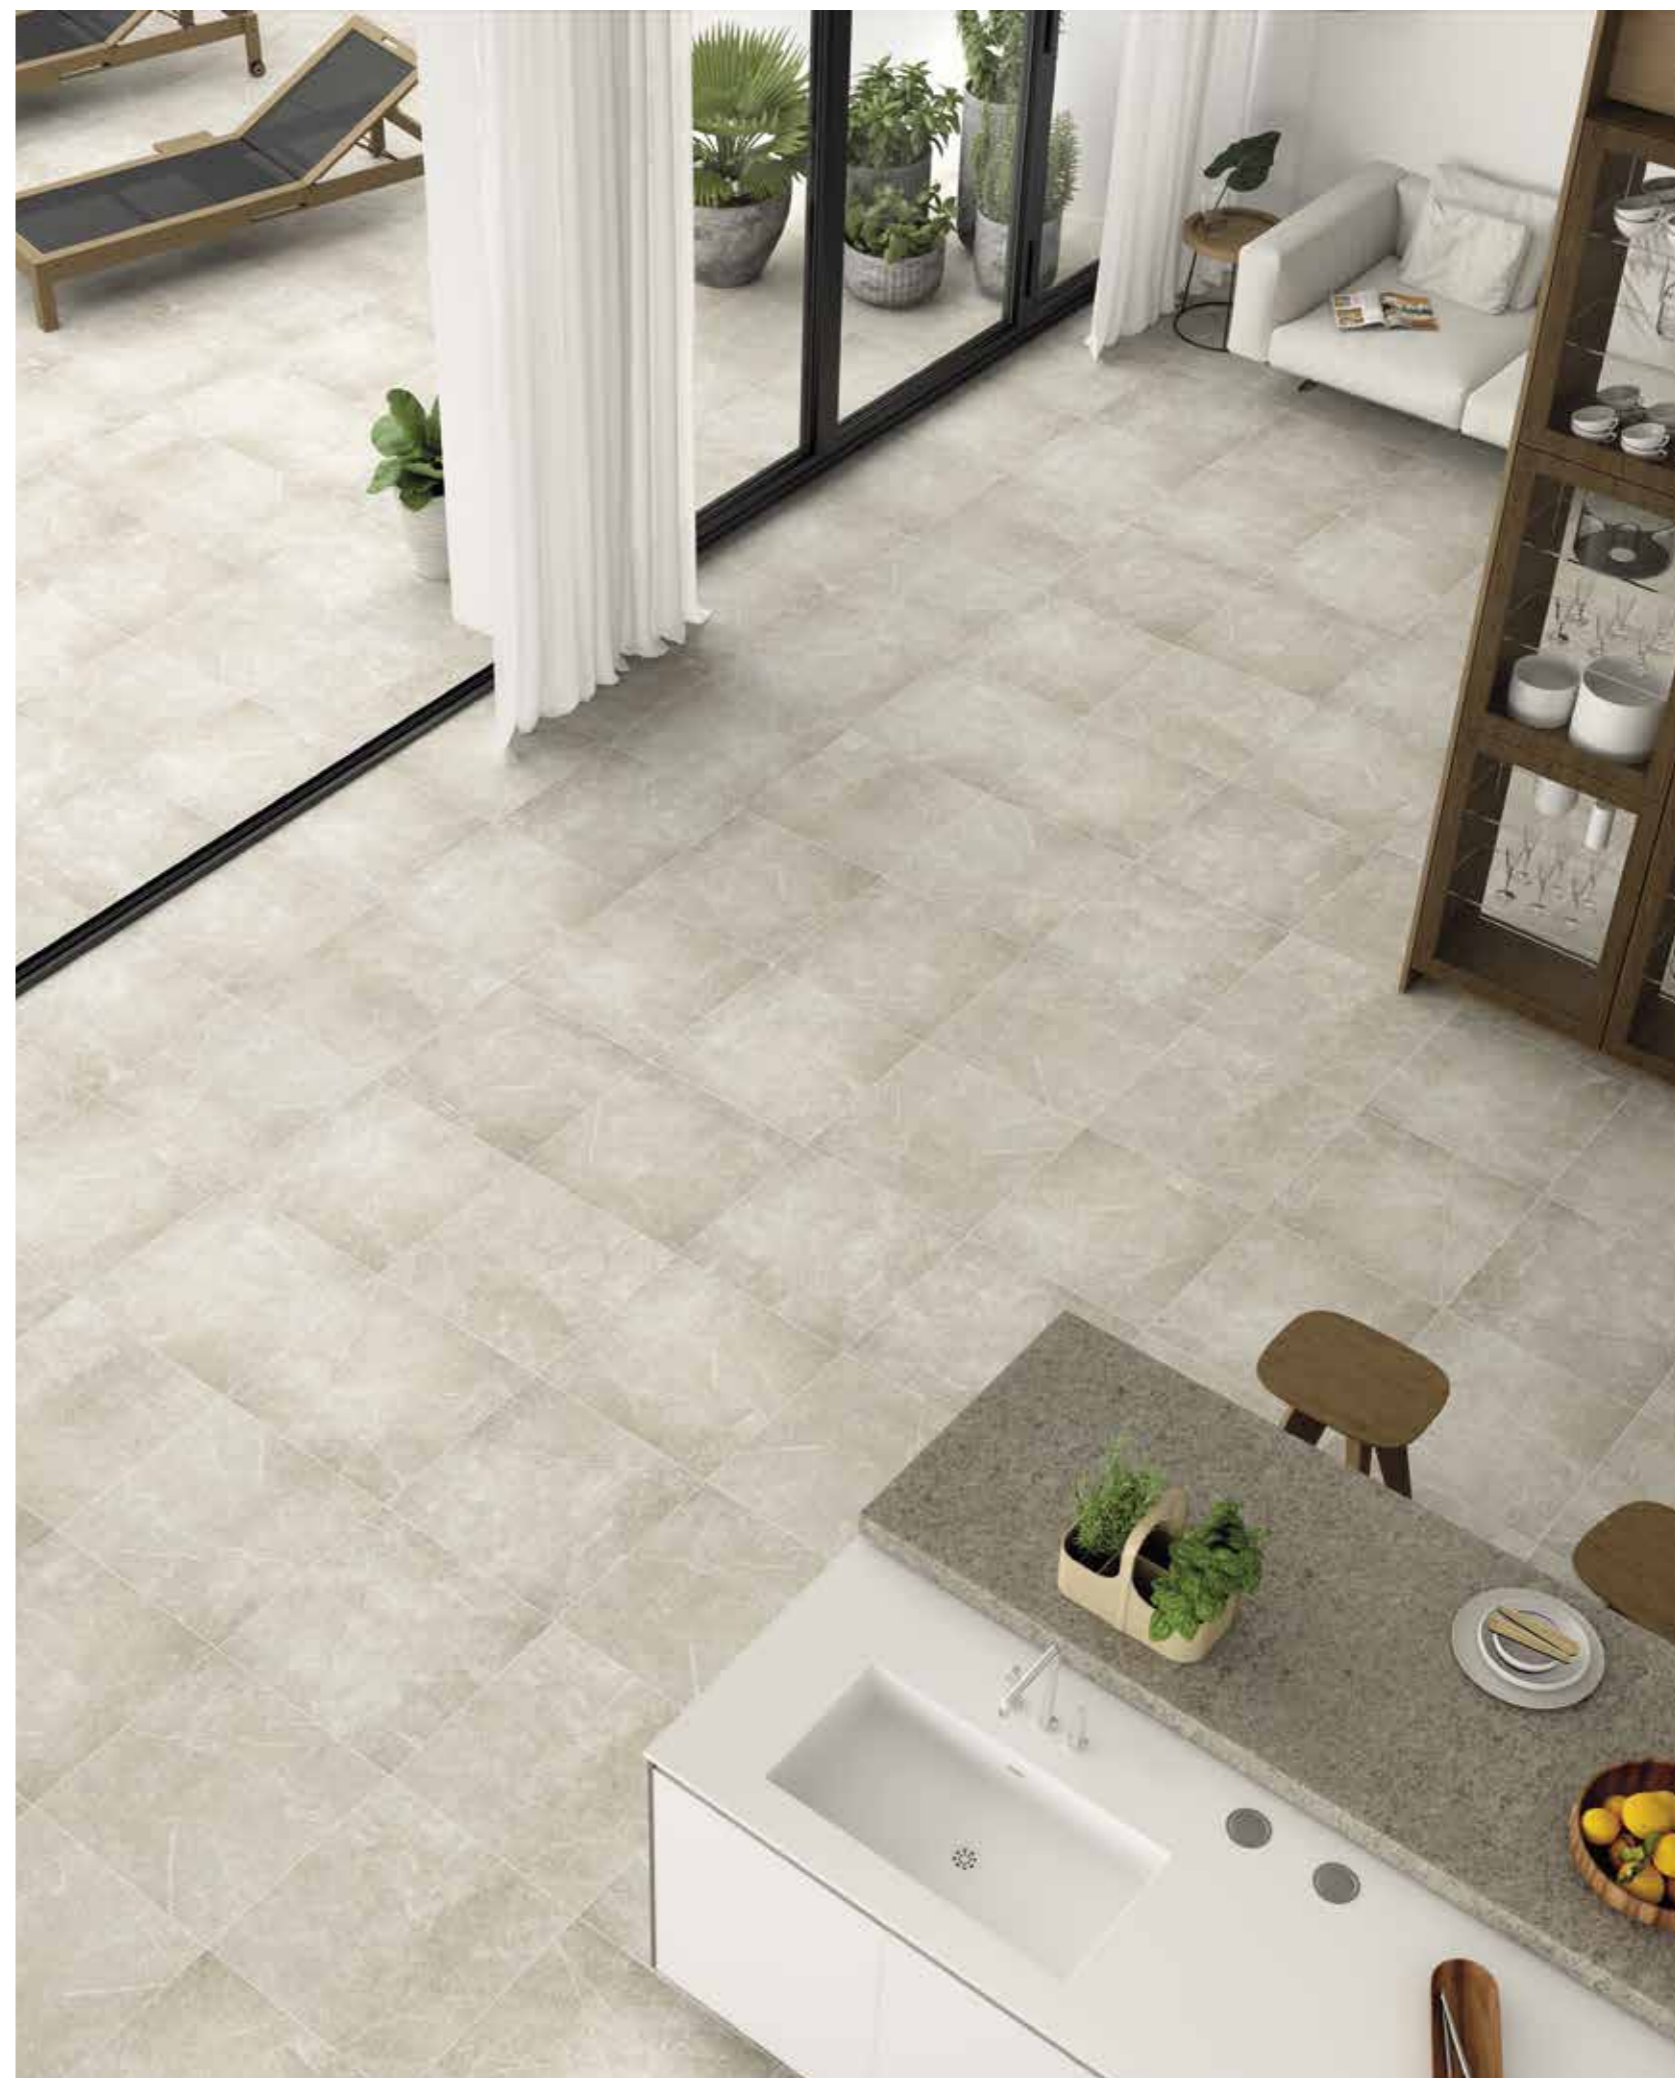

MEDICI

PORCELÁNICO · PORCELAIN · GRÈS CÉRAME · FEINSTEINZEUG

NATURAL

COLOR	60X60CM RECT · 24"X24" RECT	2OUT 60X60CM RECT · 24"X24" RECT
NATURAL MT	CA5FBS	CAN6AS

MEDICI NATURAL MT RECT. INOUT 60X60CM · 24X24"