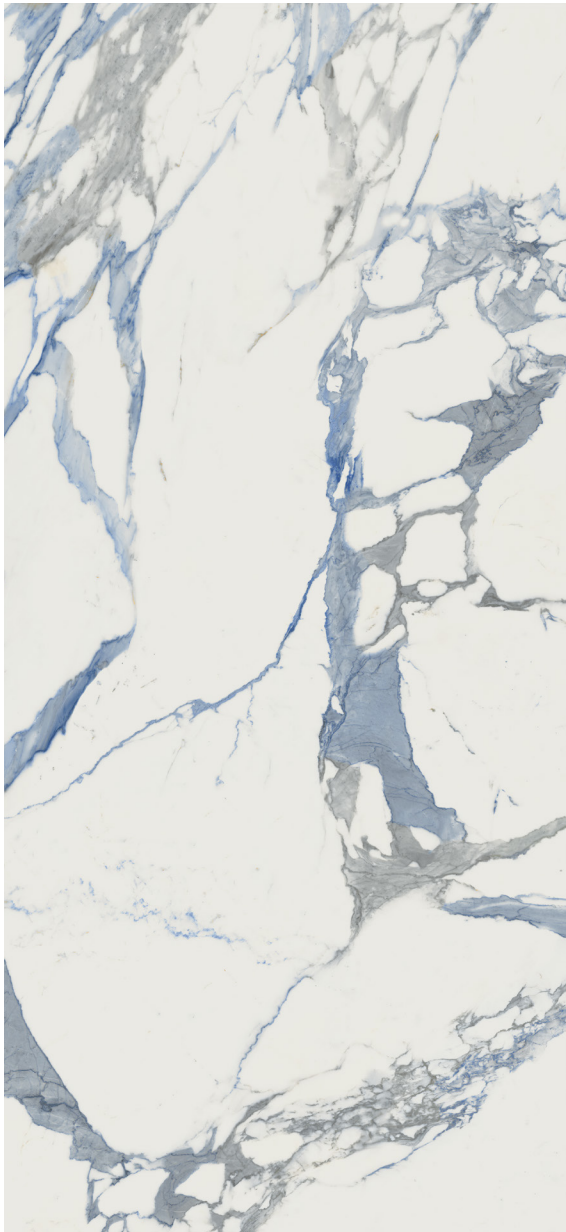

Medici

Porcelánico / Porcelain tiles

260 x 120 cm. — 102,36" x 47,24"
120 x 120 cm. — 47,24" x 47,24"
60 x 120 cm. — 23,62" x 47,24"
80 x 160 cm. — 31,50" x 63"
80 x 80 cm. — 31,50" x 31,50"

XLAB

Medici Blue Pulido
260 x 120 cm.

XL2612V