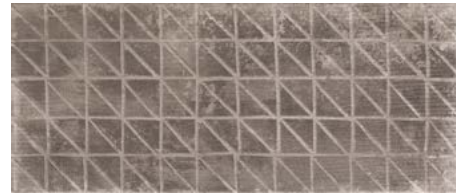

BEIGE

MOSAIC BEIGE

TAUPE

MOSAIC TAUPE

ADDITIONAL INFORMATION: / INFORMACIÓN ADICIONAL:

This product has different designs in the same box, in a random pattern.
Este producto posee varios diseños diferentes que se sirven en la misma caja de forma aleatoria.

Aesthetic classification: V.2 SLIGHT VARIATION
Clasificación estética: V.2 PEQUEÑA VARIACIÓN

SIZES: / FORMATOS:

MELANGE
25x60 cm/10"x24"
M267

MELANGE MOSAIC
25x60 cm/10"x24"
M312

MELANGE (DCOR)
25x60 cm/10"x24"
M312