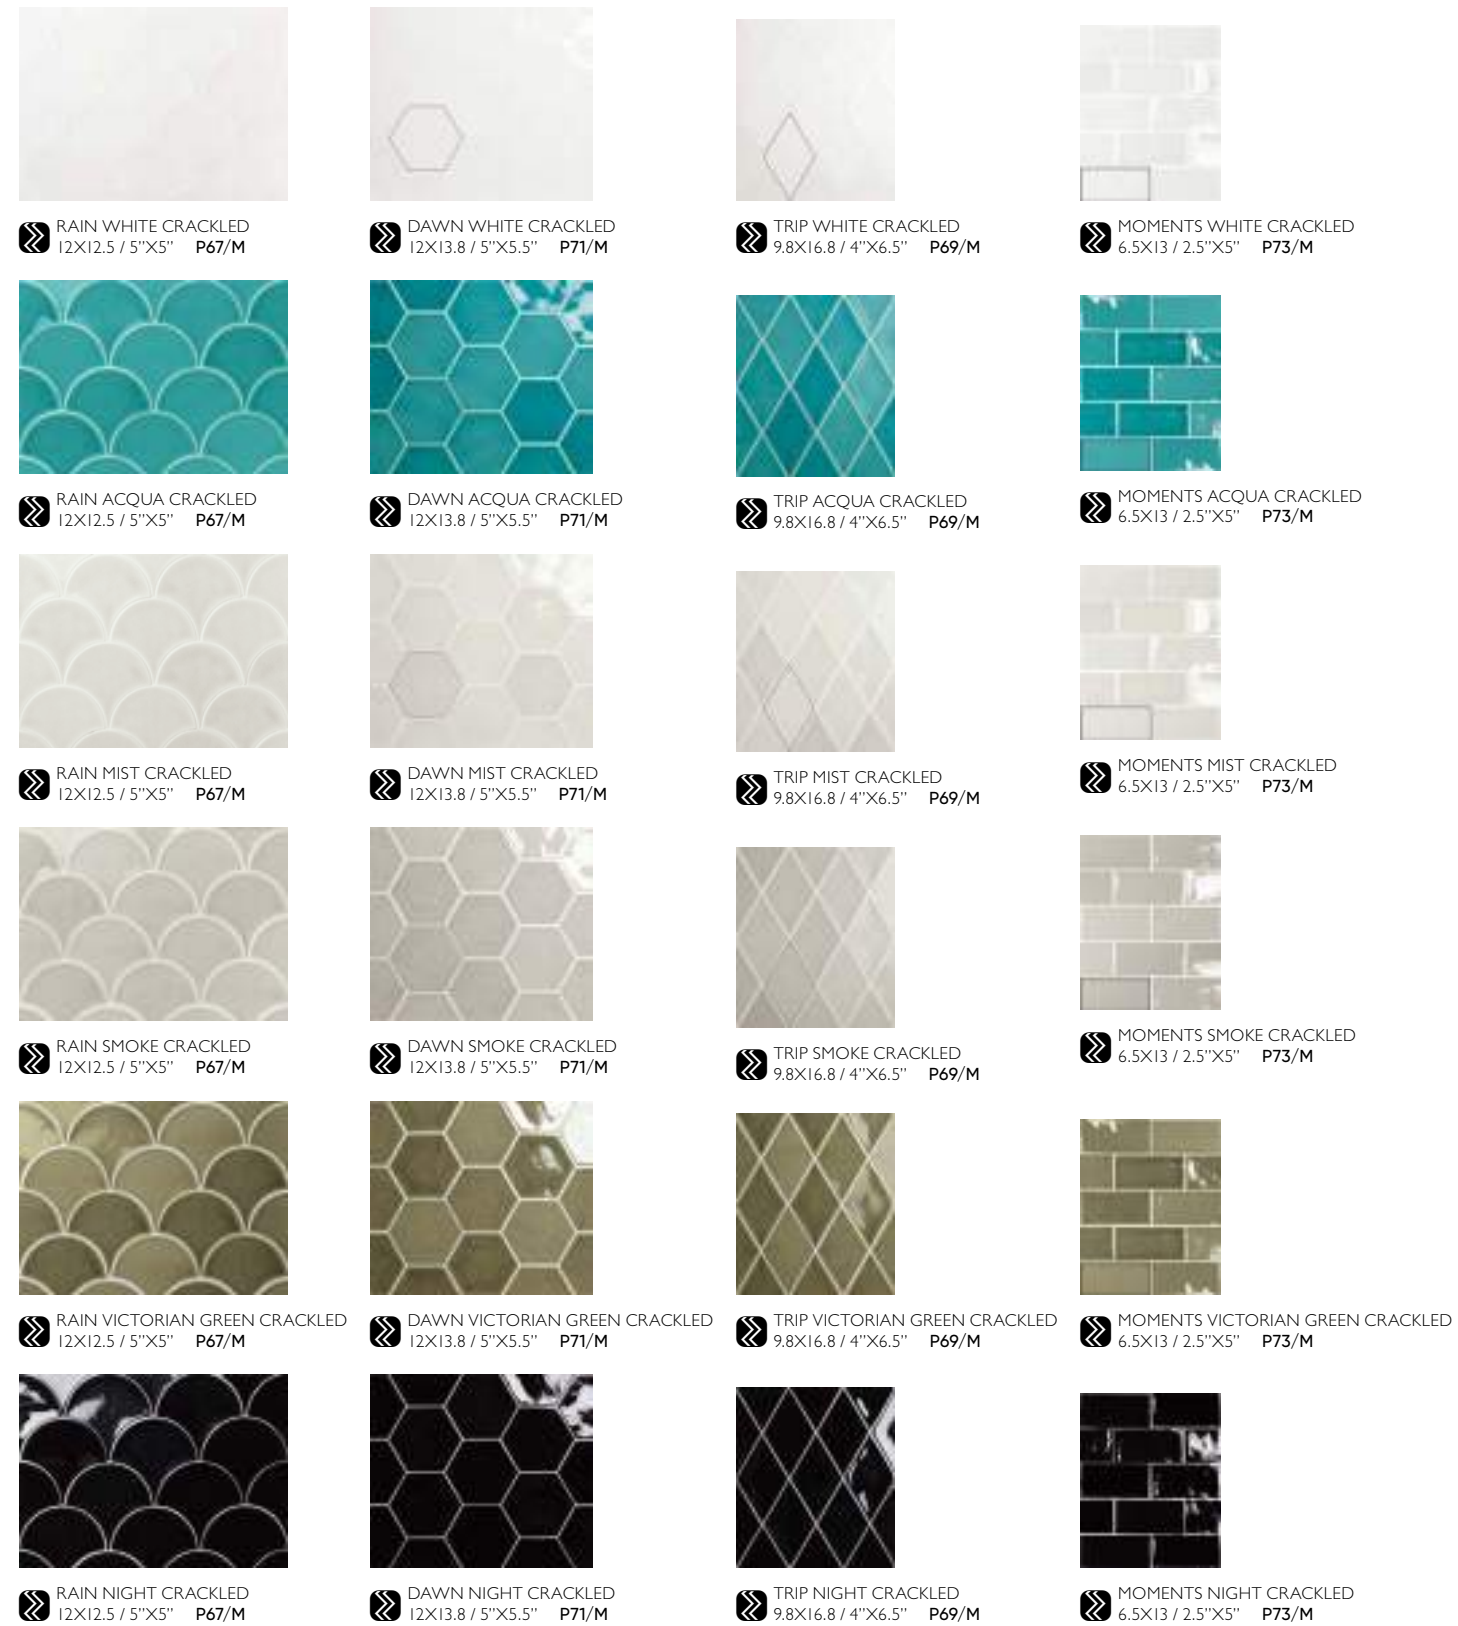

LOOKS VICTORIAN GREEN  
9.8X16.8 / 4"X6.5" P68/M

MEMORIES VICTORIAN GREEN  
6.5X13 / 2.5"X5" P72/M

SMILES NIGHT  
12X12.5 / 5"X5" P66/M

KISSES NIGHT  
12X13.8 / 5"X5.5" P70/M

LOOKS NIGHT  
9.8X16.8 / 4"X6.5" P68/M

MEMORIES NIGHT  
6.5X13 / 2.5"X5" P72/M

Special pieces · Piezas especiales  
Available in all colors  
Disponibile en todos los colores

EDGE STICK MEMORIES  
1.5 X 30 / 0.6" X 12" K18/P

Carmen

Memories

# Memories

Inspiration · Inspiración Brick · Brick Hexagon · Hexágono Fish Scale · Escama Diamond · Diamante Monochrome · Monocolor Cracked · Craquelado

Sizes · Formatos 9,8x16,8 cm · 4"x6,5" 12x13,8 cm · 5"x5,5" 6,5x13 cm · 2,5"x5" 12x12,5 cm · 5"x5"