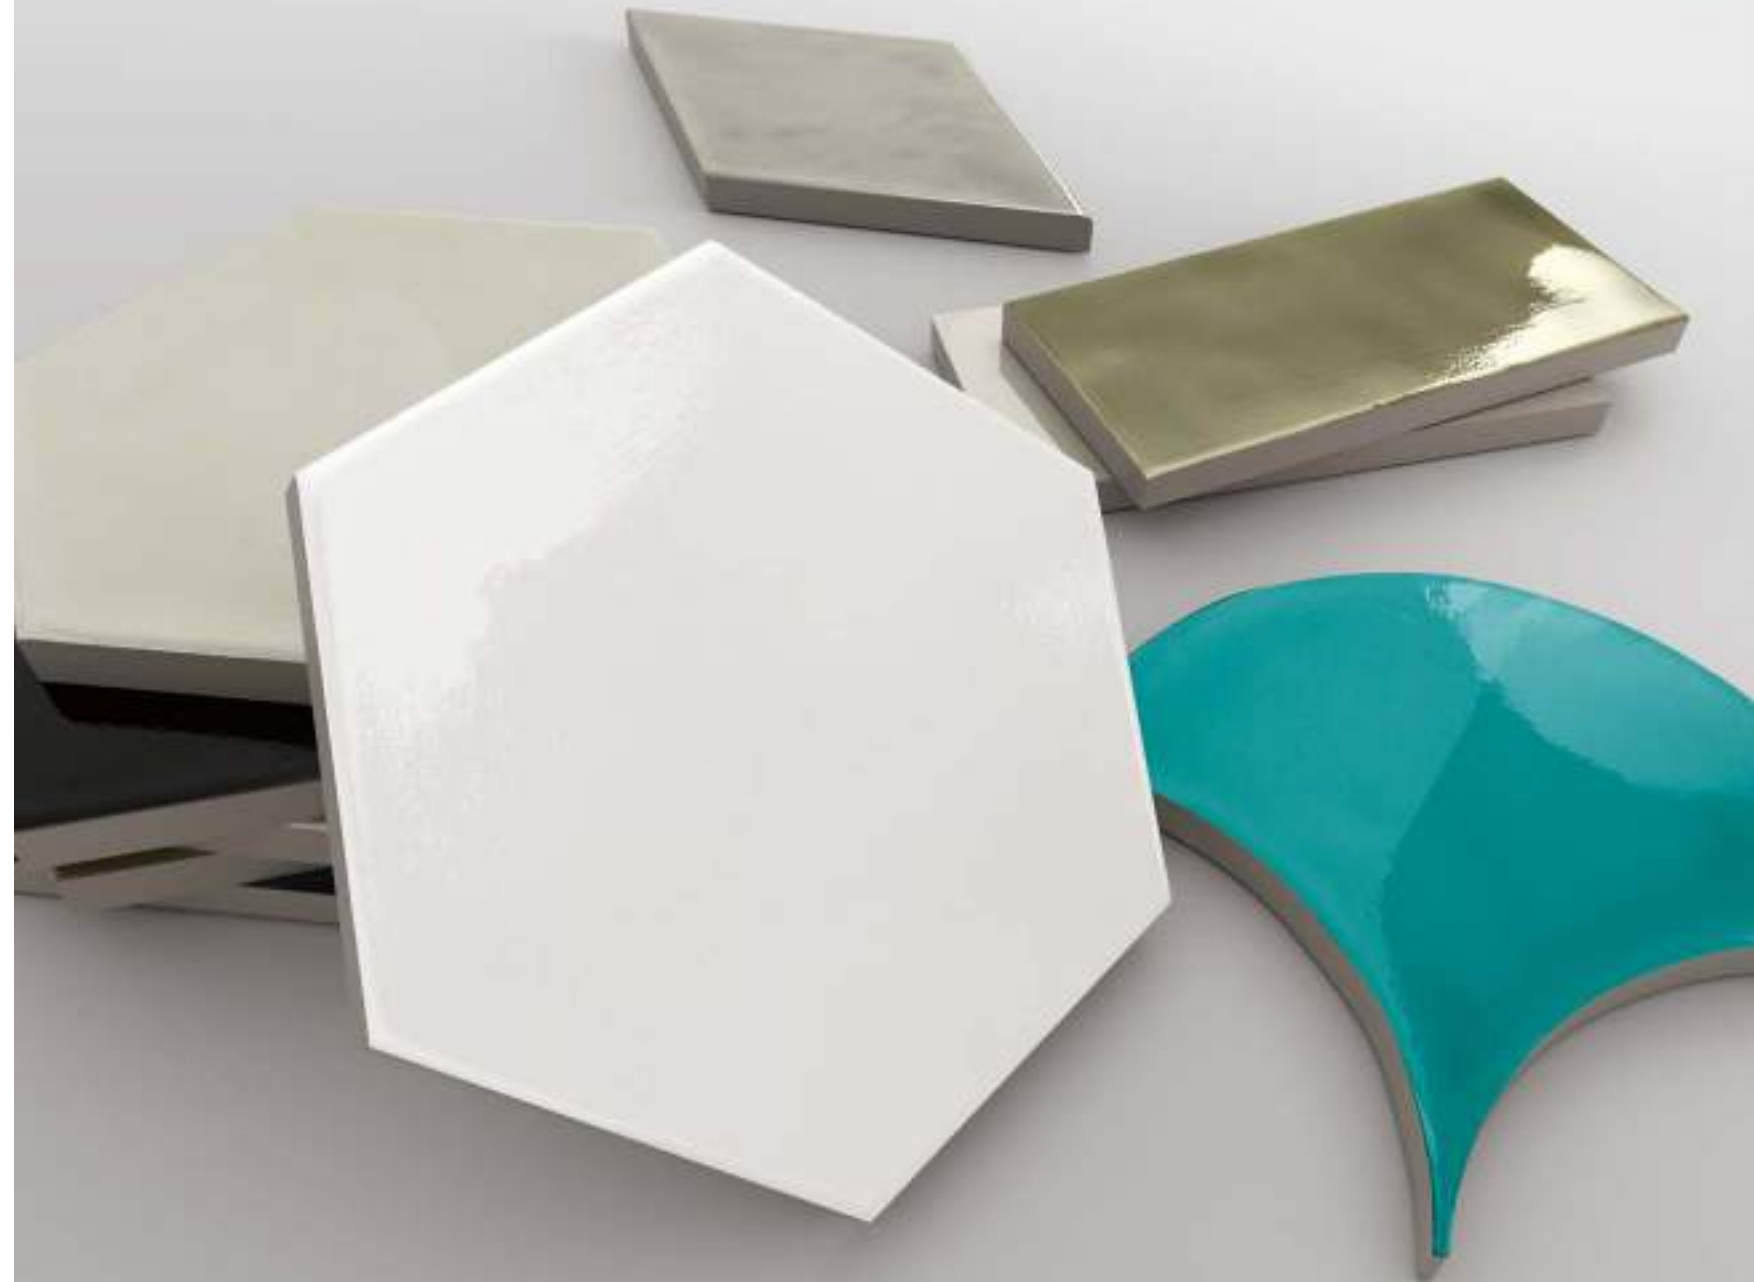

MEMORIES NIGHT  
6.5X13 / 2.5"X5" P72/M

Special pieces · Piezas especiales  
Available in all colors  
Disponibile en todos los colores

EDGE STICK MEMORIES  
1.5 X 30 / 0.6" X 12" K18/P

Carmen

Memories