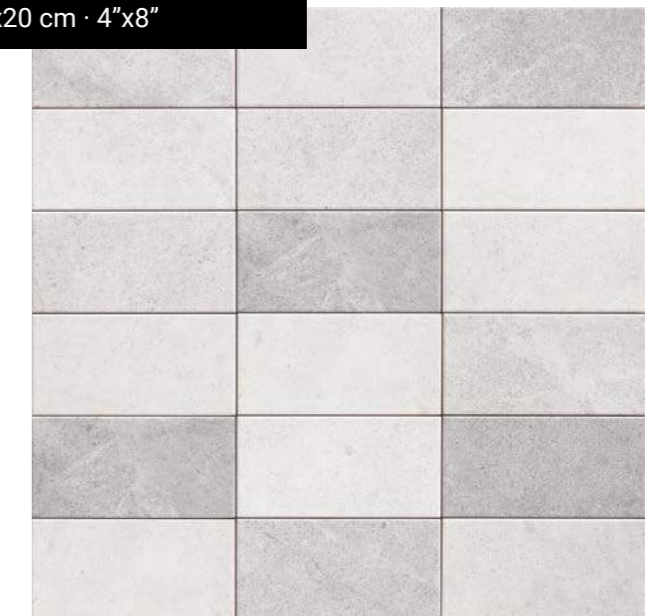

Geometric & Organic

Diseño por el que no pasa el tiempo
Design that does not pass the time

MENFIS

10x20·4"x8"

MENFIS GREY M-152
10x20 cm · 4"x8"

BASE

TEBAS GREY M-220
10x20 cm · 4"x8"

BASE DECOR

MENFIS

10x20·4"x8"

BASE

MENFIS BEIGE M-152
10x20 cm · 4"x8"

TEBAS BEIGE M-220
10x20 cm · 4"x8"

BASE DECOR

**Classic
Chic**
Reaffirm your elegance

MENFIS BEIGE 10x20 / 4"x8" · TEBAS BEIGE 10x20 / 4"x8"