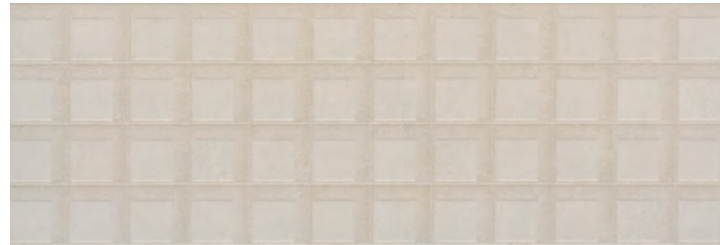

MENHIR

Revestimiento Pasta Blanca / White Body Wall Tiles

MENHIR BLANCO 40x120

RLV MENHIR BLANCO 40x120

MENHIR CREMA 40x120

RLV MENHIR CREMA 40x120

MENHIR GRIS 40x120

RLV MENHIR GRIS 40x120

MENHIR MARENGO 40x120

RLV MENHIR MARENGO 40x120

DC MENHIR MIX 40x120

► Menhir Blanco/Rlv Menhir Blanco/Dc Menhir Mix 40x120 /15,7"x47,2"
Pavimento/Floor – Valdivia Blanco 120x120 /47,2"x47,2"

REVESTIMIENTO PASTA BLANCA / WHITE BODY WALL TILES