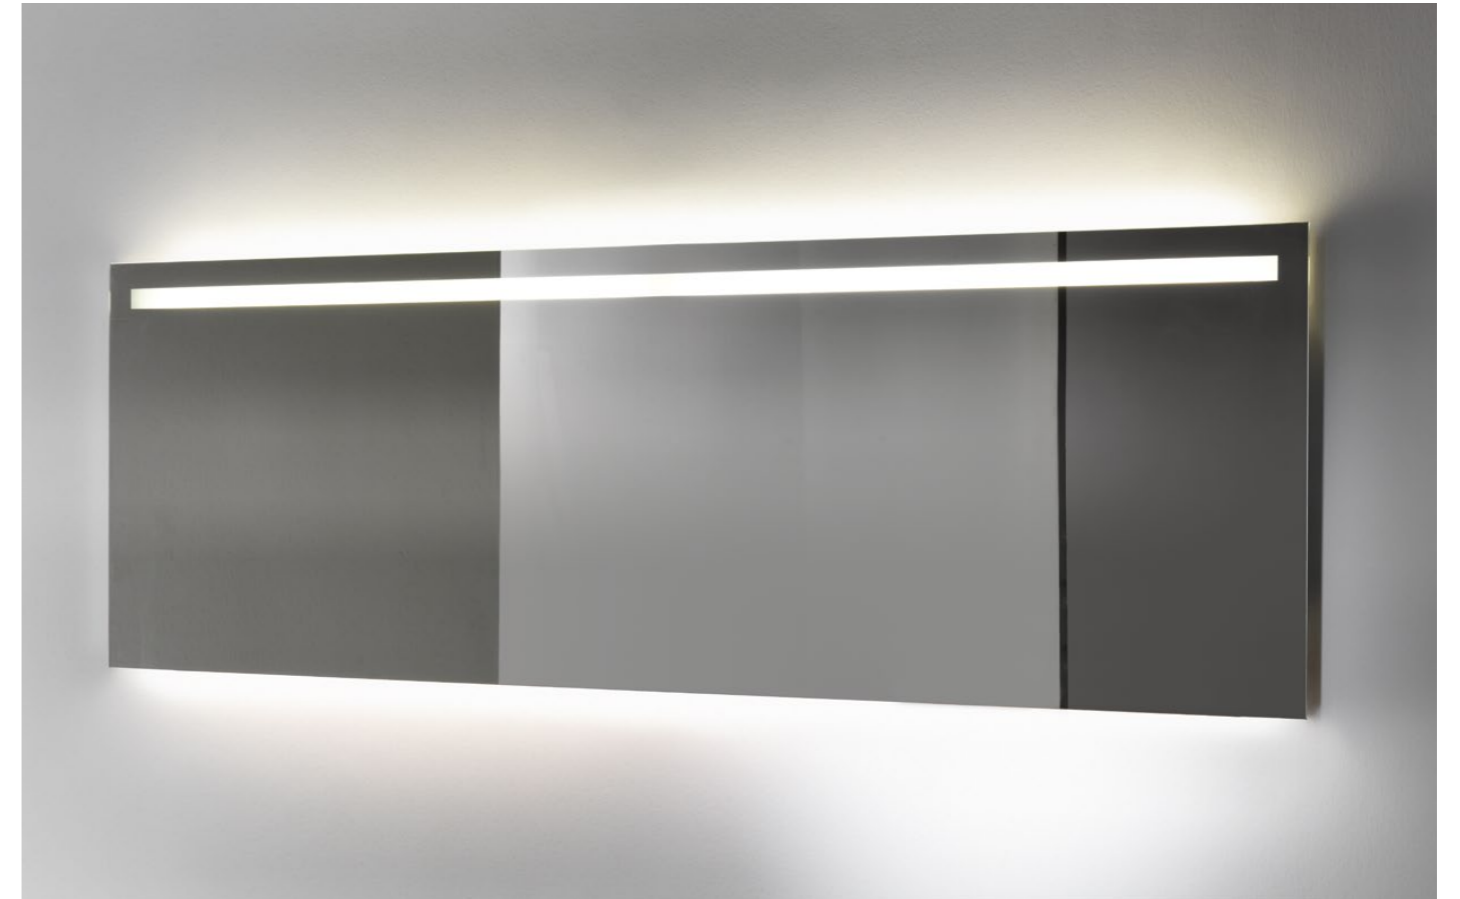

SPECCHIO CIRCOLARE CON DOPPIO OLED  
CIRCULAR MIRROR WITH DOUBLE OLED LIGHTING  
Falper Design

Sistema di illuminazione "OLED": lampada led di nuova generazione da soli 0,7 mm di spessore in grado di erogare 300 lumen in modo uniforme e non abbagliante e con una potenza di soli 6 watt. La luce ha tonalità 3000 k calda come per una lampada alogena ed ottimale per il make up. Completo di trasformatore a spina 24 volt / 230 watt

"OLED" lighting system: New generation LED lamp only 0,7 mm thick capable of delivering 300 lumens evenly and glare free and with a power of only 6 watts. The light tone is 3000 k warm like an halogen lamp and optimal for make up. Completo with 24 volts / 230 watts transformer plug.

Listino prezzi  
Price list  
page **647**

\* retroilluminato / with back light

**Art. 6T1 DX - 6T2 SX**  
Diam. cm 80  
Diam. cm 110  
Diam. cm 120

**Art. 6T9\***  
Diam. cm 60  
Diam. cm 80  
Diam. cm 110  
Diam. cm 120

**Art. 6T5\* DX - 6T6\* SX**  
Diam. cm 80  
Diam. cm 110  
Diam. cm 120

SPECCHI A FILO LUCIDO CON ILLUMINAZIONE  
STRAIGHT EDGES MIRRORS WITH LIGHT

Falper Design

**Art. 61E**  
cm 40 x h 90  
cm 40 x h 120  
cm 40 x h 150  
cm 40 x h 180