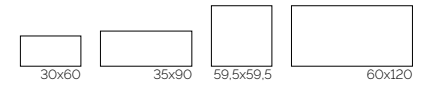

MERCURY

60x120 / 23.6"x47.2"
PORCEL. RECT. MATE C3

IN&
OUT

35x90 / 13.7"x35.4"
PASTA BLANCA RECT. MATE

59,5x59,5 / 23.4"x23.4"
PORCEL. RECT. MATE

30x60 / 11.8"x23.6"
PORCEL. RECT. MATE

IN&
OUT

MERCURY WHITE 35x90 | MERCURY PEARL 35x90 | MERCURY ROW/PEARL 35x90 | MERCURY PEARL 59,5x59,5

MERCURY

MERCURY WHITE

MERCURY PEARL

MERCURY IVORY

MERCURY ROW WHITE 35x90 / 13.7"x35.4"

MERCURY ROW PEARL 35x90 / 13.7"x35.4"

MERCURY ROW IVORY 35x90 / 13.7"x35.4"

FORMATO SIZE FORMAT	KG / CAJA KG / BOX KG / BOÎTE	PIEZAS / CAJA PIECES / BOX PIÈCES / BOÎTE	M ² / CAJA SQM / BOX M ² / BOÎTE	CAJAS / PALET BOXES / PALLET BOÎTES / PALLETTE	M ² / PALET SQM / PALLET M ² / PALLETTE	PALET KG NT PALLET NT KG PALETTE KG NT	PALET KG BR PALLET GR KG PALETTE KG BR
60x120 / 23.6"x47.2" IN&OUT	33.90	2	1.44	30	43.20	1017	1029
35x90 / 13.7"x35.4"	25.42	8	1.08	56	60	1423.52	1459.11
59.5x59.5 / 23.4"x23.4"	30.30	4	1.42	30	42.60	923	1050
30x60 P / 11.8"x23.6" IN&OUT	30.10	10	1.80	48	86.40	1444.80	1459.80