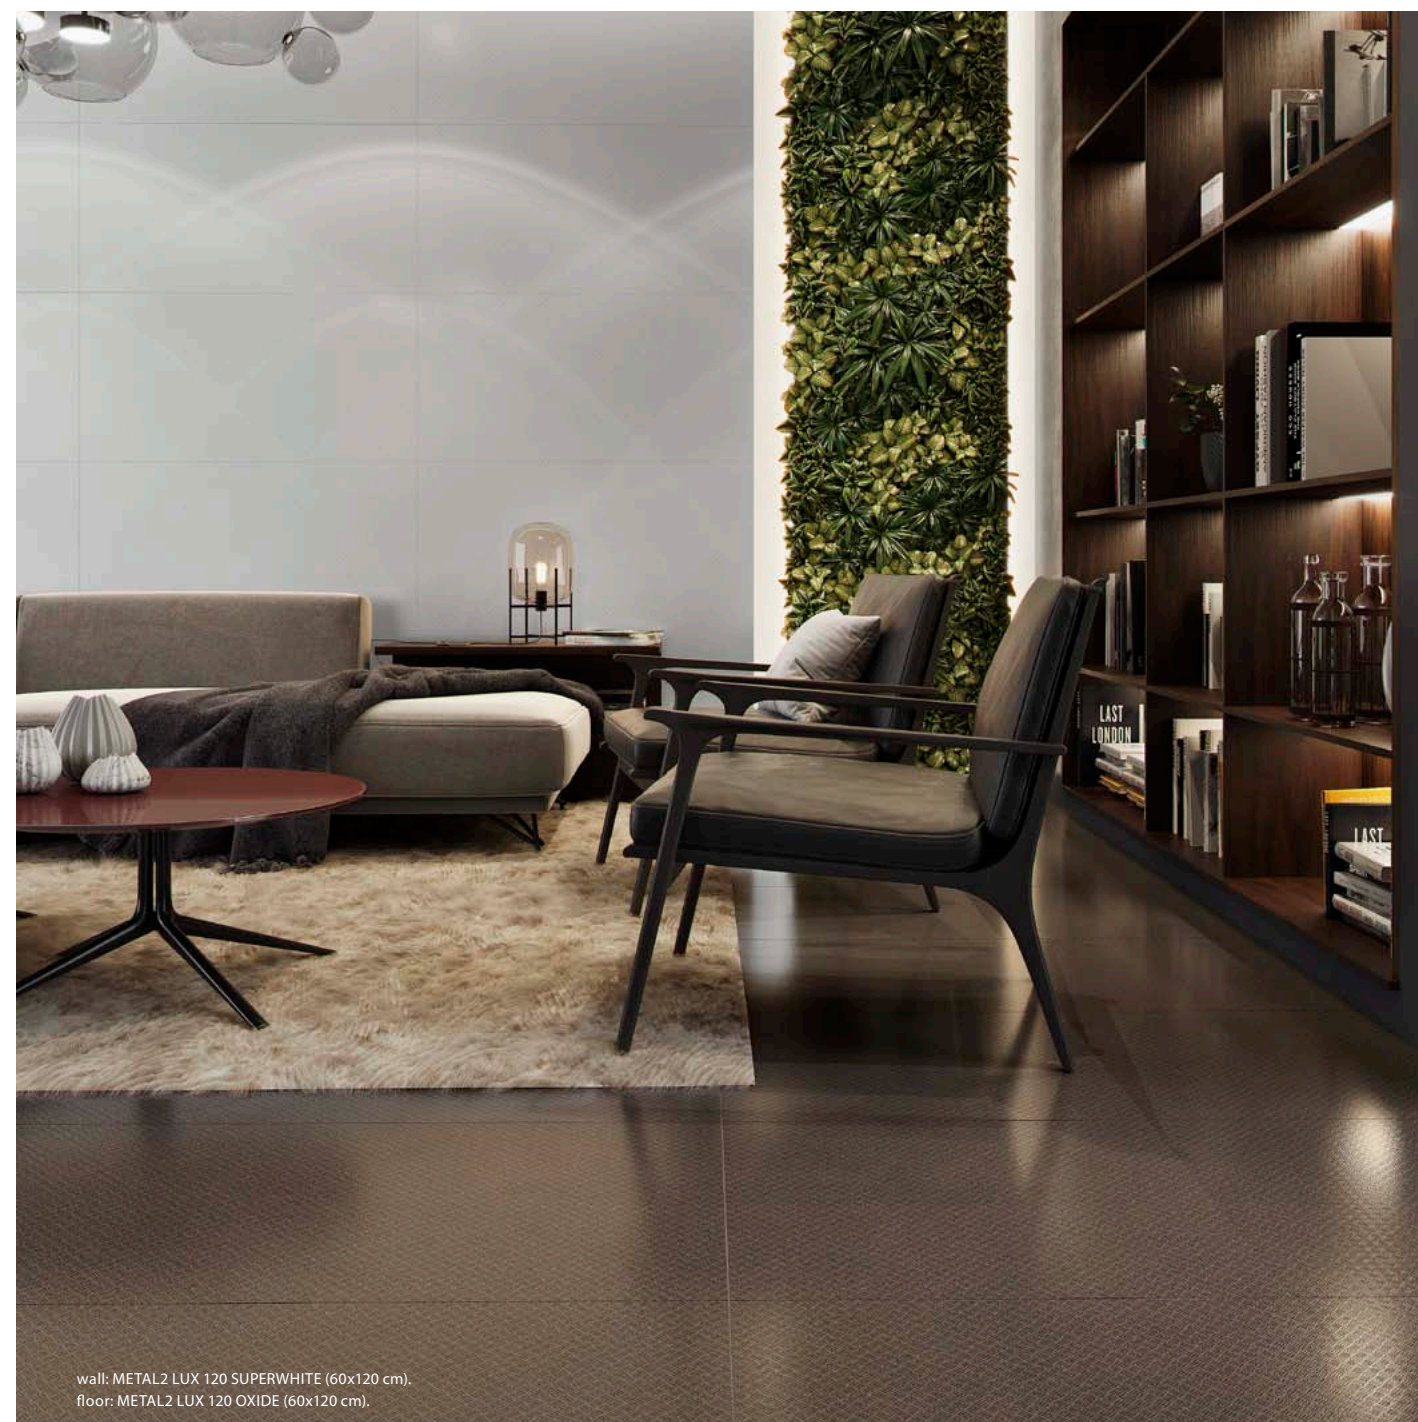

| ESCALA DE LA GRÁFICA 1/2 · GRAPHIC SCALE 1/2 |

METAL2 120|60

| COLORES DISPONIBLES · AVAILABLE COLORS |

BLUE [D] [P]

SUPERWHITE [E]

SILVER [D] [P]

BLACK [D] [P]

OXIDE [D] [P]