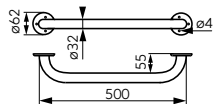

		Описание	Цвет	Индекс
		Поручень одинарный · длина: 300 мм · диаметр: 28 мм	белый	R6630.11*
		Поручень одинарный · длина: 400 мм · диаметр: 28 мм	белый	R6640.11*
		Поручень одинарный · длина: 500 мм · диаметр: 28 мм	белый	R6650.11*
		Поручень одинарный · длина: 600 мм · диаметр: 28 мм	белый	R6660.11*
		Поручень одинарный · длина: 700 мм · диаметр: 28 мм	белый	R6670.11*
		Поручень одинарный · длина: 800 мм · диаметр: 28 мм	белый	R6680.11*

	Описание	Цвет	Индекс
	<p>Поручень пристенный двойной · длина: 550 мм</p>	белый	R6655.11*
	<p>Поручень пристенный двойной · длина: 830 мм</p>	белый	R6683.11*
	<p>Поручень двойной складной · длина: 550 мм</p>	белый	R6655.11*
	<p>Поручень двойной складной · длина: 830 мм</p>	белый	R6683.11*
	<p>Поручень одинарный складной · длина: 800 мм</p>	белый	R6680.11*
	<p>Сиденье для душа складное · макс 110 кг</p>	благородная сталь	R6699.44*

* Время реализации: до 21 дней

		Описание	Цвет	Индекс
		Поручень пристенный двойной · длина: 600 мм · диаметр: 32 мм	благородная сталь	R6660.44*
		Поручень пристенный двойной · длина: 810 мм · диаметр: 32 мм	благородная сталь	R6681.44*
		Поручень двойной складной · длина: 810 мм · диаметр: 32 мм	благородная сталь	R66813.44*
		Поручень одинарный складной · длина: 810 мм · диаметр: 32 мм	благородная сталь	R6676.44*
		Поручень одинарный · диаметр: 32 мм · макс 110 кг	благородная сталь	R66404.44*
		Поручень угловой · диаметр: 32 мм	благородная сталь	R6690.44*

* Время реализации: до 21 дней

Описание

Поручень одинарный

- длина 500 мм
- диаметр: 32 мм

Цвет

благородная
сталь

Индекс

R6650.44*