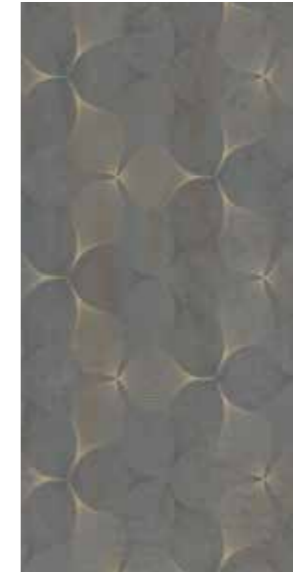

Metalix

Metal ve oksitli görünümüyle daha ilk bakışta çarpan ve mekanı farklı kılan Metalix serisi; kemik ve antrasit renk seçeneklerine ve şık geometrik dekorlara sahip.

Featuring a metallic and oxidized look that strikes the viewer at first glance, Metalix series boasts geometrical and stylish decors with bone and anthracite color options.

Die Metalix serie mit einem metallischen und oxidierten Erscheinungsbild, das auf einen Blick auffällt und den Raum besonders macht, verfügt über geometrische und stilvolle Dekore in den Farboptionen Knochen und Anthrazit.

La série Metalix, avec son aspect métallique et oxydé qui frappe au premier regard, confère un caractère unique à l'espace. Elle présente des reliefs géométriques et élégants avec les options de couleur os et anthracite.

FON-5475 R
Kemik
Bone
Knochen
Os
40x80cm R / 15,7"x31,4" R

FON-5476 R
Antrasit
Anthracite
Anthrazit
Anthracite
40x80cm R / 15,7"x31,4" R

DEK-3430 R
Kemik Luster Dekor
Bone Luster Decor
Knochen Glanzdekor
Os Décor Brillant
40x80cm R / 15,7"x31,4" R