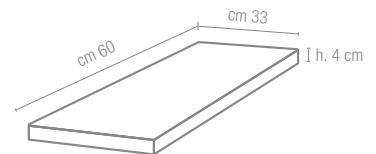

rame lappato cm 60x60 - 23⁵/₈"x23⁵/₈"

PEZZI SPECIALI TRIMS ACCESSOIRES FORMSTÜCKE

Battiscopa Bullnose
Plinthe à bord arrondi
Stehsockel
cm 9x60 - 3¹/₂"x23⁵/₈"

Gradino Step tread
Nez de marche **Stufenplatte**
cm 30x60 - 11³/₄"x23⁵/₈"

Gradone (assemblato)
cm 60x33 - 23⁵/₈"x13"

Angolare (assemblato)
cm 60x33 - 23⁵/₈"x13"

Gradino metal
cm 30x60 - 11³/₄"x23⁵/₈"

metallica

GRANITOKER

ferro lappato cm 60x60 - $23\frac{5}{8}$ "x $23\frac{5}{8}$ "

DECORI DECORS DÉCORS DEKORE

decoro A*

cm 60x60 - 23⁵/₈"x23⁵/₈"

decoro B*

cm 60x60 - 23⁵/₈"x23⁵/₈"

mosaico ferro lappato

cm 30x30 - 11³/₄"x11³/₄"
 tessera cm 2,2x2,2- 2⁷/₈"x2⁷/₈"
 su rete on net sur trame auf Netz