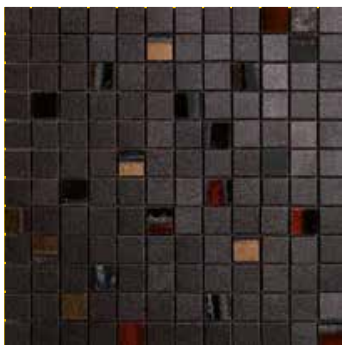

mosaico ferro lappato

cm 30x30 - 11³/₄"x11³/₄"
tessera cm 2,2x2,2- 2⁷/₈"x2⁷/₈"
su rete on net sur trame auf Netz