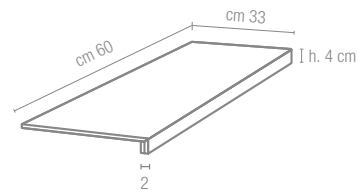

rame lappato cm 60x60 - 23⁵/₈"x23⁵/₈"

PEZZI SPECIALI TRIMS ACCESSOIRES FORMSTÜCKE

Battiscopa Bullnose
Plinthe à bord arrondi
Stehsockel
cm 9x60 - 3¹/₂"x23⁵/₈"

Gradino Step tread
Nez de marche **Stufenplatte**
cm 30x60 - 11³/₄"x23⁵/₈"

Gradone (assemblato)
cm 60x33 - 23⁵/₈"x13"

Angolare (assemblato)
cm 60x33 - 23⁵/₈"x13"

Gradino metal
cm 30x60 - 11³/₄"x23⁵/₈"

metallica

GRANITOKER

ferro lappato cm 60x60 - $23\frac{5}{8}$ "x $23\frac{5}{8}$ "

DECORI DECORS DÉCORS DEKORE

decoro A*

cm 60x60 - 23⁵/₈"x23⁵/₈"

decoro B*

cm 60x60 - 23⁵/₈"x23⁵/₈"

mosaico ferro lappato

cm 30x30 - 11³/₄"x11³/₄"
 tessera cm 2,2x2,2- 2⁷/₈"x2⁷/₈"
 su rete on net sur trame auf Netz