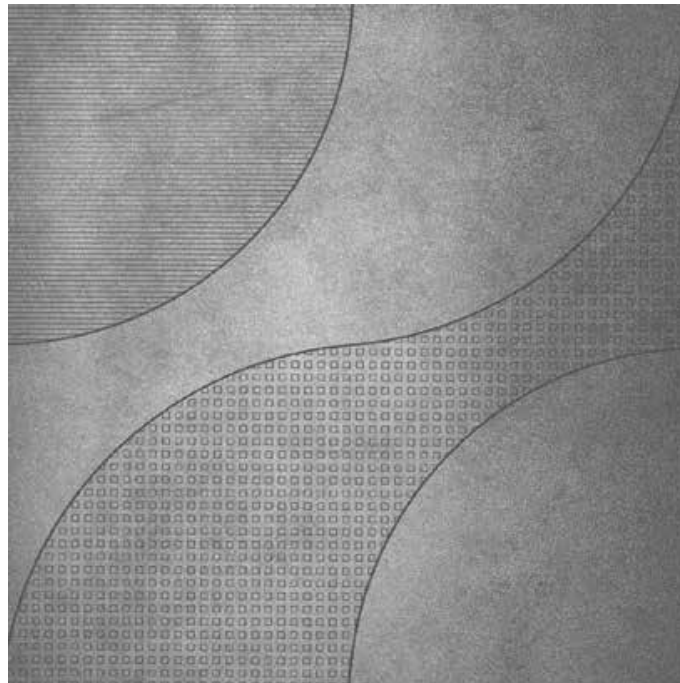

decoro B*

cm 60x60 - 23⁵/₈"x23⁵/₈"