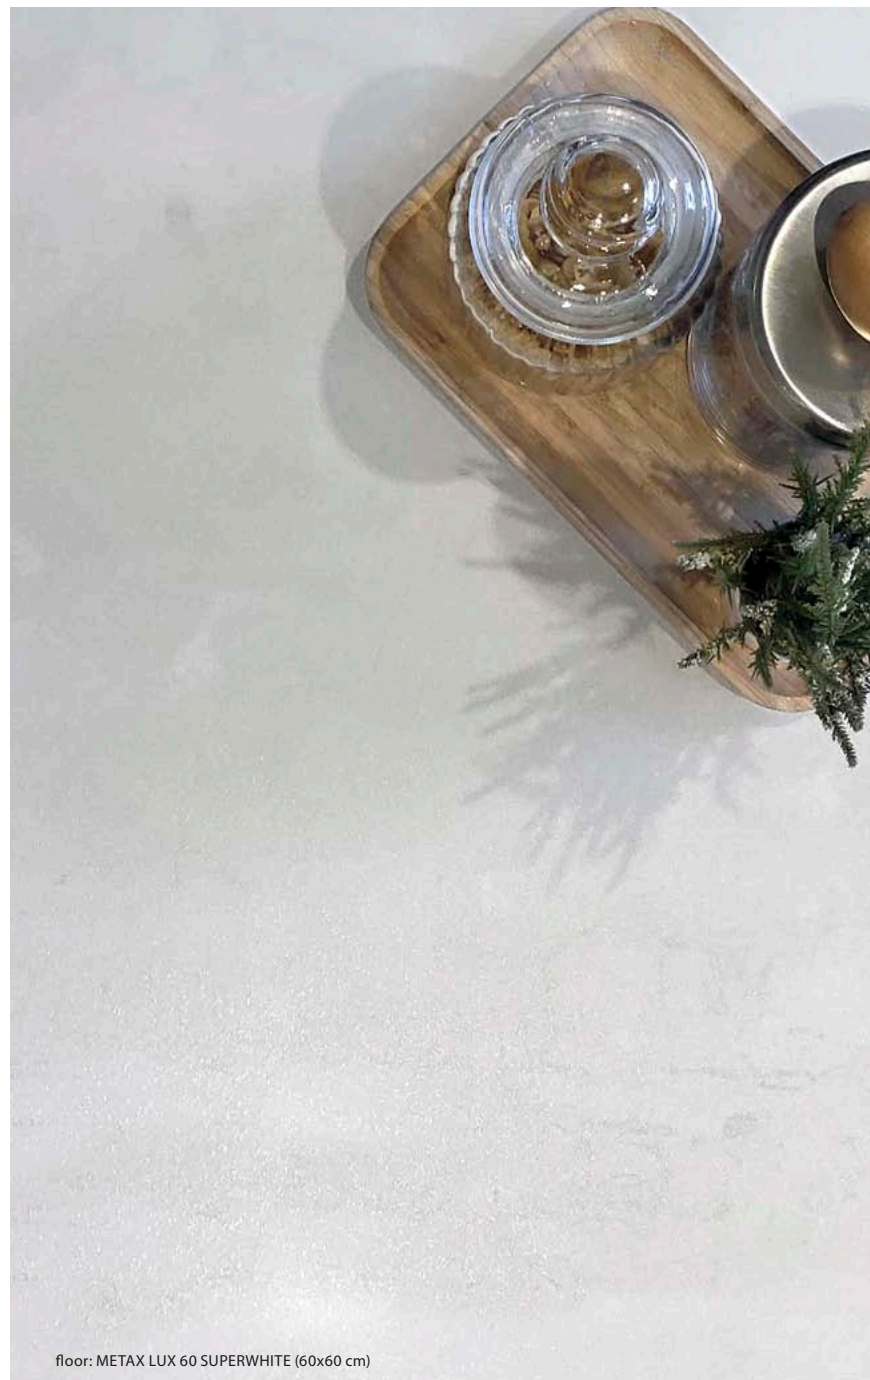

# METAX collection

60x120 cm  
23,6"x47,2"

60x60 cm  
23,6"x23,6"

30x60 cm  
11,8"x23,6"

19,4x120 cm · 7,6"x47,2"

**METAX LUX**  
LAPADO METALIZADO · METALLIC LAPATTO

ACABADOS · FINISHES	60x120 cm · 23,6"x47,2"	19,4x120 cm · 7,6"x47,2"	60x60 cm · 23,6"x23,6"	30x60 cm · 11,8"x23,6"
LAPADO METALIZADO · METALLIC LAPATTO	METAX LUX 120   B84	METAX LUX 20   B72	METAX LUX 60   B46	METAX LUX 3060   B46

**METAX LUX**  
| ACABADO LAPADO METALIZADO · METALLIC LAPATTO FINISH |

| PORCELÁNICO · PORCELAIN |  
RECTIFICADO · RECTIFIED	DESTONIFICADO V1 · DESTONIFIED V1					
60x120 cm · 23,6"x47,2"	19,4x120 cm · 7,6"x47,2"	60x60 cm · 23,6"x23,6"	30x60 cm · 11,8"x23,6"			
N° DISEÑOS POR FORMATO · N° DESIGNS BY FORMAT:	60x120: 8	19,4x120: 24	60x60: 16	30x60: 32		ESCALA DE LA GRÁFICA 1/2 · GRAPHIC SCALE 1/2

wall: METAX LUX 120 BLUE (60x120 cm).