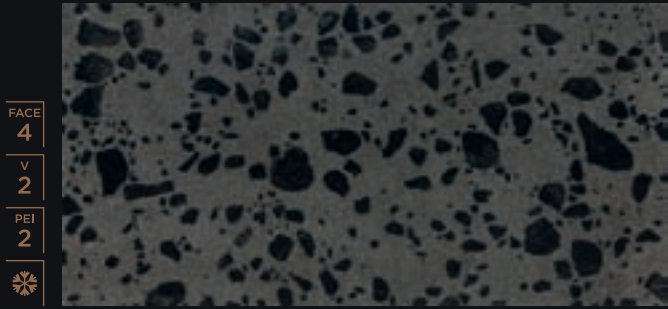

METEOR

55015236RN
Grafit Kristal Rektifiye Parlak Nano 60 x 120 cm
Graphite Crystal Rectified Polished Nano 24 x 48"

55015237RN
Palazzo Kristal Rektifiye Parlak Nano 60 x 120 cm
Palazzo Crystal Rectified Polished Nano 24 x 48"

55015238RN
Rosa Kristal Rektifiye Parlak Nano 60 x 120 cm
Rosa Crystal Rectified Polished Nano 24 x 48"

NAVONA

55013117R
Mat Rektifiye 60 x 120 cm
Matt Rectified 24 x 48"