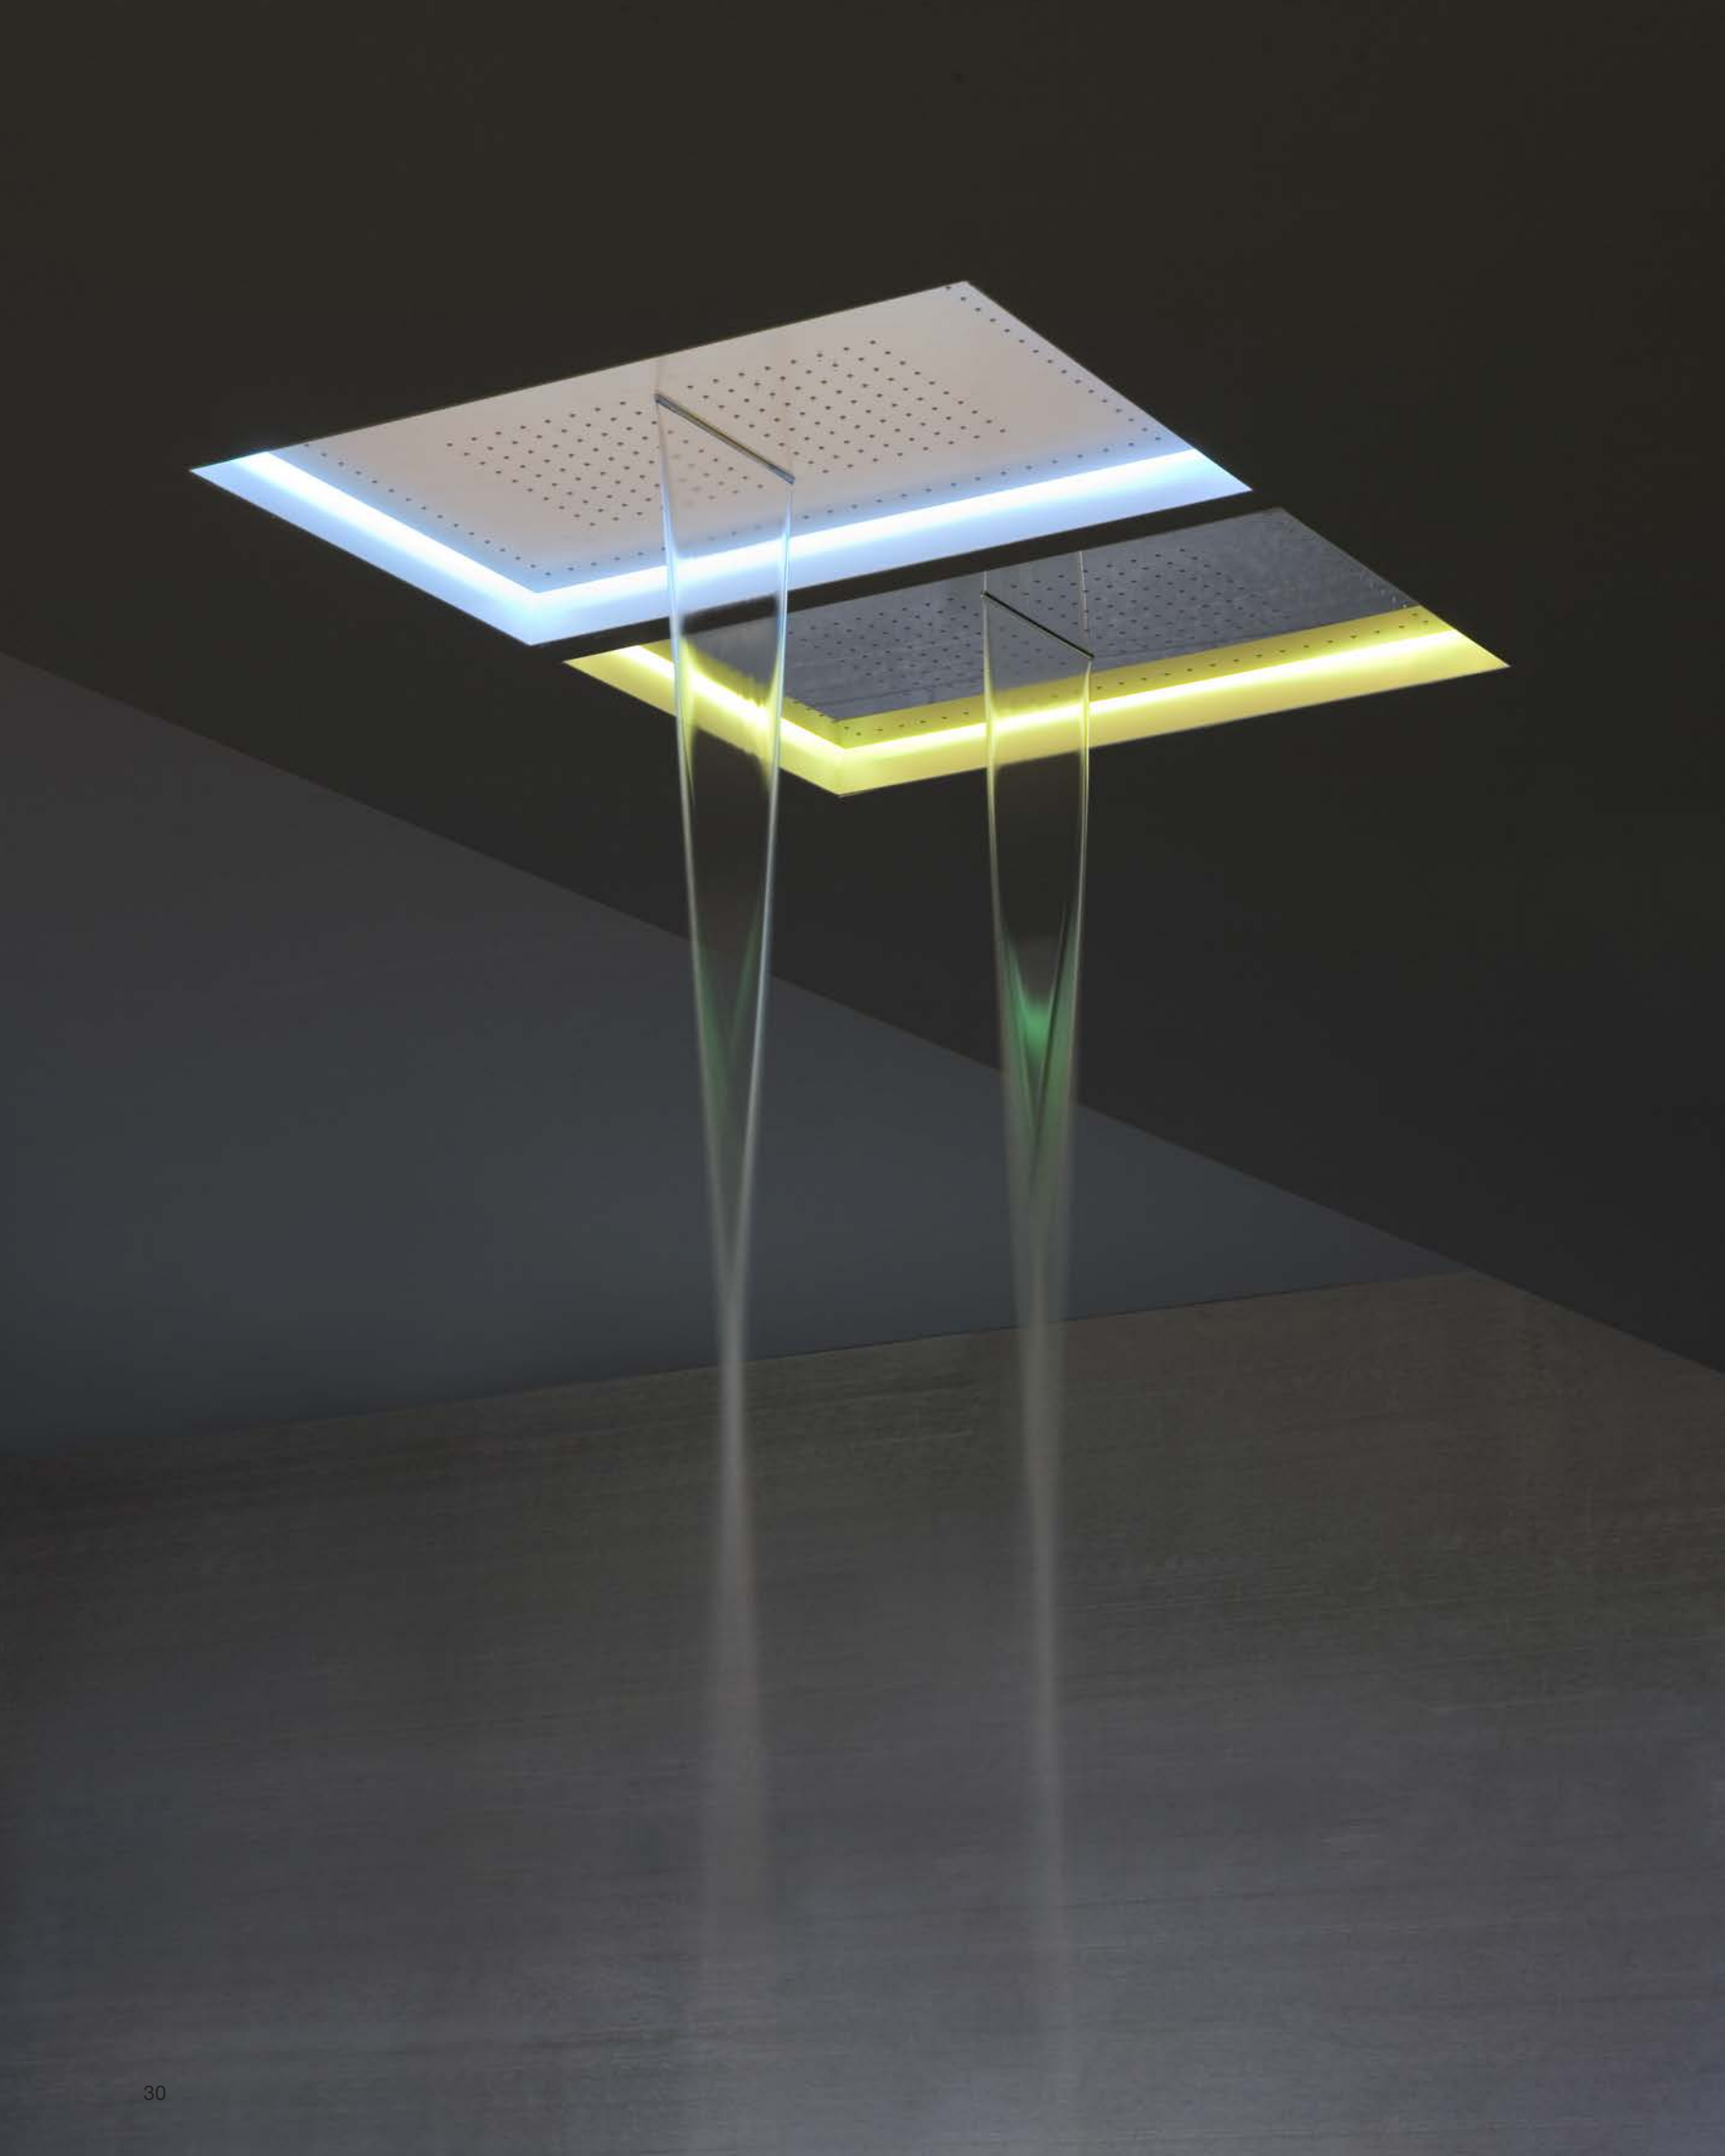

METEOXXL

METEO è il soffione ad incasso disponibile in acciaio mirror o nella finitura bianca, che può integrare un'illuminazione a LED RGB (con funzione di cromoterapia) comprensiva di telecomando waterproof. Disponibile nel modulo quadrato o rettangolare, integra un ampio getto a pioggia perimetrale o concentrato con un getto a cascata (solo nella versione rettangolare), collocato al centro del soffione. METEO è un vuoto dal quale escono acqua e luce, una sorgente che dà vita a un dialogo tra gli elementi e che consente una personalizzazione estrema del relax.

METEO is an encased showerhead available in a mirrored stainless steel or white finish which can have LED RGB lighting incorporated (chromotherapy) and includes a waterproof remote control. Square or rectangular shape, perimeter rain shower or center waterfall (only in the rectangular shape). METEO offers water and light, a source of life that gives dialogue to elements which allow extreme customization to relax.

CASCATA
WATERFALL

DOCCIA PERIMETRALE
PERIMETER SHOWER

CASCATA
WATERFALL

DOCCIA PERIMETRALE
PERIMETER SHOWER

DOCCIA CENTRALE
CENTRAL SHOWER

Tutti i soffioni con illuminazione a LED RGB sono dotati di telecomando waterproof IP66 che può essere utilizzato comodamente sotto la doccia.

All overhead showers with RGB LED lighting come with an IP66 waterproof remote control that can easily be used under the shower.

<i>h</i>	<i>p</i>	<i>l</i>	<i>art.</i>
11	52	100	METEO3C

Soffione ad incasso a soffitto in acciaio AISI 304 con doccia centrale e perimetrale, cascata e possibile illuminazione a LED RGB comprensiva di telecomando waterproof.