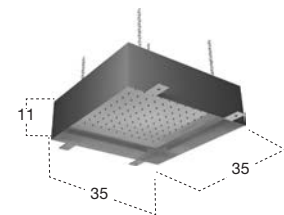

Tutti i soffioni con illuminazione a LED RGB sono dotati di telecomando waterproof IP66 che può essere utilizzato comodamente sotto la doccia.

All overhead showers with RGB LED lighting come with an IP66 waterproof remote control that can easily be used under the shower.

<i>h</i>	<i>p</i>	<i>l</i>	<i>art.</i>
11	35	35	METEO1
11	35	52	METEO2

Soffione ad incasso a soffitto in acciaio AISI 304, disponibile in diverse finiture, con possibile illuminazione a LED RGB comprensiva di telecomando waterproof.

Ceiling encased showerhead in stainless steel AISI 304 available in various finishes, with possible RGB LED lighting and waterproof remote.

ART. METEO1