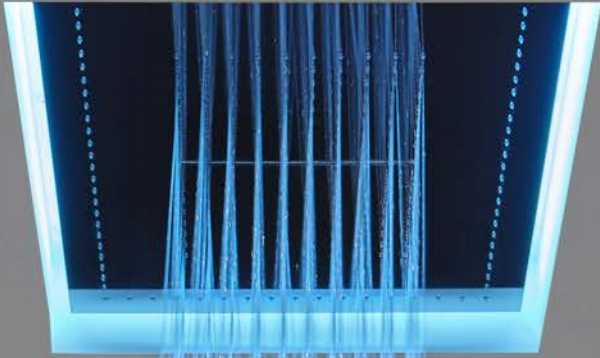

METEOXXL

METEO è il soffione ad incasso disponibile in acciaio mirror o nella finitura bianca, che può integrare un'illuminazione a LED RGB (con funzione di cromoterapia) comprensiva di telecomando waterproof. Disponibile nel modulo quadrato o rettangolare, integra un ampio getto a pioggia perimetrale o concentrato con un getto a cascata (solo nella versione rettangolare), collocato al centro del soffione. METEO è un vuoto dal quale escono acqua e luce, una sorgente che dà vita a un dialogo tra gli elementi e che consente una personalizzazione estrema del relax.

METEO is an encased showerhead available in a mirrored stainless steel or white finish which can have LED RGB lighting incorporated (chromotherapy) and includes a waterproof remote control. Square or rectangular shape, perimeter rain shower or center waterfall (only in the rectangular shape). METEO offers water and light, a source of life that gives dialogue to elements which allow extreme customization to relax.

A rainfall of water and lights, a regenerating force that comes to life from the source encased in the ceiling, a natural emotion and atmosphere that relaxes and engages all senses.

METEO3C

DOCCIA CENTRALE
CENTRAL SHOWER

CASCATA
WATERFALL

DOCCIA PERIMETRALE
PERIMETER SHOWER

CASCATA
WATERFALL

DOCCIA PERIMETRALE
PERIMETER SHOWER

DOCCIA CENTRALE
CENTRAL SHOWER

Tutti i soffioni con illuminazione a LED RGB sono dotati di telecomando waterproof IP66 che può essere utilizzato comodamente sotto la doccia.