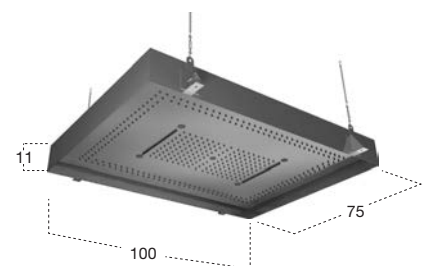

Tutti i soffioni con illuminazione a LED RGB sono dotati di telecomando waterproof IP66 che può essere utilizzato comodamente sotto la doccia.

All overhead showers with RGB LED lighting come with an IP66 waterproof remote control that can easily be used under the shower.

<i>h</i>	<i>p</i>	<i>l</i>	<i>art.</i>
11	75	100	METEOXXL

Soffione ad incasso a soffitto in acciaio AISI 304 con doccia centrale e perimetrale, doppia cascata, getto a chiodo, nebulizzatori e possibile illuminazione a LED RGB comprensiva di telecomando waterproof.
N.B. Necessita di deviatore a cinque vie.

*Ceiling encased showerhead in stainless steel AISI 304 with central and perimeter shower, double waterfall, hard center jet, nebulizers and possible LED RGB lighting complete with waterproof remote.
P.S. Requires five way diverter.*