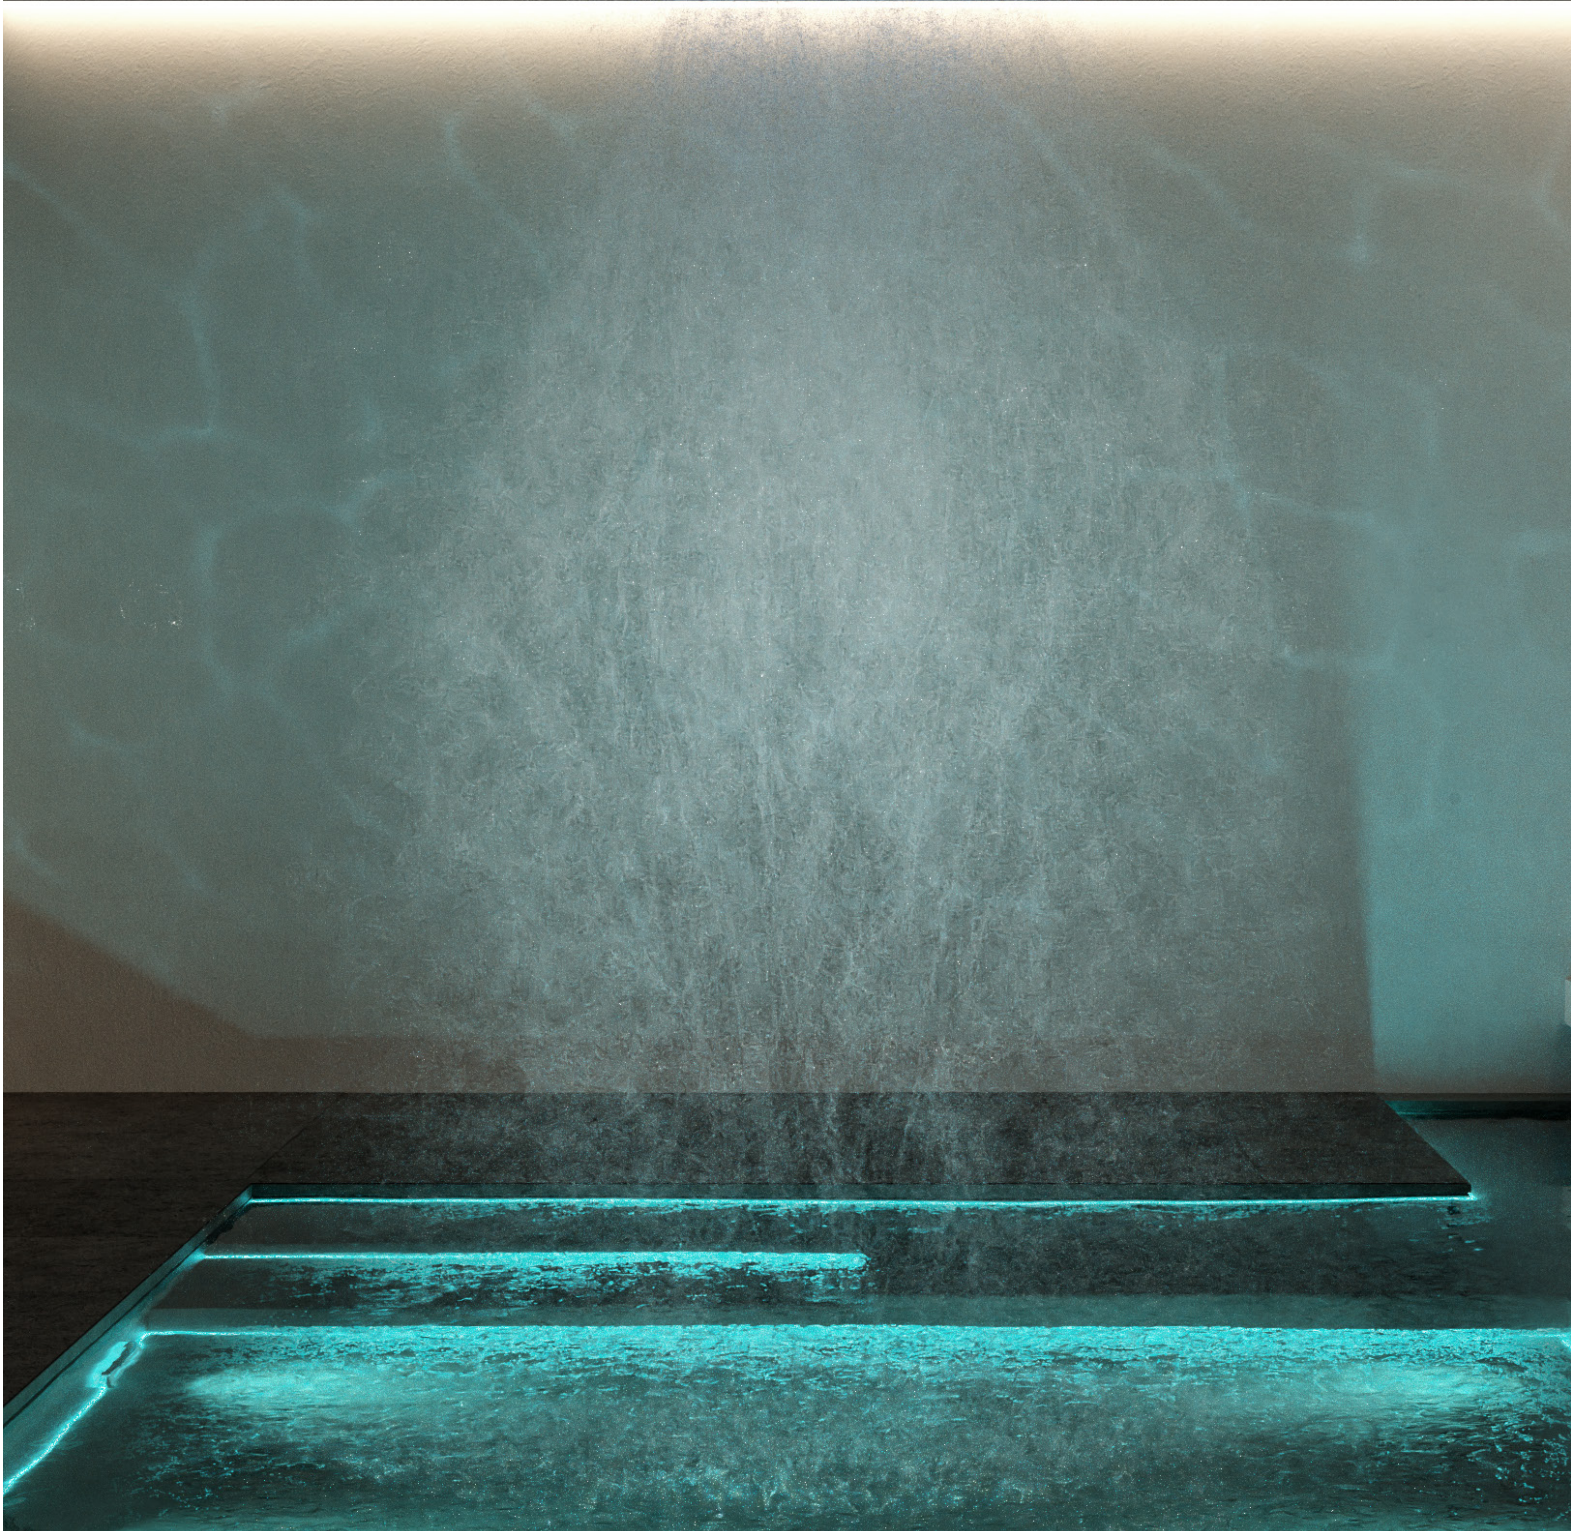

METEOXXL

METEO è il soffione ad incasso disponibile in acciaio mirror o nella finitura bianca, che può integrare un'illuminazione a LED RGB (con funzione di cromoterapia) comprensiva di telecomando waterproof. Disponibile nel modulo quadrato o rettangolare, integra un ampio getto a pioggia perimetrale o concentrato con un getto a cascata (solo nella versione rettangolare), collocato al centro del soffione. METEO è un vuoto dal quale escono acqua e luce, una sorgente che dà vita a un dialogo tra gli elementi e che consente una personalizzazione estrema del relax.

METEO is an encased showerhead available in a mirrored stainless steel or white finish which can have LED RGB lighting incorporated (chromotherapy) and includes a waterproof remote control. Square or rectangular shape, perimeter rain shower or center waterfall (only in the rectangular shape). METEO offers water and light, a source of life that gives dialogue to elements which allow extreme customization to relax.

DOCCIA PERIMETRALE
PERIMETER SHOWER

DOCCIA CENTRALE
CENTRAL SHOWER

CASCATA
WATERFALL

CHIODO
JET

Tutti i soffioni con illuminazione a LED RGB sono dotati di telecomando waterproof IP66 che può essere utilizzato comodamente sotto la doccia.

A rainfall of water and lights, a regenerating force that comes to life from the source encased in the ceiling, a natural emotion and atmosphere that relaxes and engages all senses.

METEO3C

DOCCIA CENTRALE
CENTRAL SHOWER