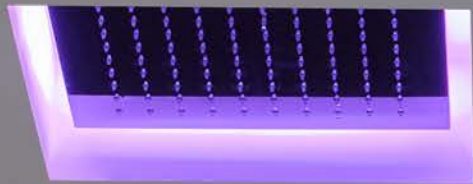

METEOXXL

METEO è il soffione ad incasso disponibile in acciaio mirror o nella finitura bianca, che può integrare un'illuminazione a LED RGB (con funzione di cromoterapia) comprensiva di telecomando waterproof. Disponibile nel modulo quadrato o rettangolare, integra un ampio getto a pioggia perimetrale o concentrato con un getto a cascata (solo nella versione rettangolare), collocato al centro del soffione. METEO è un vuoto dal quale escono acqua e luce, una sorgente che dà vita a un dialogo tra gli elementi e che consente una personalizzazione estrema del relax.

METEO is an encased showerhead available in a mirrored stainless steel or white finish which can have LED RGB lighting incorporated (chromotherapy) and includes a waterproof remote control. Square or rectangular shape, perimeter rain shower or center waterfall (only in the rectangular shape). METEO offers water and light, a source of life that gives dialogue to elements which allow extreme customization to relax.

INVIGORATING: WARM COLORS FROM YELLOW TO RED UP TO GREEN

RELAXING: FROM BLUE TO NEUTRAL GREEN

ENERGIZING: RED, YELLOW, FOLLOWED BY GREEN AND WHITE

Tutti i soffioni con illuminazione a LED RGB sono dotati di telecomando waterproof IP66 che può essere utilizzato comodamente sotto la doccia.