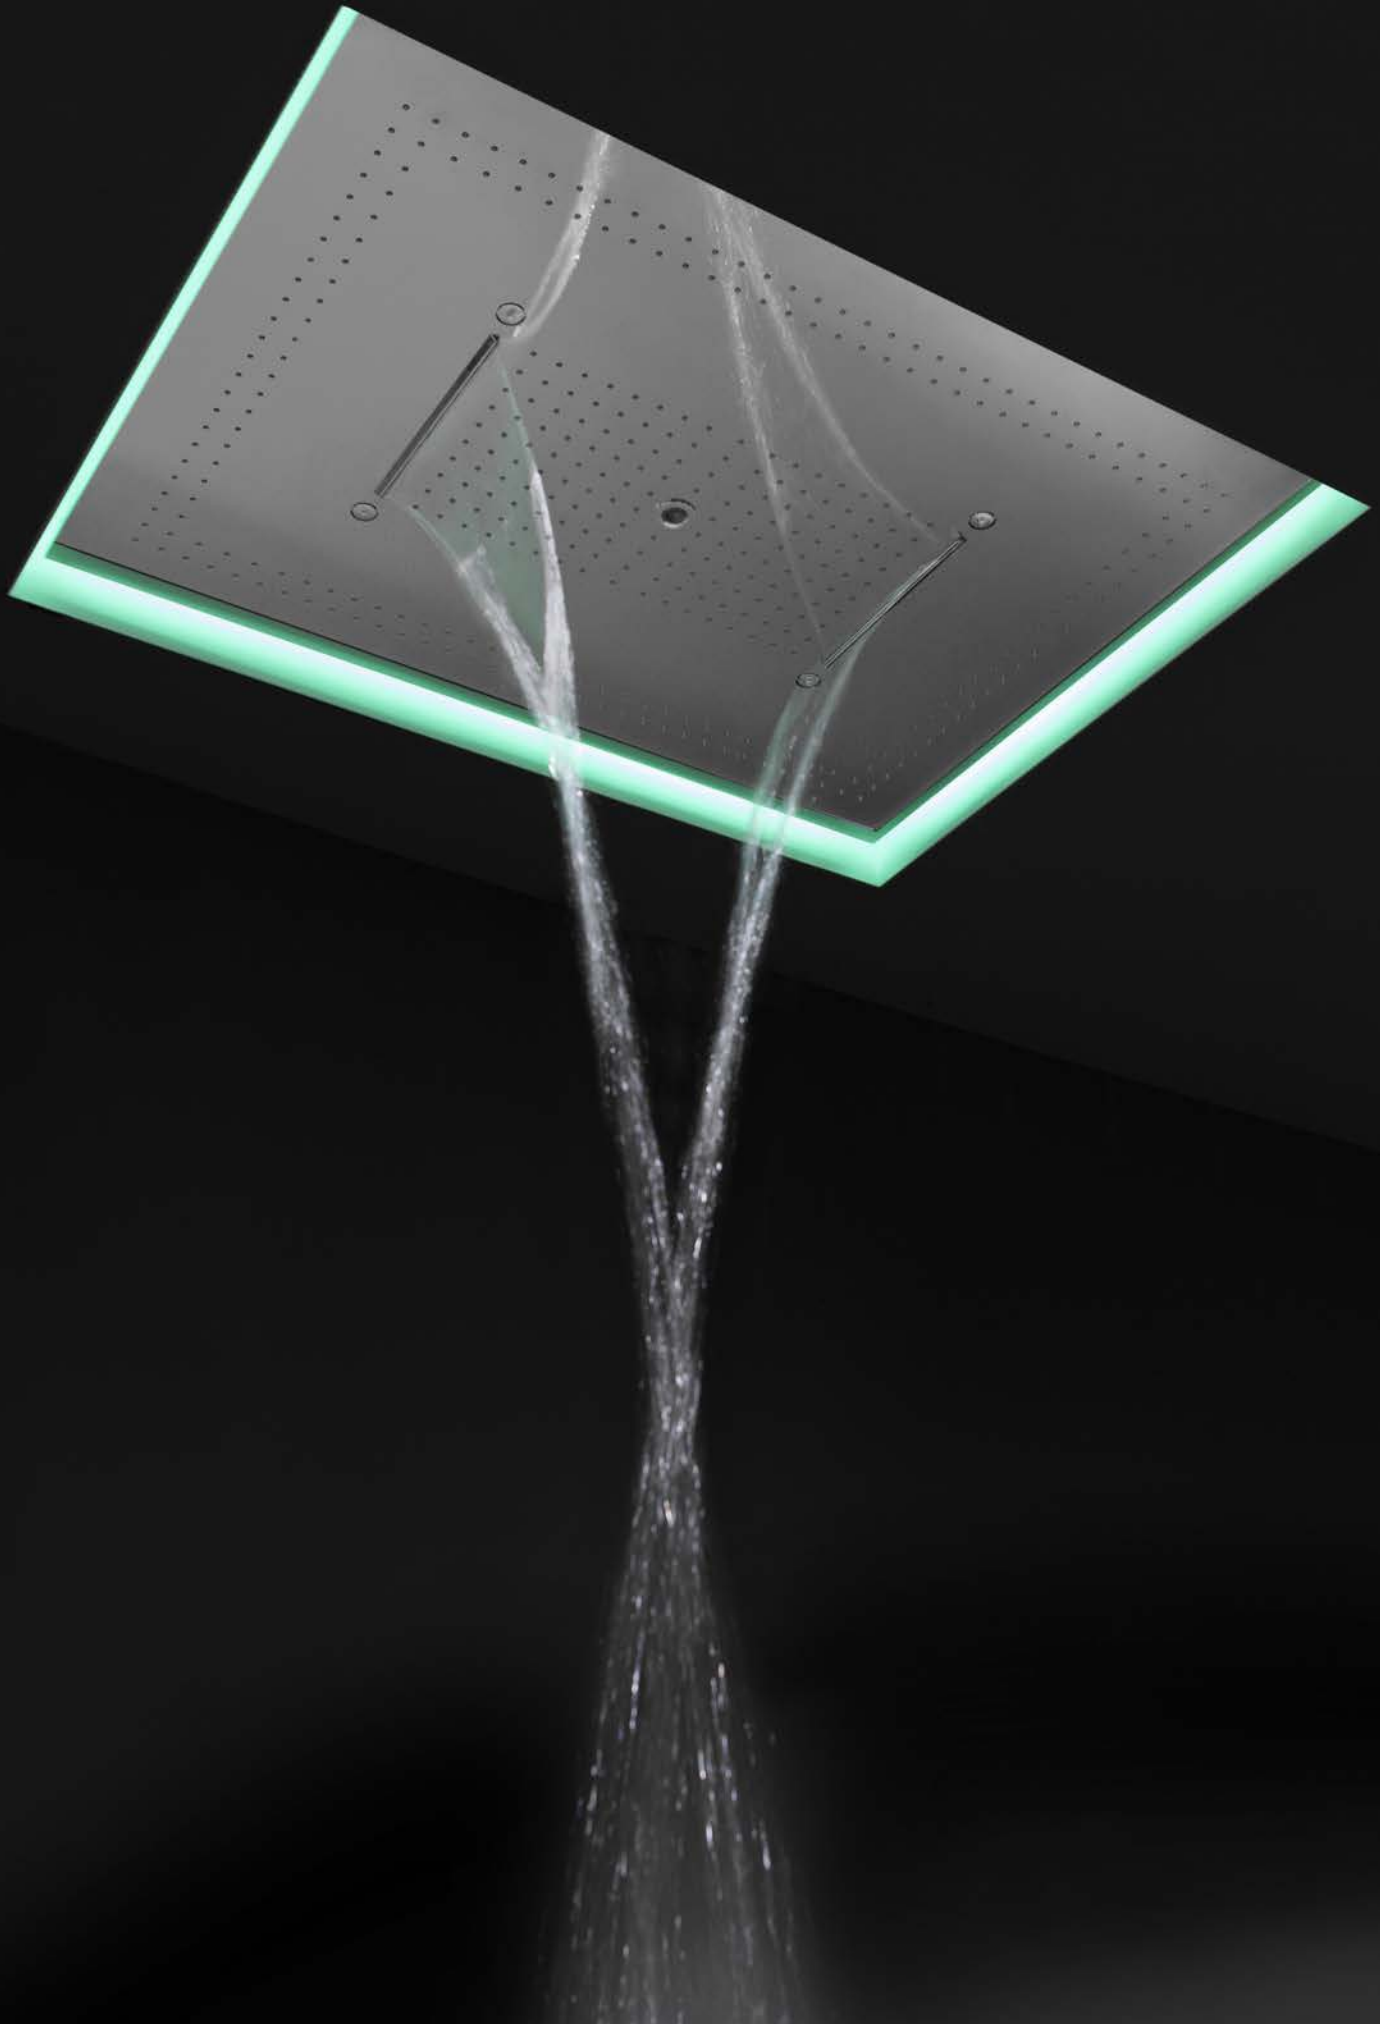

METEOXXL

METEO è il soffione ad incasso disponibile in acciaio mirror o nella finitura bianca, che può integrare un'illuminazione a LED RGB (con funzione di cromoterapia) comprensiva di telecomando waterproof. Disponibile nel modulo quadrato o rettangolare, integra un ampio getto a pioggia perimetrale o concentrato con un getto a cascata (solo nella versione rettangolare), collocato al centro del soffione. METEO è un vuoto dal quale escono acqua e luce, una sorgente che dà vita a un dialogo tra gli elementi e che consente una personalizzazione estrema del relax.

METEO is an encased showerhead available in a mirrored stainless steel or white finish which can have LED RGB lighting incorporated (chromotherapy) and includes a waterproof remote control. Square or rectangular shape, perimeter rain shower or center waterfall (only in the rectangular shape). METEO offers water and light, a source of life that gives dialogue to elements which allow extreme customization to relax.

DOCCIA PERIMETRALE
PERIMETER SHOWER

DOCCIA CENTRALE
CENTRAL SHOWER

CASCATA
WATERFALL

CHIODO
JET

Tutti i soffioni con illuminazione a LED RGB sono dotati di telecomando waterproof IP66 che può essere utilizzato comodamente sotto la doccia.

*Ceiling encased showerhead in stainless steel AISI 304 with central and perimeter shower, double waterfall, hard center jet, nebulizers and possible LED RGB lighting complete with waterproof remote.
P.S. Requires five way diverter.*