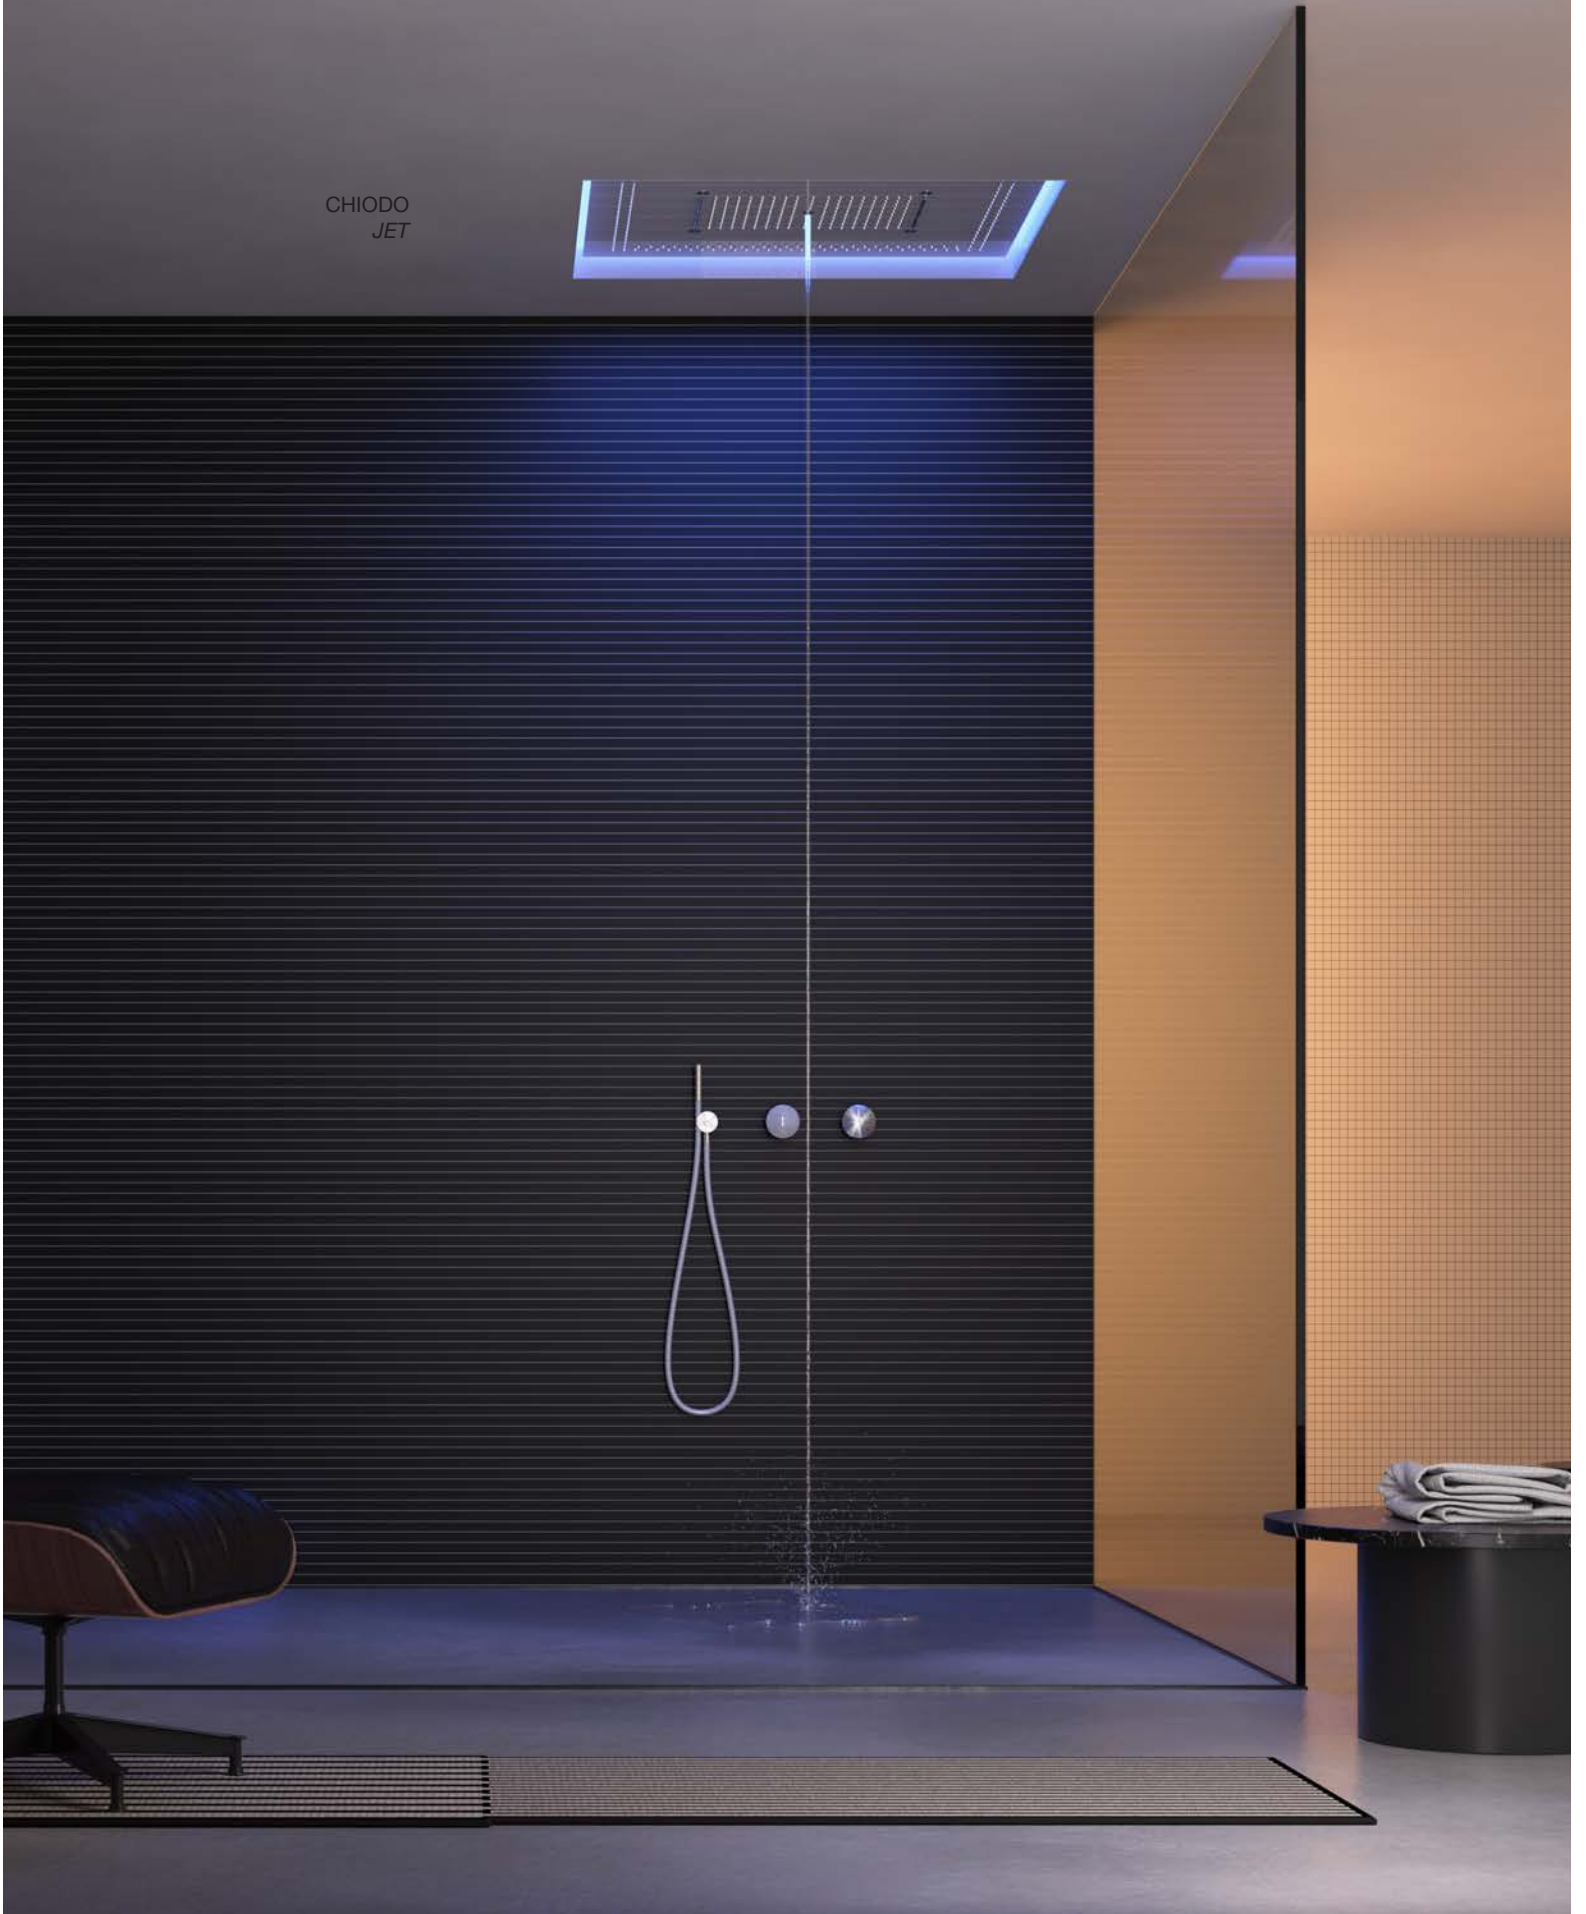

METEOXXL

METEO è il soffione ad incasso disponibile in acciaio mirror o nella finitura bianca, che può integrare un'illuminazione a LED RGB (con funzione di cromoterapia) comprensiva di telecomando waterproof. Disponibile nel modulo quadrato o rettangolare, integra un ampio getto a pioggia perimetrale o concentrato con un getto a cascata (solo nella versione rettangolare), collocato al centro del soffione. METEO è un vuoto dal quale escono acqua e luce, una sorgente che dà vita a un dialogo tra gli elementi e che consente una personalizzazione estrema del relax.

METEO is an encased showerhead available in a mirrored stainless steel or white finish which can have LED RGB lighting incorporated (chromotherapy) and includes a waterproof remote control. Square or rectangular shape, perimeter rain shower or center waterfall (only in the rectangular shape). METEO offers water and light, a source of life that gives dialogue to elements which allow extreme customization to relax.

DOCCIA PERIMETRALE
PERIMETER SHOWER

DOCCIA CENTRALE
CENTRAL SHOWER

CASCATA
WATERFALL

CHIODO
JET

Tutti i soffioni con illuminazione a LED RGB sono dotati di telecomando waterproof IP66 che può essere utilizzato comodamente sotto la doccia.

*Ceiling encased showerhead in stainless steel AISI 304 with central and perimeter shower, double waterfall, hard center jet, nebulizers and possible LED RGB lighting complete with waterproof remote.
P.S. Requires five way diverter.*