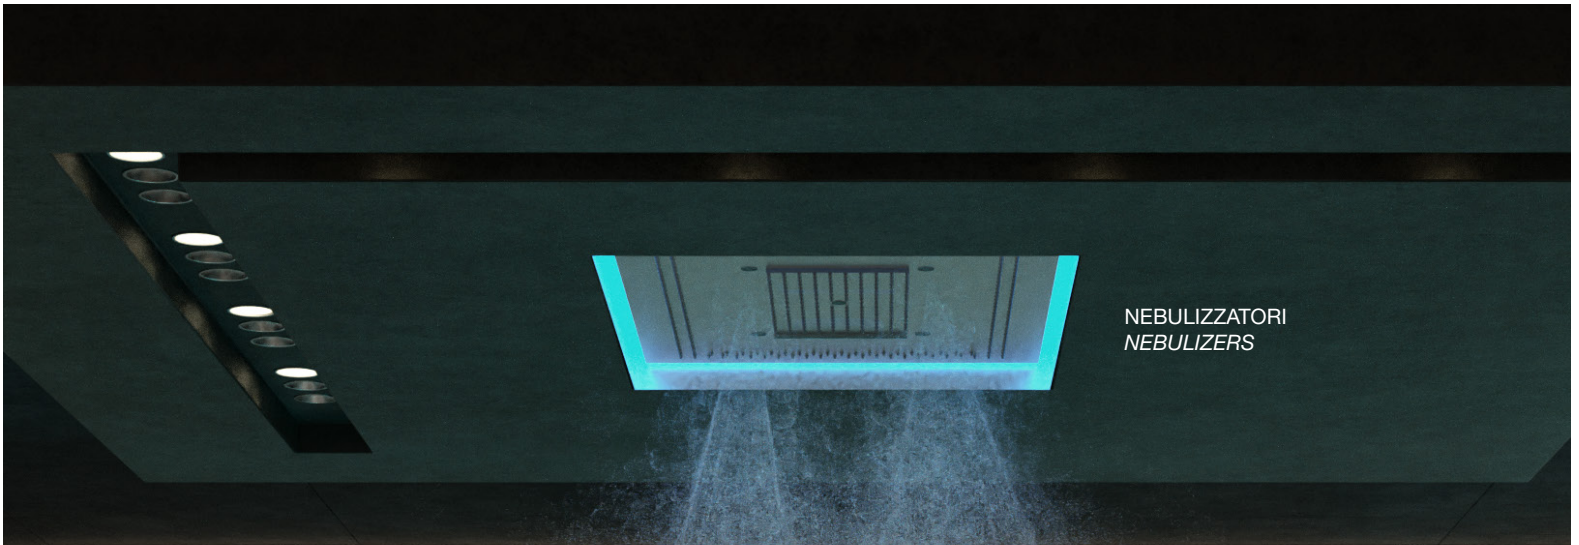

METEOXXL

METEO è il soffione ad incasso disponibile in acciaio mirror o nella finitura bianca, che può integrare un'illuminazione a LED RGB (con funzione di cromoterapia) comprensiva di telecomando waterproof. Disponibile nel modulo quadrato o rettangolare, integra un ampio getto a pioggia perimetrale o concentrato con un getto a cascata (solo nella versione rettangolare), collocato al centro del soffione. METEO è un vuoto dal quale escono acqua e luce, una sorgente che dà vita a un dialogo tra gli elementi e che consente una personalizzazione estrema del relax.

METEO is an encased showerhead available in a mirrored stainless steel or white finish which can have LED RGB lighting incorporated (chromotherapy) and includes a waterproof remote control. Square or rectangular shape, perimeter rain shower or center waterfall (only in the rectangular shape). METEO offers water and light, a source of life that gives dialogue to elements which allow extreme customization to relax.