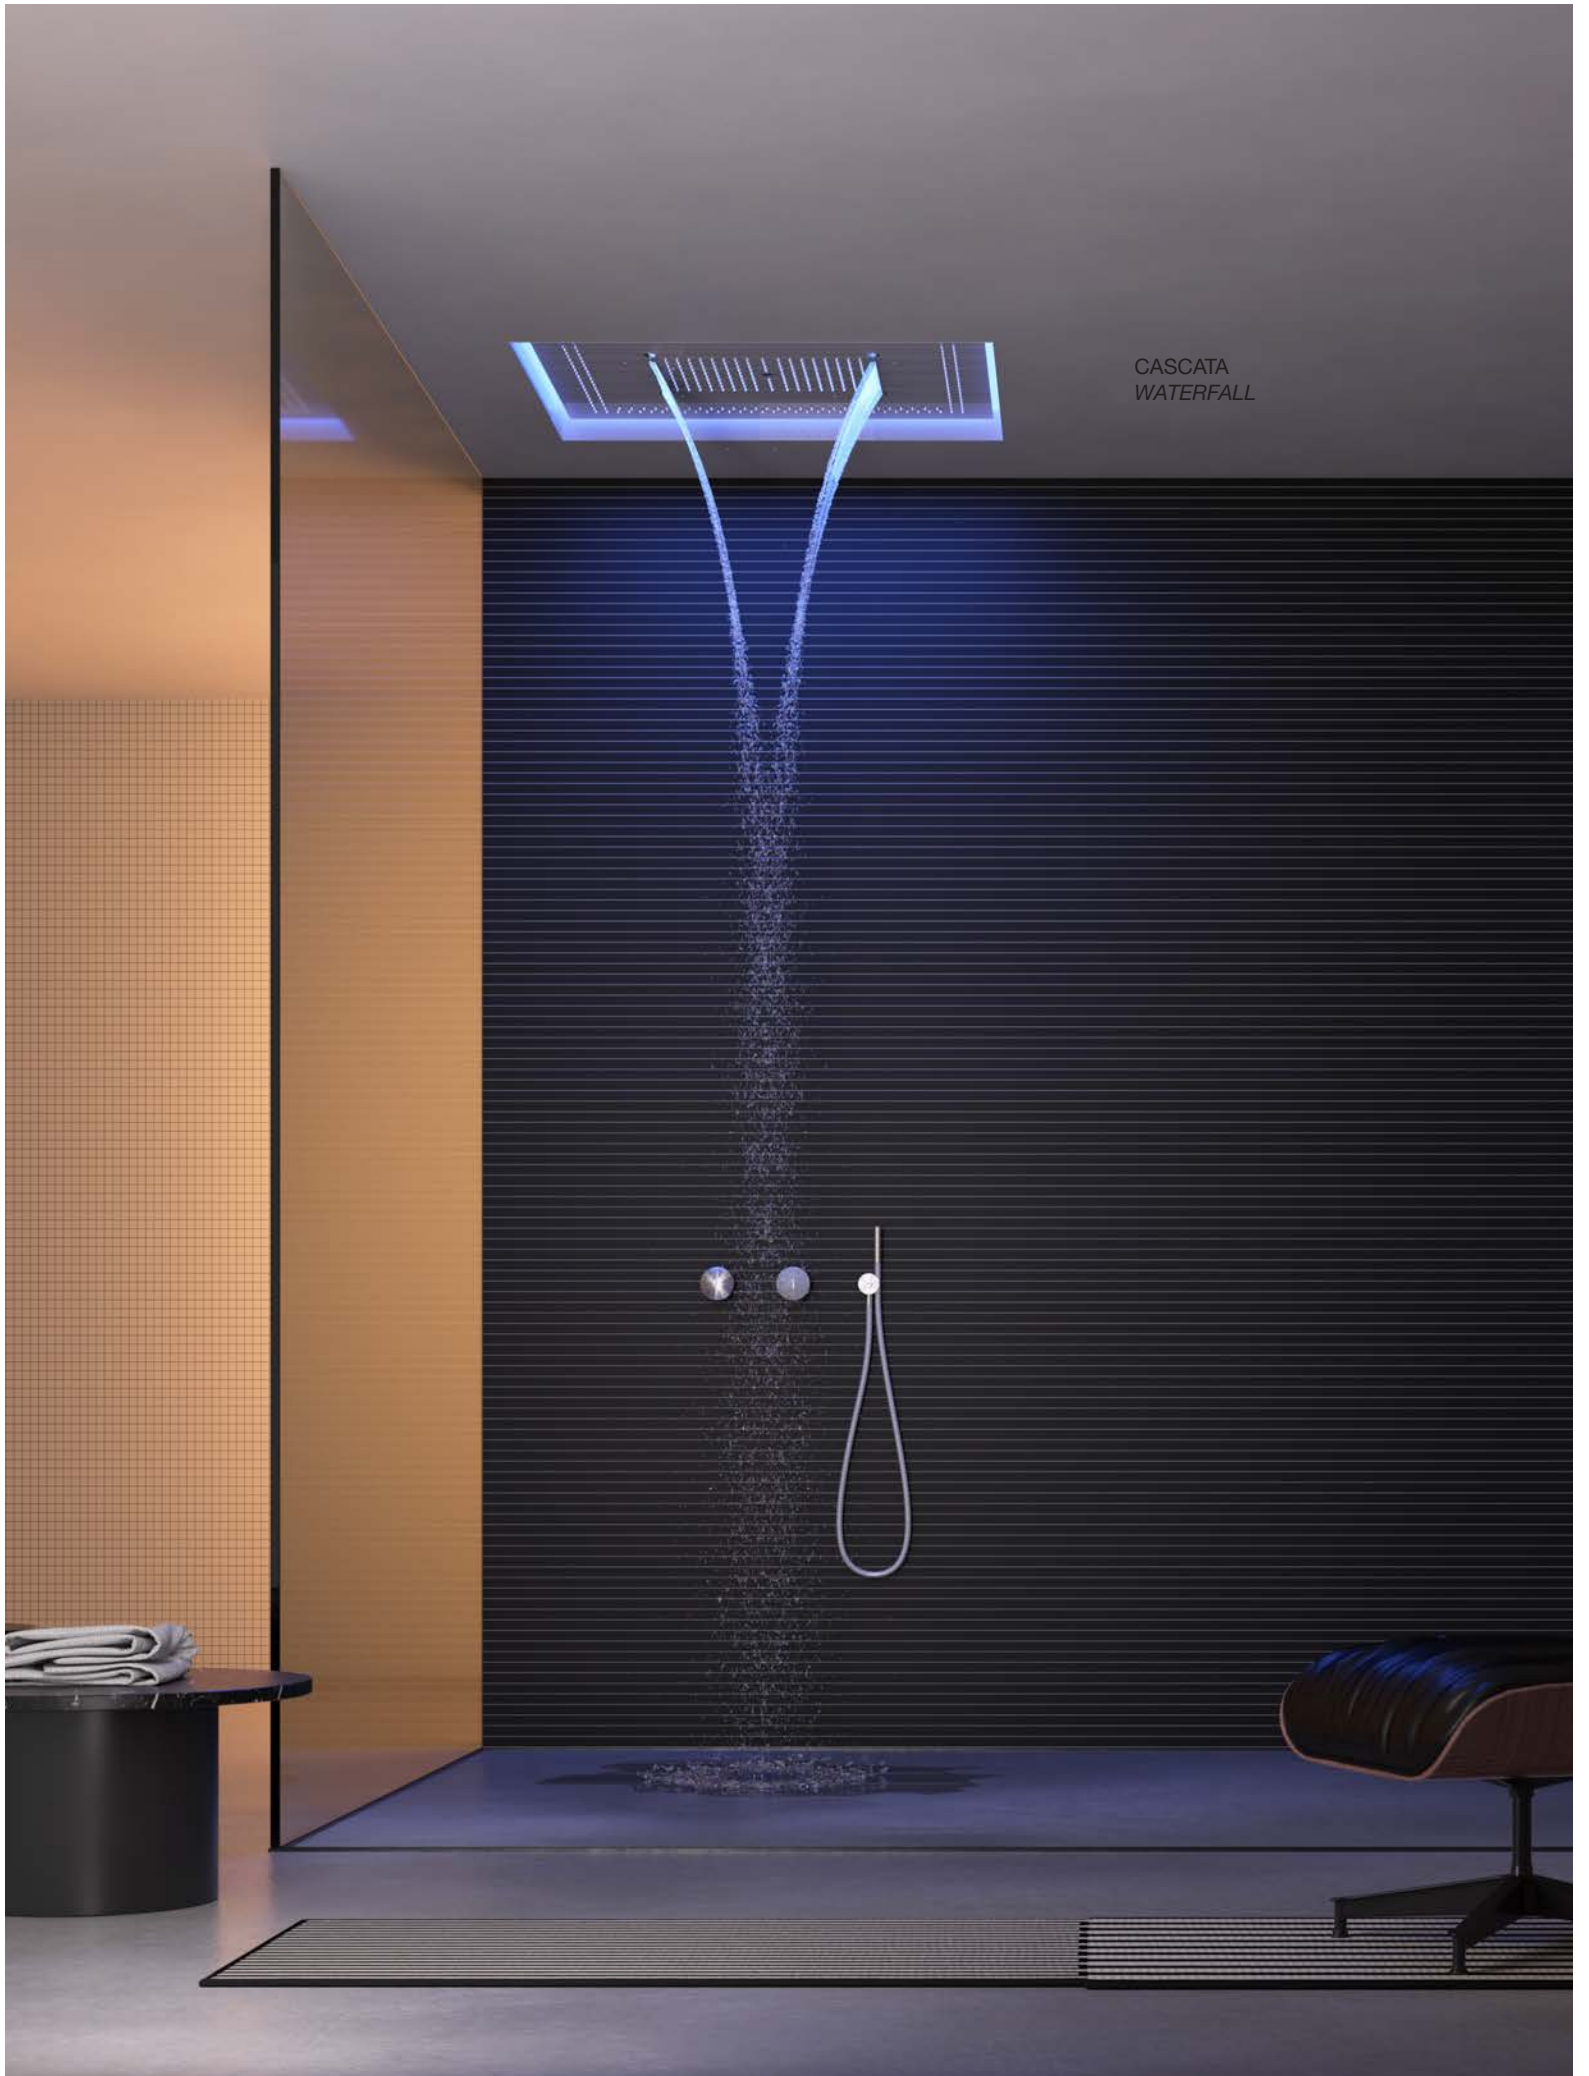

METEOXXL

METEO è il soffione ad incasso disponibile in acciaio mirror o nella finitura bianca, che può integrare un'illuminazione a LED RGB (con funzione di cromoterapia) comprensiva di telecomando waterproof. Disponibile nel modulo quadrato o rettangolare, integra un ampio getto a pioggia perimetrale o concentrato con un getto a cascata (solo nella versione rettangolare), collocato al centro del soffione. METEO è un vuoto dal quale escono acqua e luce, una sorgente che dà vita a un dialogo tra gli elementi e che consente una personalizzazione estrema del relax.

METEO is an encased showerhead available in a mirrored stainless steel or white finish which can have LED RGB lighting incorporated (chromotherapy) and includes a waterproof remote control. Square or rectangular shape, perimeter rain shower or center waterfall (only in the rectangular shape). METEO offers water and light, a source of life that gives dialogue to elements which allow extreme customization to relax.

DOCCIA PERIMETRALE
PERIMETER SHOWER

DOCCIA CENTRALE
CENTRAL SHOWER

CASCATA
WATERFALL

CHIODO
JET

Tutti i soffioni con illuminazione a LED RGB sono dotati di telecomando waterproof IP66 che può essere utilizzato comodamente sotto la doccia.

*Ceiling encased showerhead in stainless steel AISI 304 with central and perimeter shower, double waterfall, hard center jet, nebulizers and possible LED RGB lighting complete with waterproof remote.
P.S. Requires five way diverter.*