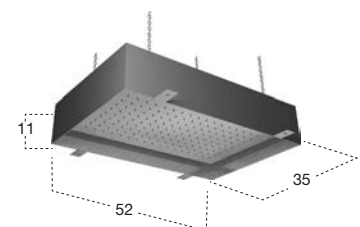

ART. METEO2