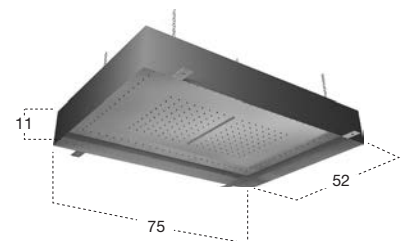

Tutti i soffioni con illuminazione a LED RGB sono dotati di telecomando waterproof IP66 che può essere utilizzato comodamente sotto la doccia.

All overhead showers with RGB LED lighting come with an IP66 waterproof remote control that can easily be used under the shower.

<i>h</i>	<i>p</i>	<i>l</i>	<i>art.</i>
11	52	100	METEO3C

Soffione ad incasso a soffitto in acciaio AISI 304 con doccia centrale e perimetrale, cascata e possibile illuminazione a LED RGB comprensiva di telecomando waterproof.

N.B. Necessita di deviatore a tre vie.

Ceiling encased showerhead in stainless steel AISI 304 with central and perimeter shower, waterfall and possible RGB LED lighting and waterproof remote.

P.S. Requires three way diverter.