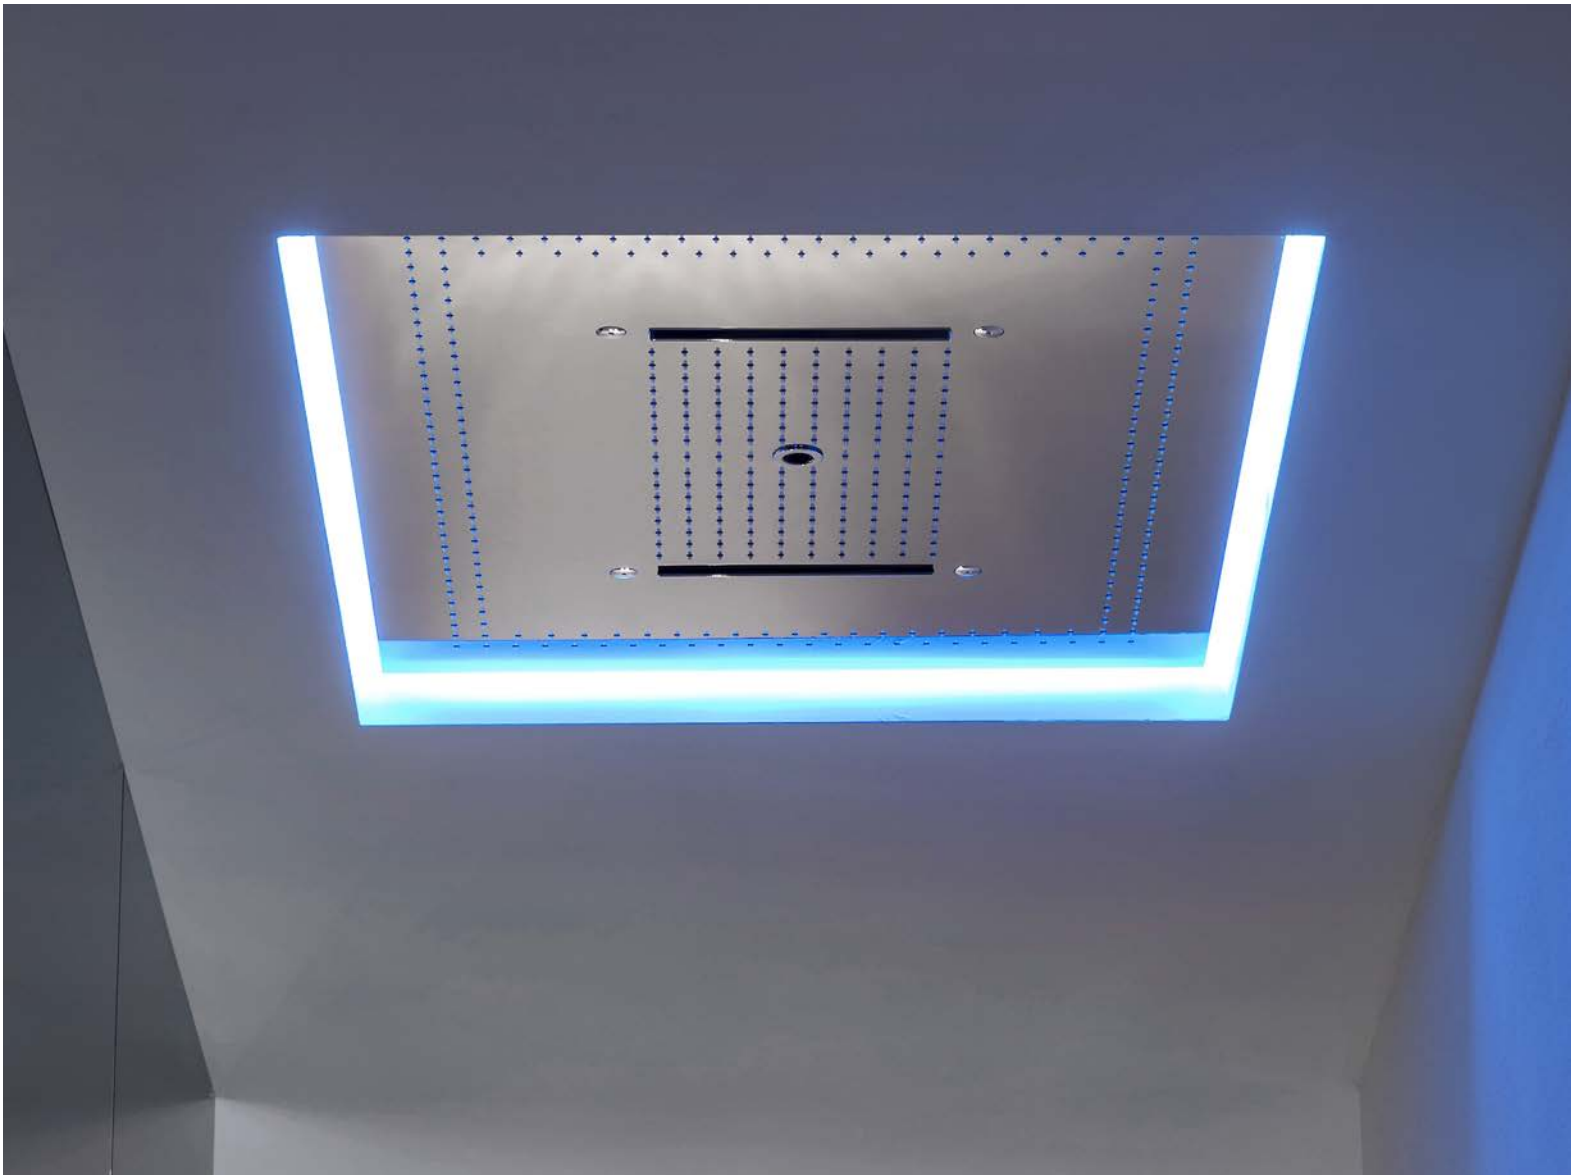

METEOXXL

METEO è il soffione ad incasso disponibile in acciaio mirror o nella finitura bianca, che può integrare un'illuminazione a LED RGB (con funzione di cromoterapia) comprensiva di telecomando waterproof. Disponibile nel modulo quadrato o rettangolare, integra un ampio getto a pioggia perimetrale o concentrato con un getto a cascata (solo nella versione rettangolare), collocato al centro del soffione. METEO è un vuoto dal quale escono acqua e luce, una sorgente che dà vita a un dialogo tra gli elementi e che consente una personalizzazione estrema del relax.

METEO is an encased showerhead available in a mirrored stainless steel or white finish which can have LED RGB lighting incorporated (chromotherapy) and includes a waterproof remote control. Square or rectangular shape, perimeter rain shower or center waterfall (only in the rectangular shape). METEO offers water and light, a source of life that gives dialogue to elements which allow extreme customization to relax.

DOCCIA PERIMETRALE
PERIMETER SHOWER

DOCCIA CENTRALE
CENTRAL SHOWER

CASCATA
WATERFALL

CHIODO
JET

Tutti i soffioni con illuminazione a LED RGB sono dotati di telecomando waterproof IP66 che può essere utilizzato comodamente sotto la doccia.

All overhead showers with RGB LED lighting come with an IP66 waterproof remote control that can easily be used under the shower.

<i>h</i>	<i>p</i>	<i>l</i>	<i>art.</i>
11	75	100	METEOXXL

Soffione ad incasso a soffitto in acciaio AISI 304 con doccia centrale e perimetrale, doppia cascata, getto a chiodo, nebulizzatori e possibile illuminazione a LED RGB comprensiva di telecomando waterproof.
N.B. Necessita di deviatore a cinque vie.