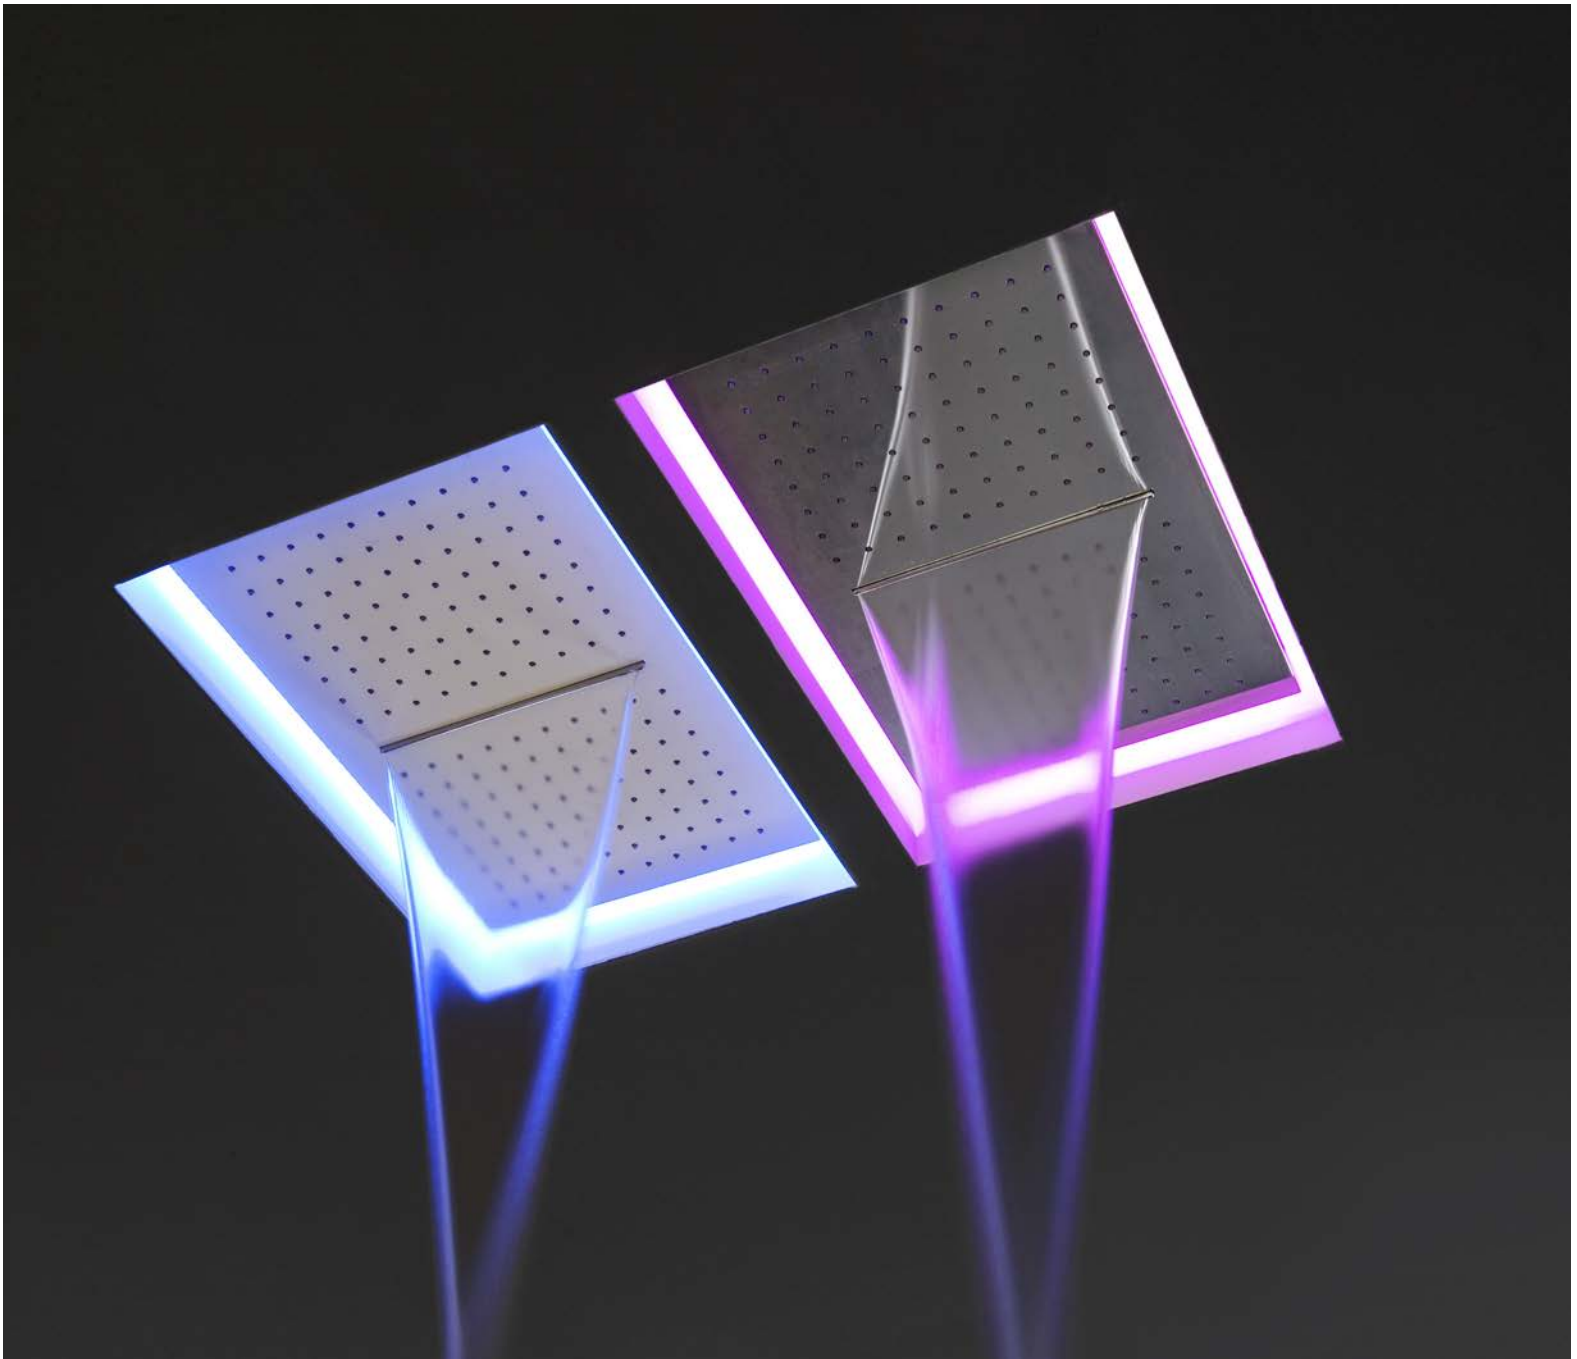

Tutti i soffioni con illuminazione a LED RGB sono dotati di telecomando waterproof IP66 che può essere utilizzato comodamente sotto la doccia.

All overhead showers with RGB LED lighting come with an IP66 waterproof remote control that can easily be used under the shower.

<i>h</i>	<i>p</i>	<i>l</i>	<i>art.</i>
11	35	52	METEO2C

Soffione ad incasso a soffitto in acciaio AISI 304 con doccia centrale e cascata, disponibile in diverse finiture, con possibile illuminazione a LED RGB comprensiva di telecomando waterproof.
N.B. Necessita di deviatore a due vie.

*Ceiling encased showerhead in stainless steel AISI 304 with central shower and waterfall, available in various finishes, with possible RGB LED lighting and waterproof remote.
P.S. Requires two way diverter.*