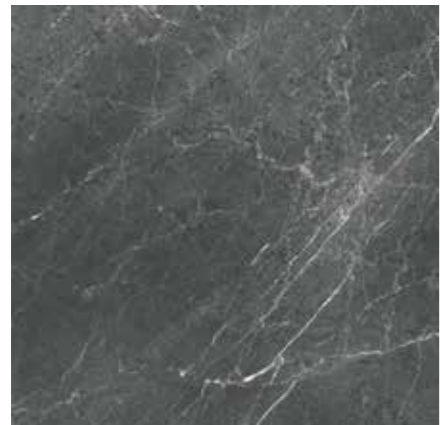

# Metis

Mat mermerin çekiciliğini bütün görkemiyle yaşatan Metis serisi 60x60cm ebata ve beyaz, gri, ve siyah olmak üzere üç renk seçeneğine sahip.

*Offering the appeal of matte marble in its full splendor, the Metis series comes as 60x60cm tiles in three color options including white, grey and black.*

*Die Metis serie, die den Charme von mattem Marmor in seiner ganzen Pracht entfaltet, hat eine Größe von 60x60cm und drei Farboptionen: Weiß, Grau und Schwarz.*

*Apportant le charme du marbre mat dans toute sa splendeur, la série Metis est proposée avec une taille de 60x60 cm et trois options de couleurs: Blanc, gris et noir.*

**GS-D8627**  
Beyaz  
White  
Weiß  
Blanc  
60x60cm R / 24"x24" R

**GS-D8628**  
Gri  
Grey  
Grau  
Gris  
60x60cm R / 24"x24" R

**GS-D8629**  
Siyah  
Black  
Schwarz  
Noir  
60x60cm R / 24"x24" R