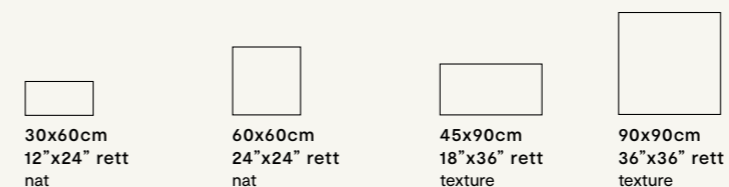

4 Formati / Sizes / Formats / Formate ^{RT}

gres porcellanato