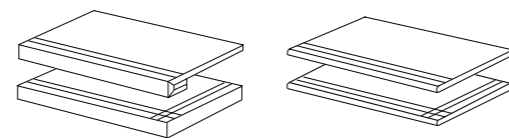

*16 Different designs / 16 Diseños distintos

8170

Metropolis Grey
25x100

*16 Different designs / 16 Diseños distintos

8170

Skirtings

Metropolis Rodapié
8x100 8760

Steps

Metropolis Grad. 8895
Metropolis Grad. Ang. 8910
25x100

Metropolis Peld. 8770
Metropolis Peld. Ang. 8780
25x100

PEI CLASE 4
Metropolis Beige
Metropolis Grey

SIZE		PZ / CAJA	KG / CAJA	CAJA / PALET	KGS / PALET	M2 / PALET
25X100	METROPOLIS	7	38,94	42	1651	73,50
8X100	METROPOLIS RODAPIÉ	10	17,50			