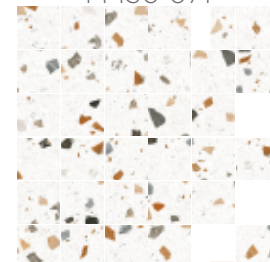

# METROPOLIS

60x60

Розсип дрібних елементів текстур на світлій бежевій основі для сміливих неординарних інтер'єрів, які відображають темперамент власників.

Sprinkled small textural elements on a light beige body for extraordinary interiors, that reflect the temperament of the owners.

M 130 071

Мозаїка / Mosaic ст. 73

60x60

Колір  
Colour

6060 130 071 WS IV

Сірий світлий  
Gray light

130 071  
GRAY LIGHT  
60x60