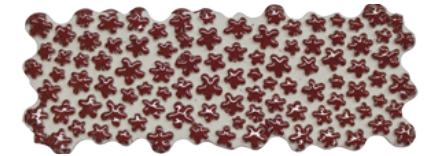

Mini-Flowers

SERIE MINI-FLOWERS

Bases. Wall tiles. Carreaux. Wandfliesen. фоновая плитка.

10 x 25 cm / 4" x 10"

Mini-Flowers Blanco
LB51

10x25cm

Mini-Flowers Crema
LB51

10x25cm

Mini-Flowers Azul
LB51

10x25cm

Mini-Flowers Verde
LB51

10x25cm

Mini-Flowers Rojo
LB18

10x25cm

Mini-Flowers Negro
LB51

10x25cm

Mini-Flowers Gold
LB22

10x25cm

Mini-Flowers Silver
LB22

10x25cm

Piezas especiales. Special pieces. Pièces spéciales. Spezialteile. Специальные элементы

Moldura Mini-Flowers Blanco
LB51

6,5x25cm

Moldura Mini-Flowers Crema
LB51