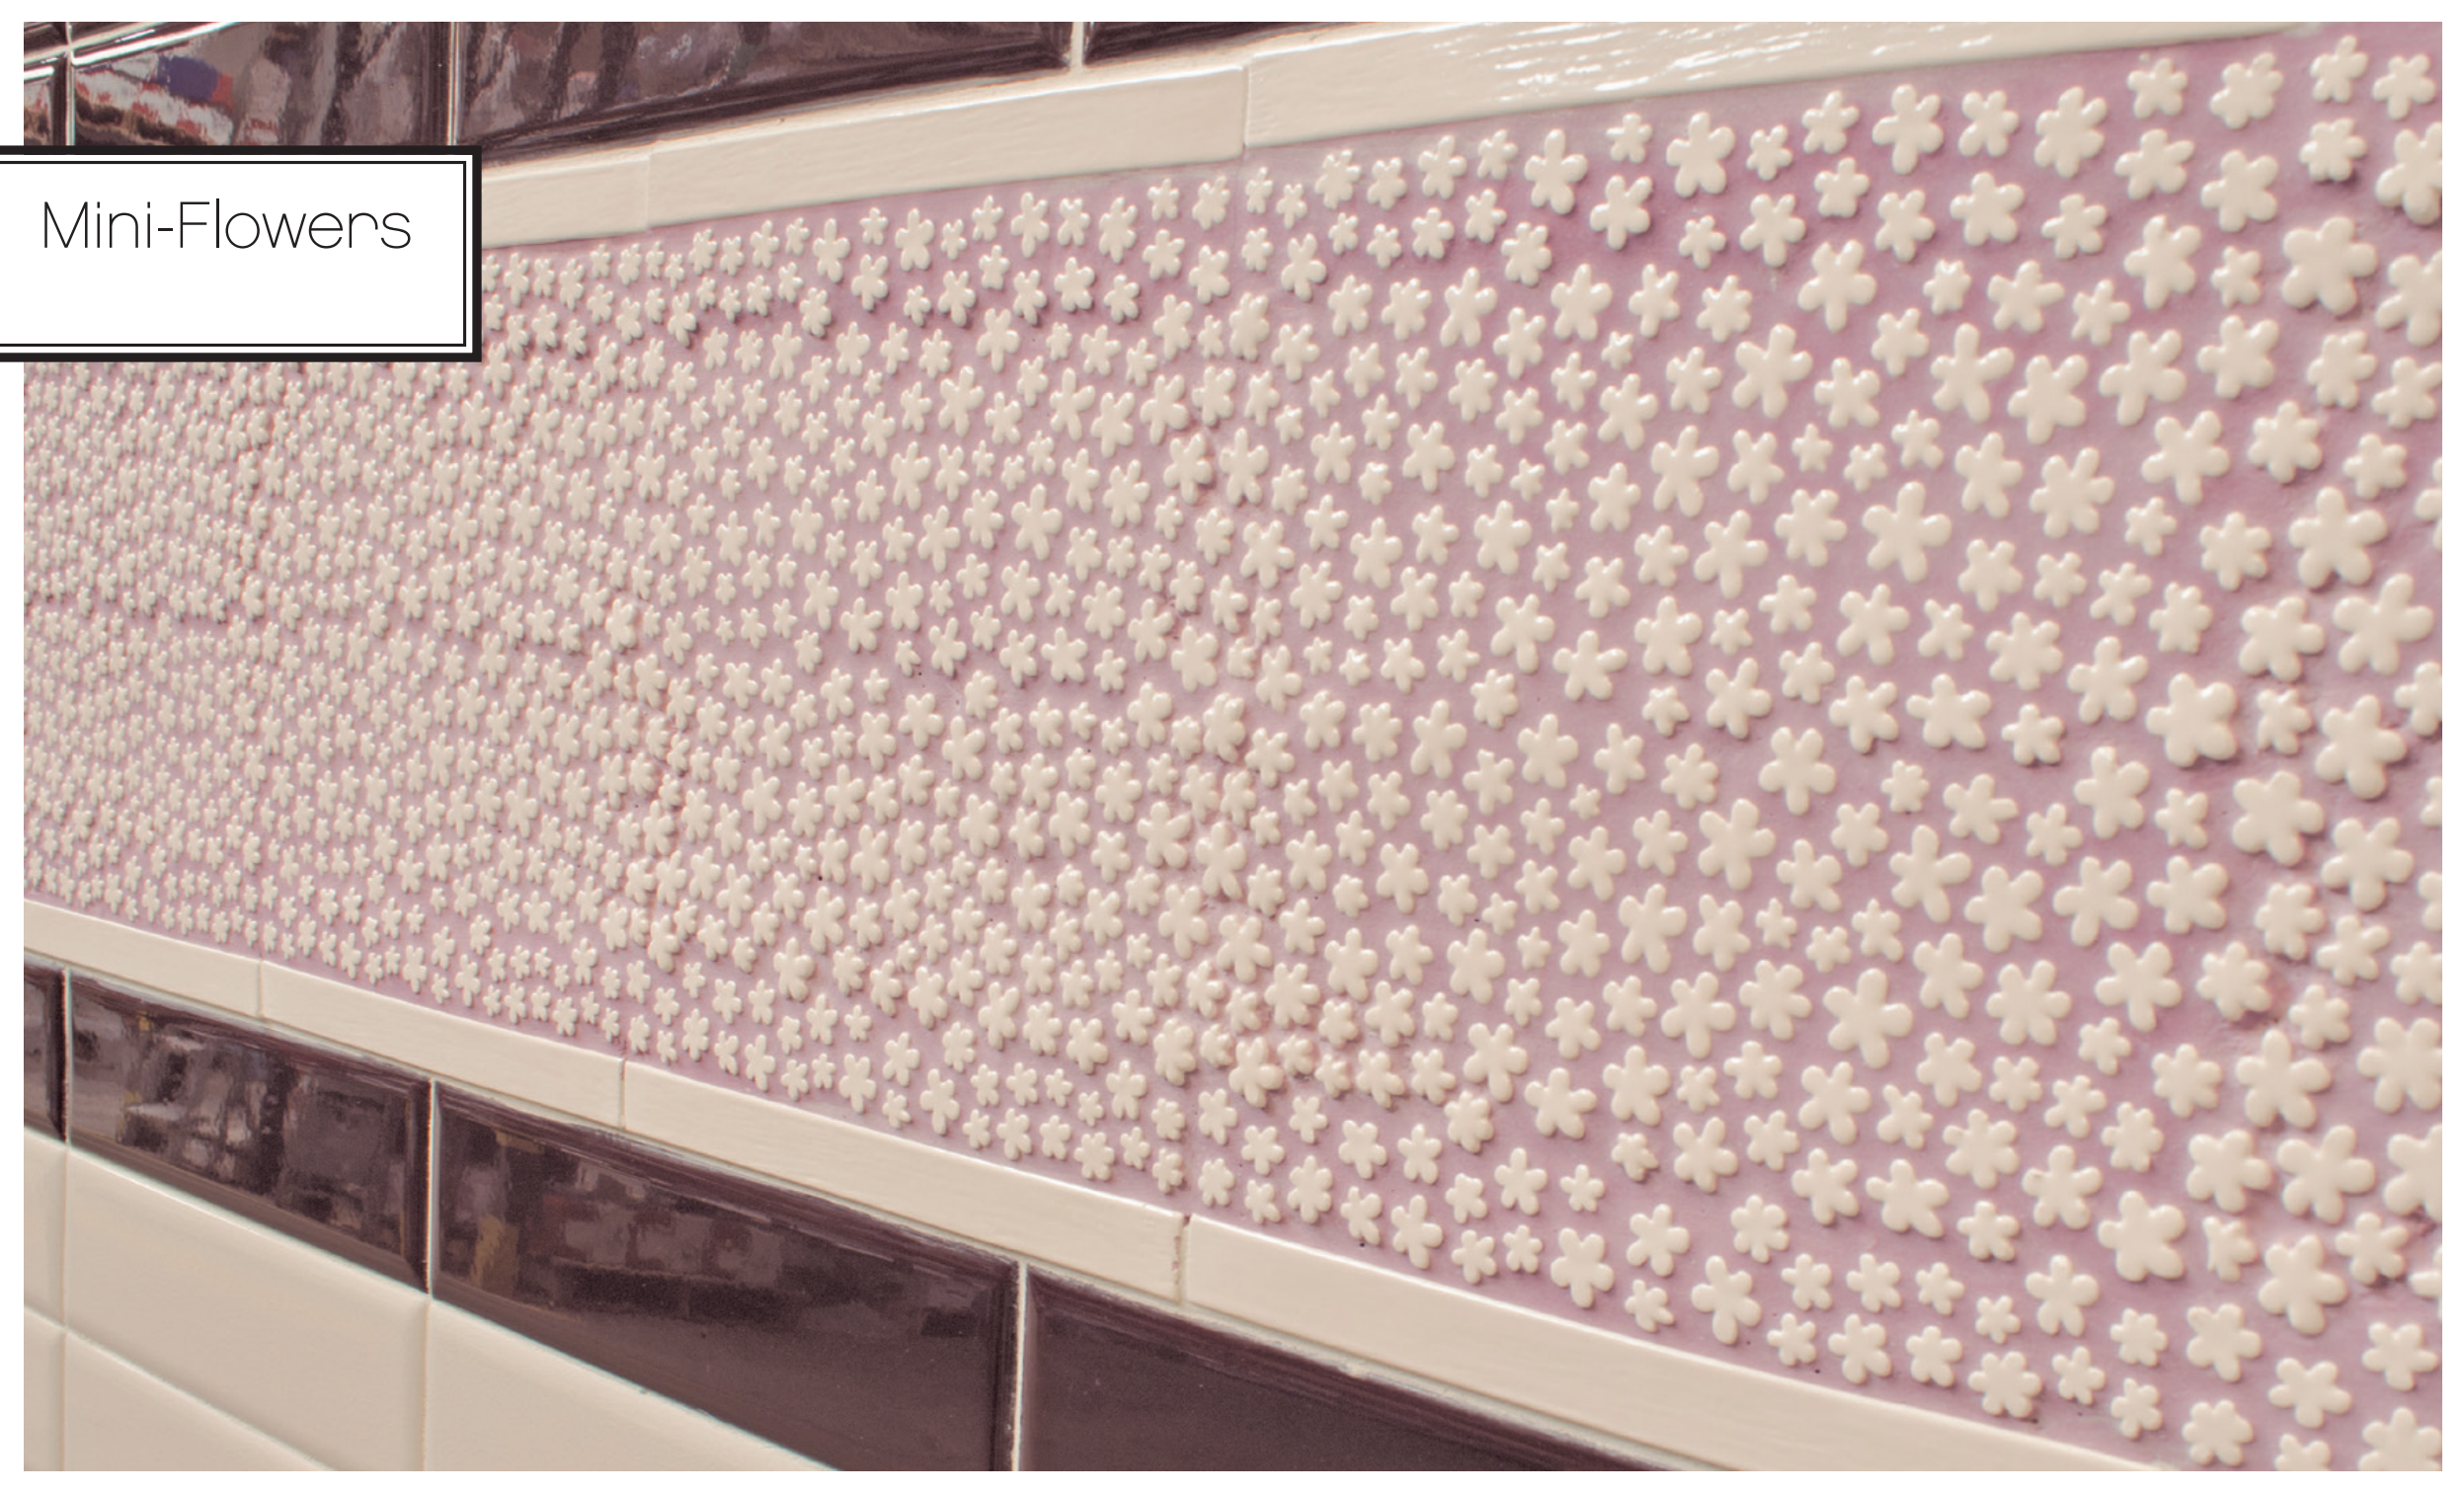

Mini-Flowers

SERIE MINI-FLOWERS

Bases. Wall tiles. Carreaux. Wandfliesen. фоновая плитка.

10 x 25 cm / 4" x 10"

Mini-Flowers Blanco
LB51

10x25cm

Mini-Flowers Crema
LB51

10x25cm