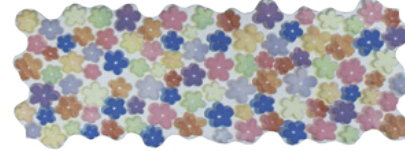

6,5x25cm

Moldura Mini-Flowers Azul
LB51

6,5x25cm

Moldura Mini-Flowers Verde
LB51

6,5x25cm

Moldura Mini-Flowers Rojo
LB18

6,5x25cm

Moldura Mini-Flowers Negro
LB51

6,5x25cm

Moldura Mini-Flowers Gold
LB22

6,5x25cm

Moldura Mini-Flowers Silver
LB22

6,5x25cm

Mini-Flowers

SERIE MINI-FLOWERS

Bases. Wall tiles. Carreaux. Wandfliesen. фоновая плитка.

10 x 25 cm / 4" x 10"

Mini-Flowers Spring Brillo
LB19 10x25cm

Mini-Flowers Spring Mate
LB19 10x25cm

Mini-Flowers Autumn Brillo
LB19 10x25cm

Mini-Flowers Autumn Mate
LB19 10x25cm

Piezas especiales. Special pieces. Pièces spéciales. Spezialteile. Специальные элементы

Moldura Mini-Flowers Spring N°1 Brillo
LB18 6,5x25cm

Moldura Mini-Flowers Spring N°2 Brillo
LB18 6,5x25cm

Moldura Mini-Flowers Spring N°1 Mate
LB18 6,5x25cm

Moldura Mini-Flowers Spring N°2 Mate
LB18 6,5x25cm