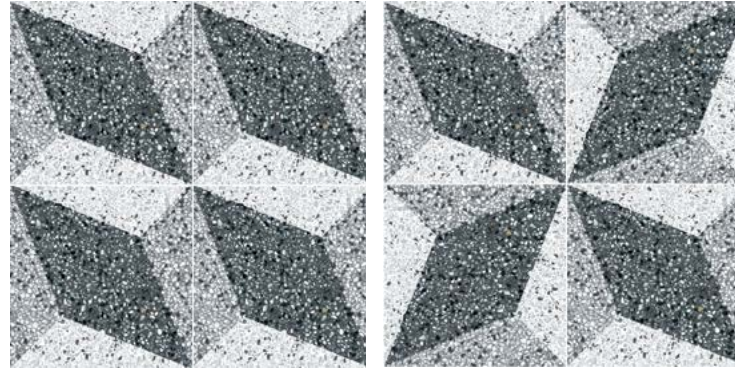

MICRO

pasta roja
red body

20x20
8"x8"

Inspirada en la tradición veneciana del Terrazo, la serie MICRO refina el grano y crea una nueva decoración fusionando modelos tradicionales del hidráulico posibilitando geometrías decorativas donde el único límite es la imaginación.

Inspired by the Venetian tradition of the Terrazo, the MICRO series refines the grain and creates a new decoration fusing traditional hydraulic models, allowing decorative geometries where the only limit is your own imagination.

Micro 004 20x20

MICRO

pasta roja
red body

20x20
8"x8"

Ejemplo de colocación

Ejemplo de colocación Micro 002 20x20

Ejemplo de colocación Micro 007 20x20

Ejemplo de colocación Micro 005 20x20

Ejemplo de colocación Micro 015 20x20

Ejemplo de colocación Micro 011 20x20

Ejemplo de colocación Micro 012 20x20

Micro 002 20x20 / Micro Black 20x20