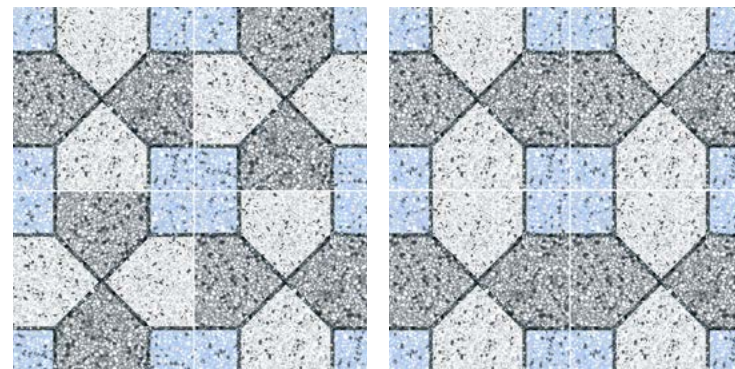

MICRO

pasta roja
red body

20x20
8"x8"

Inspirada en la tradición veneciana del Terrazo, la serie MICRO refina el grano y crea una nueva decoración fusionando modelos tradicionales del hidráulico posibilitando geometrías decorativas donde el único límite es la imaginación.

Micro 004 20x20

MICRO

pasta roja
red body

20x20
8"x8"

Ejemplo de colocación

Ejemplo de colocación Micro 002 20x20

Ejemplo de colocación Micro 007 20x20

Ejemplo de colocación Micro 005 20x20

Ejemplo de colocación Micro 015 20x20

Ejemplo de colocación Micro 011 20x20

Ejemplo de colocación Micro 012 20x20

Micro 002 20x20 / Micro Black 20x20