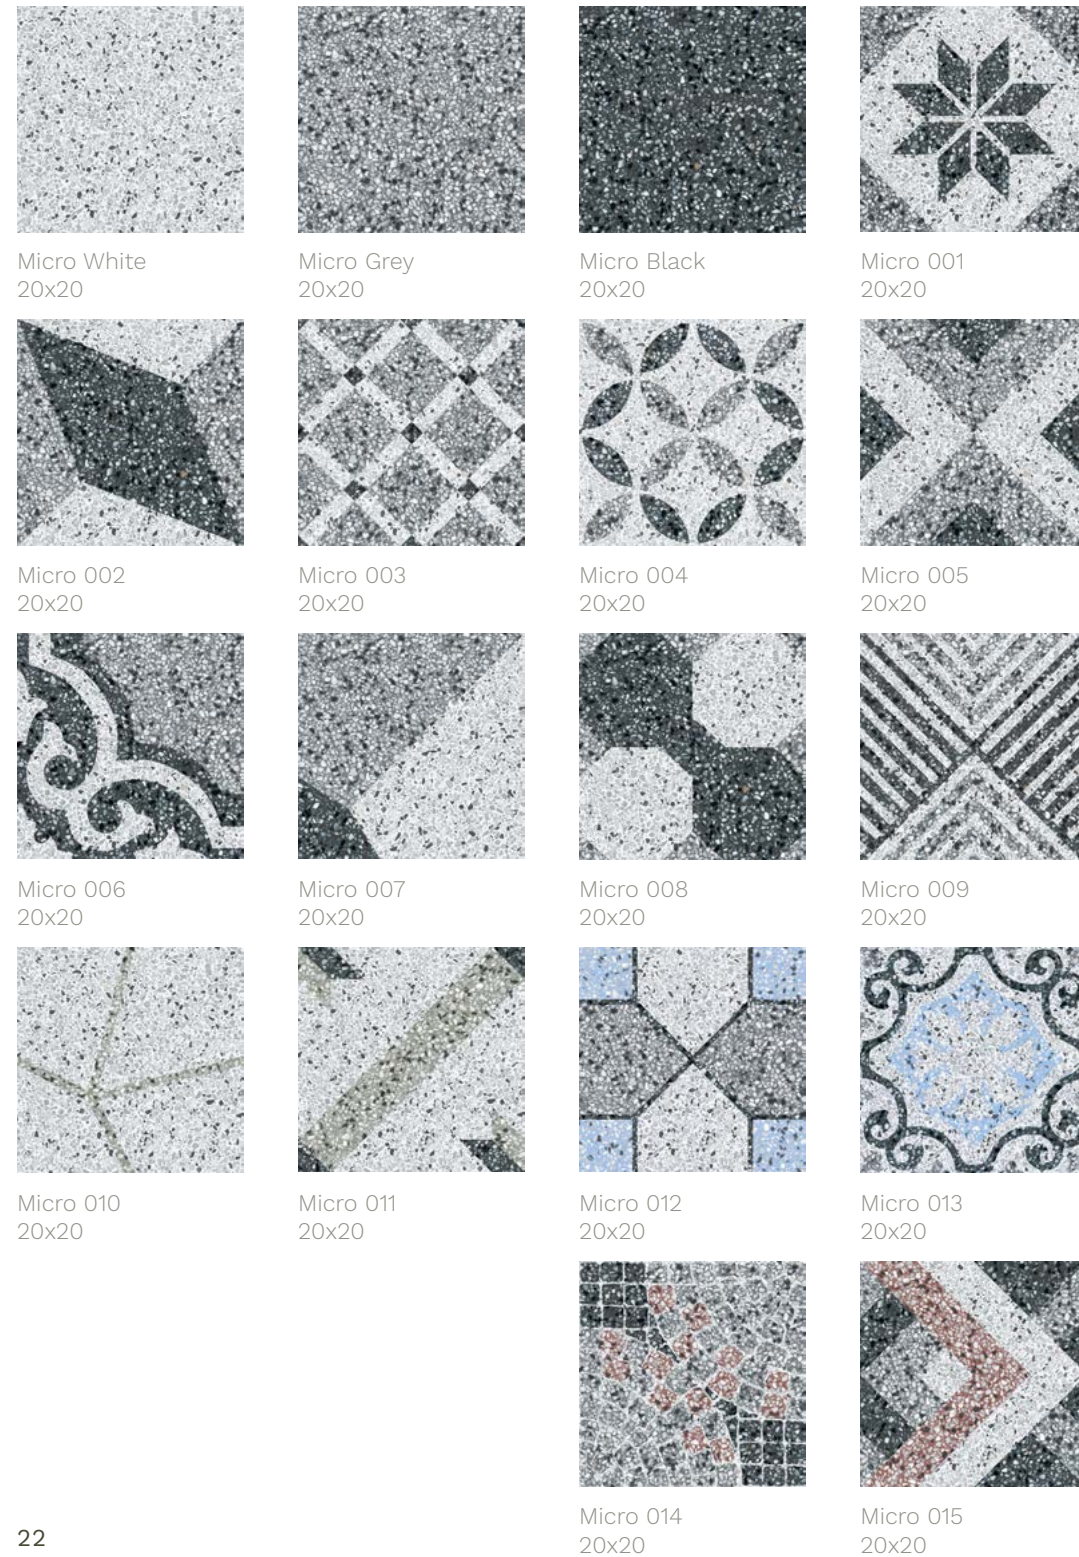

MICRO

pasta roja
red body

20x20
8"x8"

Inspirada en la tradición veneciana del Terrazo, la serie MICRO refina el grano y crea una nueva decoración fusionando modelos tradicionales del hidráulico posibilitando geometrías decorativas donde el único límite es la imaginación.

Inspired by the Venetian tradition of the Terrazo, the MICRO series refines the grain and creates a new decoration fusing traditional hydraulic models, allowing decorative geometries where the only limit is your own imagination.

Micro 004 20x20

MICRO

pasta roja
red body

20x20
8"x8"

Ejemplo de colocación

Ejemplo de colocación Micro 002 20x20

Ejemplo de colocación Micro 007 20x20

Ejemplo de colocación Micro 005 20x20

Ejemplo de colocación Micro 015 20x20

Ejemplo de colocación Micro 011 20x20

Ejemplo de colocación Micro 012 20x20

Micro 002 20x20 / Micro Black 20x20