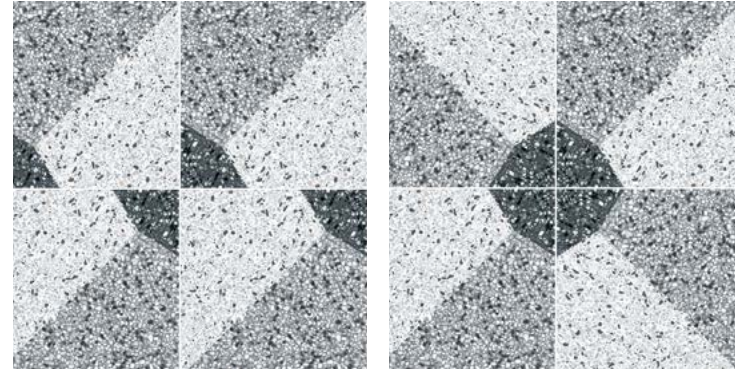

MICRO

pasta roja
red body

20x20
8"x8"

Inspirada en la tradición veneciana del Terrazo, la serie MICRO refina el grano y crea una nueva decoración fusionando modelos tradicionales del hidráulico posibilitando geometrías decorativas donde el único límite es la imaginación.

Micro 004 20x20

MICRO

pasta roja
red body

20x20
8"x8"

Ejemplo de colocación

Ejemplo de colocación Micro 002 20x20

Ejemplo de colocación Micro 007 20x20

Ejemplo de colocación Micro 005 20x20