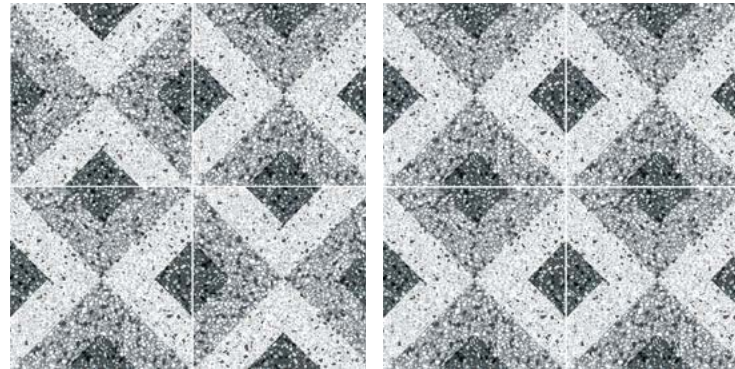

MICRO

pasta roja
red body

20x20
8"x8"

Inspirada en la tradición veneciana del Terrazo, la serie MICRO refina el grano y crea una nueva decoración fusionando modelos tradicionales del hidráulico posibilitando geometrías decorativas donde el único límite es la imaginación.

Micro 004 20x20

MICRO

pasta roja
red body

20x20
8"x8"

Ejemplo de colocación

Ejemplo de colocación Micro 002 20x20

Ejemplo de colocación Micro 007 20x20

Ejemplo de colocación Micro 005 20x20

Ejemplo de colocación Micro 015 20x20

Ejemplo de colocación Micro 011 20x20

Ejemplo de colocación Micro 012 20x20

Micro 002 20x20 / Micro Black 20x20