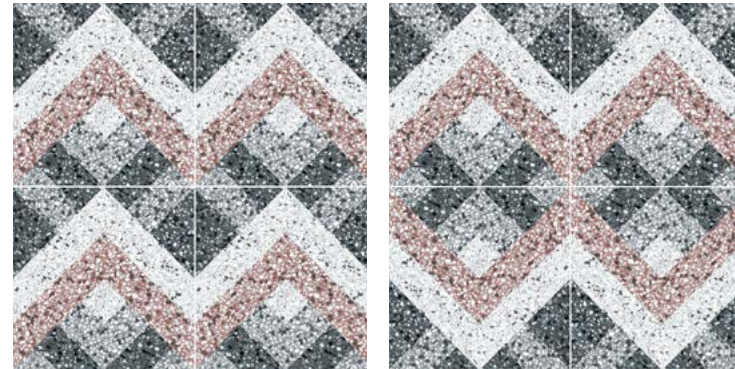

MICRO

pasta roja
red body

20x20
8"x8"

Inspirada en la tradición veneciana del Terrazo, la serie MICRO refina el grano y crea una nueva decoración fusionando modelos tradicionales del hidráulico posibilitando geometrías decorativas donde el único límite es la imaginación.

Inspired by the Venetian tradition of the Terrazo, the MICRO series refines the grain and creates a new decoration fusing traditional hydraulic models, allowing decorative geometries where the only limit is your own imagination.

Micro 004 20x20

MICRO

pasta roja
red body

20x20
8"x8"

Ejemplo de colocación

Ejemplo de colocación Micro 002 20x20

Ejemplo de colocación Micro 007 20x20

Ejemplo de colocación Micro 005 20x20