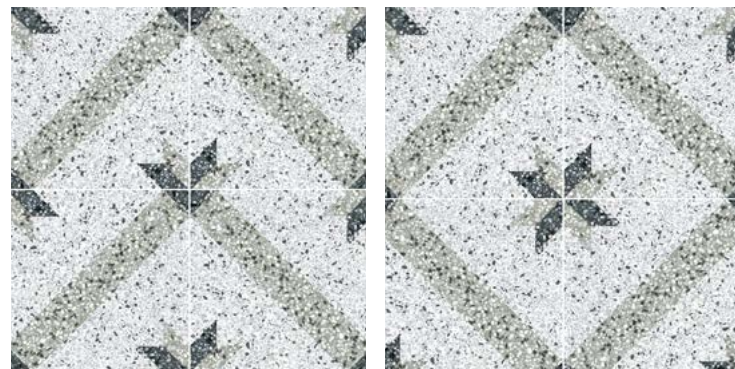

Ejemplo de colocación Micro 011 20x20