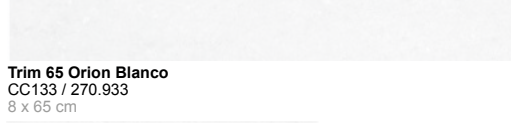

Serie MICRO / ORION

33,3x65cm / 13"x26"

B. Micro 365 Brown
NB699 / 201.057
33,3 x 65 cm

B. Micro 365 Gris
NB699 / 201.058
33,3 x 65 cm

Orion 365 Beige
NB699 / 201.109
33,3 x 65 cm

Orion 365 Gris
NB699 / 201.110
33,3 x 65 cm

B. Micro 365 Azul
NB699 / 201.059
33,3 x 65 cm

Rod. Orion 33 Beige Romo
CC108 / 280.025
8 x 33,3 cm

Rod. Orion 33 Gris Romo
CC108 / 280.026
8 x 33,3 cm

C-65 Micro Beige
CC117 / 270.859
6 x 65 cm

C-65 Micro Azul
CC117 / 270.862
6 x 65 cm

Orion 365 Blanco
NB699 / 201.469
33,3 x 65 cm

Orion 365 Azul
NB699 / 201.111
33,3 x 65 cm

Trim 65 Orion Blanco
CC133 / 270.933
8 x 65 cm

Trim 65 Orion Azul
CC133 / 270.457
8 x 65 cm

Rod. Orion 33 Blanco Romo
CC108 / 270.934
8 x 33,3 cm