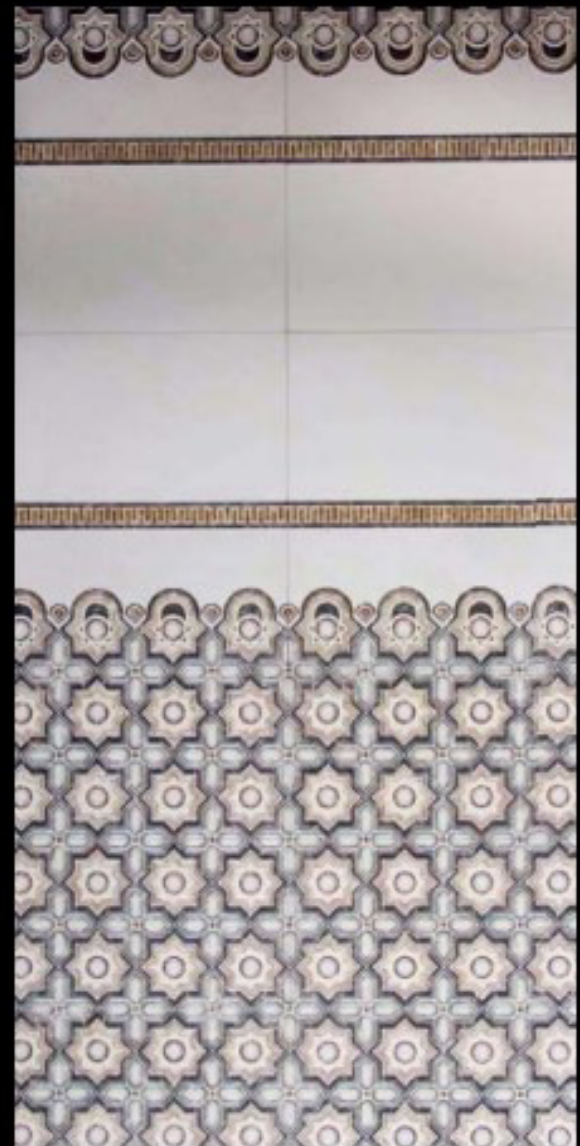

Granada Beige

 Serie **Granada Beige** 28 x 50 cm / 11" x 20" (RV.PSR) 

Moldura YS-1 Beige 14x50

Alhambra Beige

Córdoba Beige

Granada Beige

Alicante Beige

Granada Beige

Alhambra Gris / Kios Mikonos / Granada Gris

Alhambra Gris / Kios Mikonos / Granada Gris

Serie Granada Gris 28 x 50 cm / 11" x 20" (RV.PSR)

Alhambra Gris / Kios Mikonos / Granada Gris

Kios Mikonos

Alhambra Gris