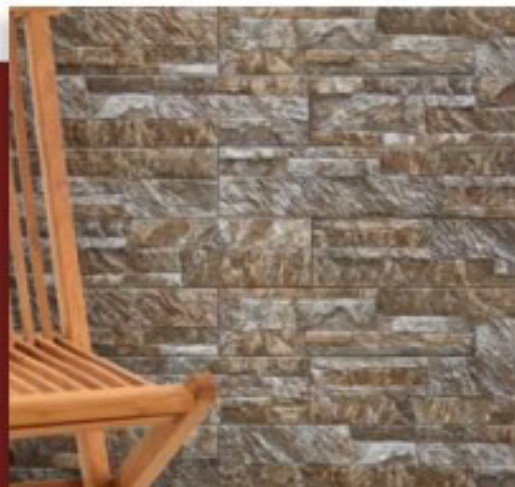

Troja Negro

Troja Negro

Troja Negro

Serie Corinto 10 x 50 cm / 4" x 20" (RV.PR)

Corinto Beige

Corinto Marfil

Corinto Natural

Corinto Gris

*Corinto Beige*

*Corinto Natural*

*Corinto Marfil*

*Corinto Gris*