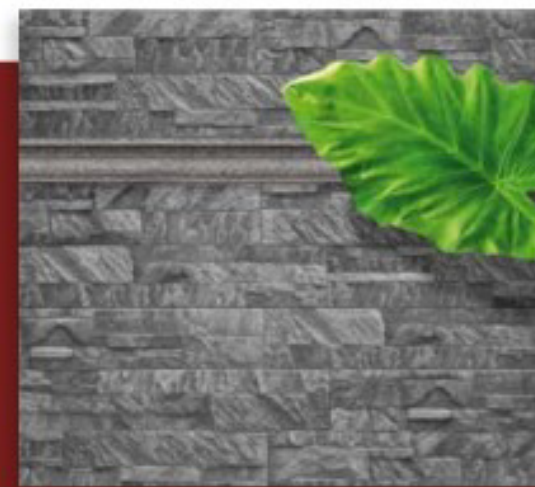

Corinto Gris