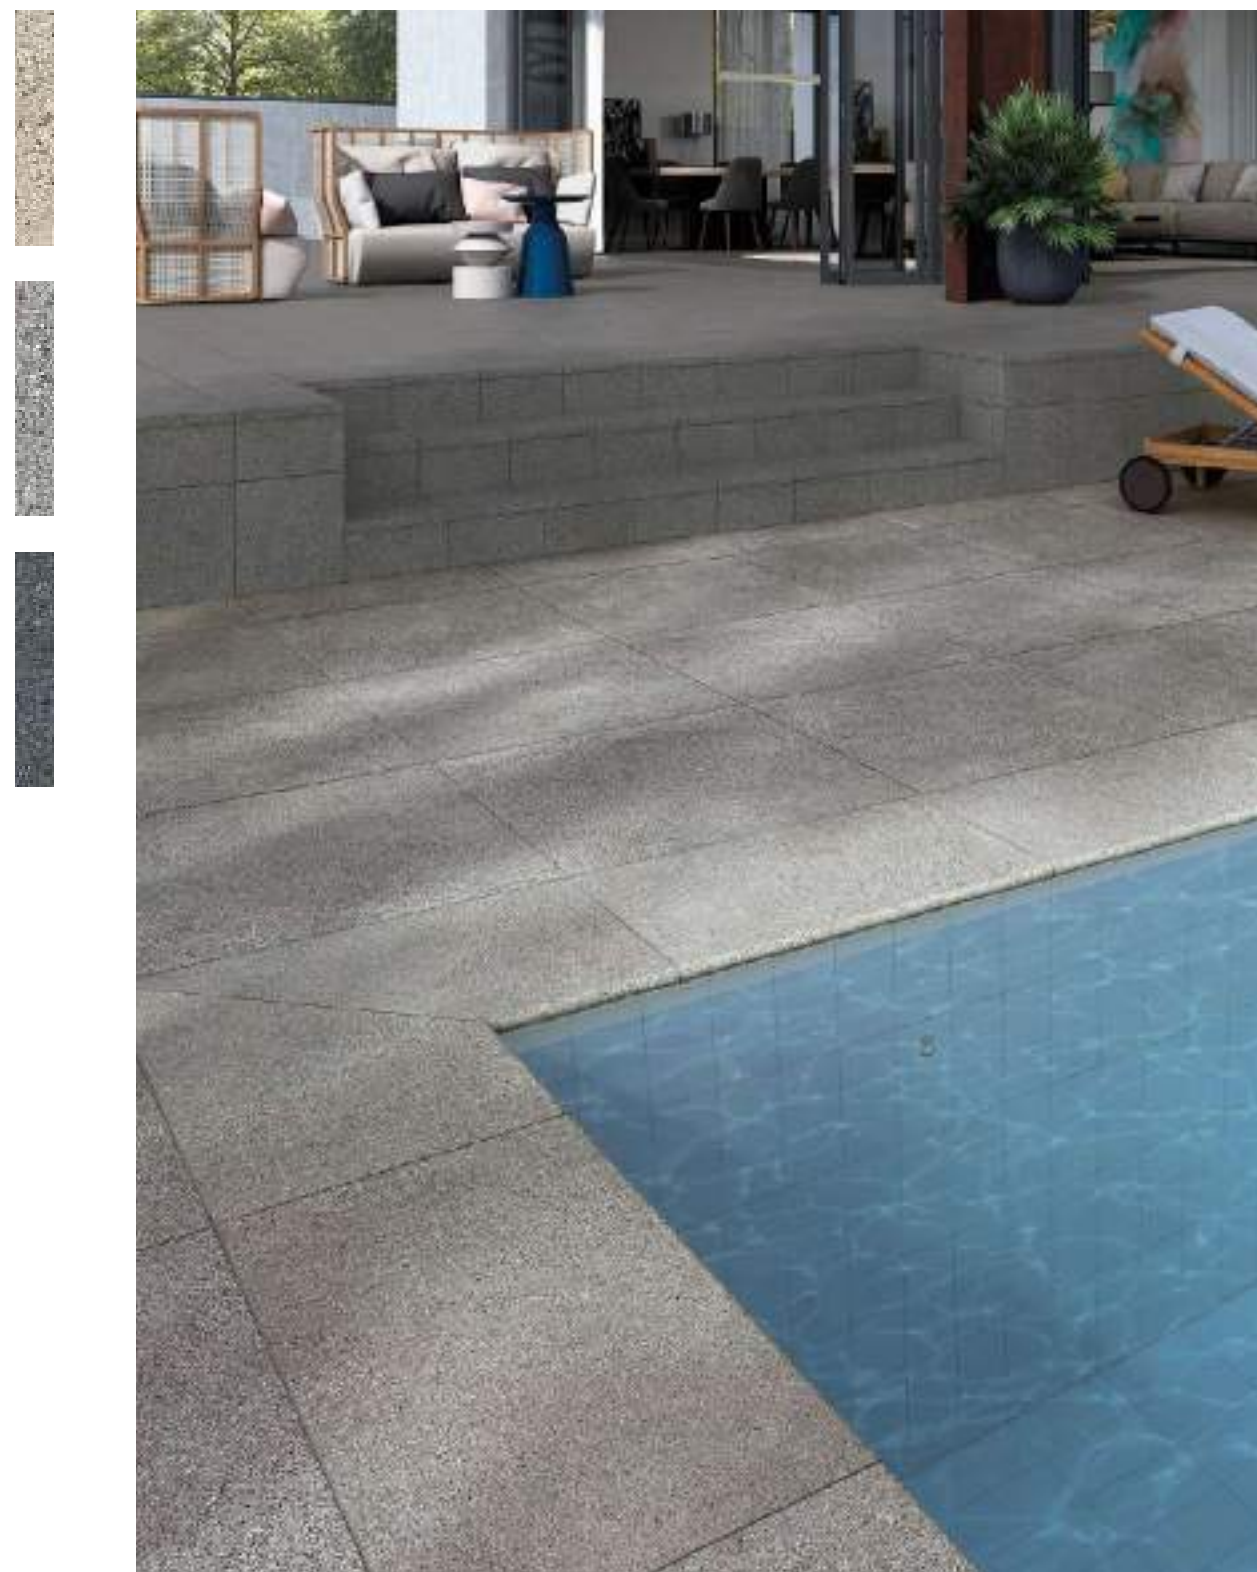

STONE

MILÁN

INSPIRED BY GEOLOGY
IN&OUTDOOR
STAIRS
SWIMMINGPOOLS

ES / EN

COLORS:	SIZES (cm):	SIZES (inches):
ARENA	75x75 cm	29.5"x29.5"
GRIS	14,5x120 cm	5.7"x47.2"
MARENGO	33x33 cm	13.0"x13.0"

MILÁN GRIS 75x75 CM [C-3] - MILÁN MARENGO 33x33 CM [C-3] - BORDE SKIMMER MILÁN GRIS 45x75x3 CM [C-3] - MILÁN MARENGO PELDAÑO RECTO 33x33x3 CM [C-3]

RODAPIÉ
9 x 60 cm - 3.6" x 23.6"
± 11 mm

ZANQUÍN RECTO IZDA/DCHA
42,3 x 17,5 cm - 16.7" x 7.0"

BORDE SKIMMER
45 x 75 x 3 cm - 17.7" x 29.5" x 1.2"
rectificado, rectified
C-3

D. Continuidad gráfica, parte trasera.
Graphic continuous, backside.