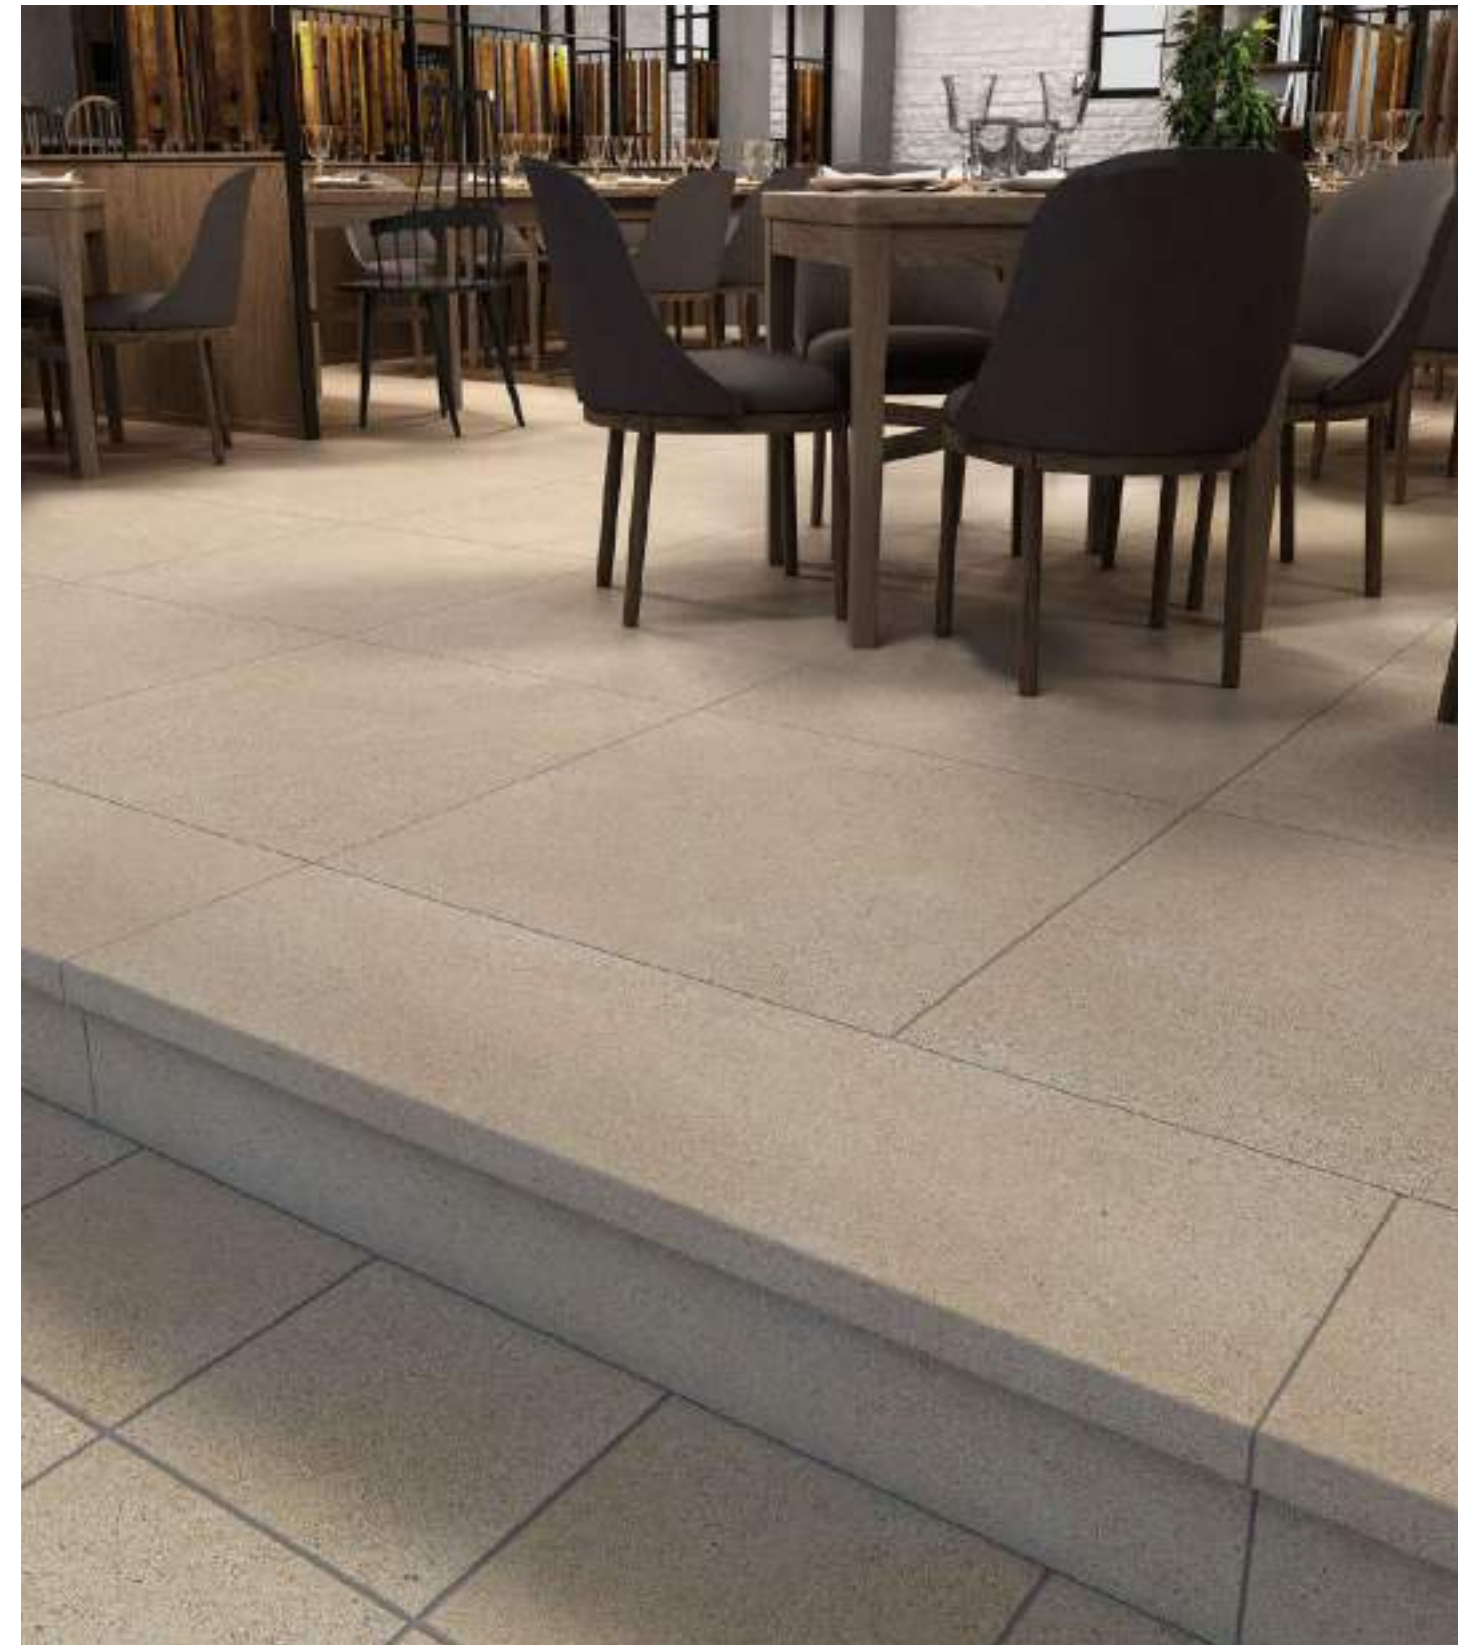

MILÁN / ARENA

OUTDOOR: MILÁN ARENA / GRIS 33x33 CM (C-3) - PELDAÑO RECTO MILÁN ARENA 33x120x3 CM (C-3) - TABICA MILÁN ARENA 14,5x120 CM

INDOOR: MILÁN ARENA 75x75 CM (C-1) - PELDAÑO RECTO 33x120 CM (C-1)